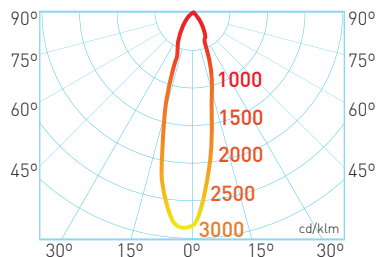

BRILUMEN DATA SHEET

WATTAGE POTÊNCIA	CURRENT CORRENTE	CLASS III CLASSE III	IP20	CRI > 90	24°/38°		

AR111 30W 3000K CRI90 24°

1m	Ø0,44m	6.542 lx
2m	Ø0,87m	1.636 lx
3m	Ø1,3m	727 lx
4m	Ø1,73m	409 lx
5m	Ø2,17m	262 lx
6m	Ø2,6m	182 lx

AR111 30W 3000K CRI90 38°

1m	Ø0,73m	3.147 lx
2m	Ø1,44m	787 lx
3m	Ø2,15m	350 lx
4m	Ø2,90m	197 lx
5m	Ø3,60m	126 lx
6m	Ø4,30m	87,3 lx

ORDER OPTIONS OPÇÕES DE ENCOMENDA

PRODUCT CODE	POWER	CRI	BEAM ANGLE	CCT	LED LUMENS	LUMINAIRE LUMENS
347.90.24.30	30W	>90	24°	3000K	2343 lm	1757 lm
347.90.24.40		>90	24°	4000K	2717 lm	2038 lm
347.90.38.30		>90	38°	3000K	2343 lm	1757 lm
347.90.38.40		>90	38°	4000K	2717 lm	2038 lm