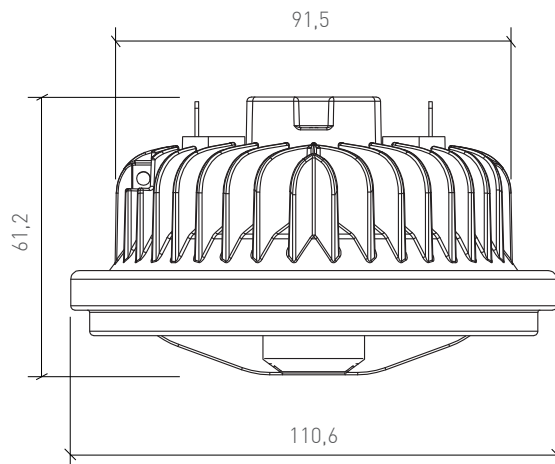

BRILUMEN DATA SHEET

WATTAGE POTÊNCIA	CURRENT CORRENTE	CLASS III CLASSE III	IP20	CRI > 90	24°/38°		

AR111 30W 3000K CRI90 24°

1m	Ø0,44m	6.542 lx
2m	Ø0,87m	1.636 lx
3m	Ø1,3m	727 lx
4m	Ø1,73m	409 lx
5m	Ø2,17m	262 lx
6m	Ø2,6m	182 lx

AR111 30W 3000K CRI90 38°

1m	Ø0,73m	3.147 lx
2m	Ø1,44m	787 lx
3m	Ø2,15m	350 lx
4m	Ø2,90m	197 lx
5m	Ø3,60m	126 lx
6m	Ø4,30m	87,3 lx

ORDER OPTIONS OPÇÕES DE ENCOMENDA

PRODUCT CODE	POWER	CRI	BEAM ANGLE	CCT	LED LUMENS	LUMINAIRE LUMENS
347.90.24.30	30W	>90	24°	3000K	2343 lm	1757 lm
347.90.24.40		>90	24°	4000K	2717 lm	2038 lm
347.90.38.30		>90	38°	3000K	2343 lm	1757 lm
347.90.38.40		>90	38°	4000K	2717 lm	2038 lm