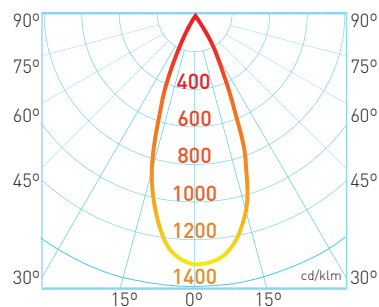

BRILUMEN DATA SHEET

WATTAGE POTÊNCIA	CURRENT CORRENTE	CLASS III CLASSE III	IP20	CRI > 90	24°/38°		

AR111 30W 3000K CRI90 24°

1m	Ø0,44m	6.542 lx
2m	Ø0,87m	1.636 lx
3m	Ø1,3m	727 lx
4m	Ø1,73m	409 lx
5m	Ø2,17m	262 lx
6m	Ø2,6m	182 lx

AR111 30W 3000K CRI90 38°

1m	Ø0,73m	3.147 lx
2m	Ø1,44m	787 lx
3m	Ø2,15m	350 lx
4m	Ø2,90m	197 lx
5m	Ø3,60m	126 lx
6m	Ø4,30m	87,3 lx

ORDER OPTIONS OPÇÕES DE ENCOMENDA

PRODUCT CODE	POWER	CRI	BEAM ANGLE	CCT	LED LUMENS	LUMINAIRE LUMENS
347.90.24.30	30W	>90	24°	3000K	2343 lm	1757 lm
347.90.24.40		>90	24°	4000K	2717 lm	2038 lm
347.90.38.30		>90	38°	3000K	2343 lm	1757 lm
347.90.38.40		>90	38°	4000K	2717 lm	2038 lm