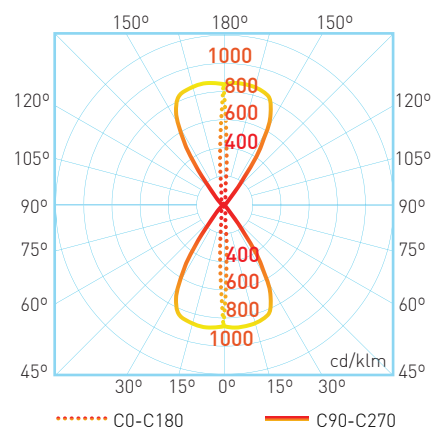

BRILUMEN DATA SHEET

ORDER OPTIONS OPÇÕES DE ENCOMENDA

PRODUCT CODE	TYPE	POWER	CRI	BEAM ANGLE	CCT	LED LUMENS	LUMINAIRE LUMENS
600.85.70.30.BAL	ONE WAY	1W	>85	70°Horiz./10°Verti.	3000K	92lm	26 lm
600.85.70.40.BAL		1W	>85	70°Horiz./10°Verti.	4000K	101 lm	29 lm
601.85.70.30.BAL	TWO WAYS	1W	>85	70°Horiz./10°Verti.	3000K	92lm	44 lm
601.85.70.40.BAL		1W	>85	70°Horiz./10°Verti.	4000K	101 lm	49 lm