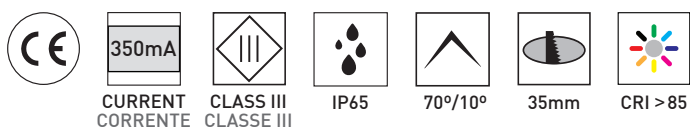

BRILUMEN DATA SHEET

ORDER OPTIONS OPÇÕES DE ENCOMENDA

PRODUCT CODE	TYPE	POWER	CRI	BEAM ANGLE	CCT	LED LUMENS	LUMINAIRE LUMENS
600.85.70.30.BAL	ONE WAY	1W	>85	70°Horiz./10°Verti.	3000K	92lm	26 lm
600.85.70.40.BAL		1W	>85	70°Horiz./10°Verti.	4000K	101 lm	29 lm
601.85.70.30.BAL	TWO WAYS	1W	>85	70°Horiz./10°Verti.	3000K	92lm	44 lm
601.85.70.40.BAL		1W	>85	70°Horiz./10°Verti.	4000K	101 lm	49 lm