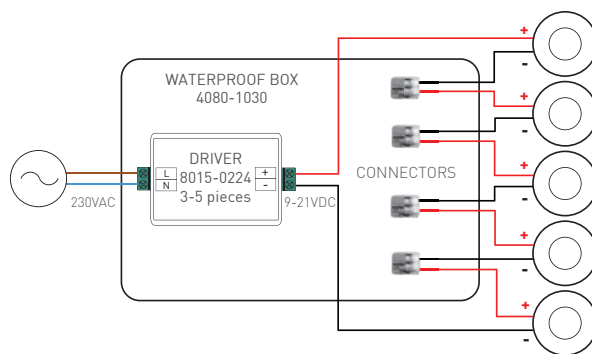

BRILUMEN DATA SHEET

ORDER OPTIONS OPÇÕES DE ENCOMENDA

PRODUCT CODE	TYPE	POWER	CRI	BEAM ANGLE	CCT	LED LUMENS	LUMINAIRE LUMENS
600.85.70.30.BAL	ONE WAY	1W	>85	70°Horiz./10°Verti.	3000K	92lm	26 lm
600.85.70.40.BAL		1W	>85	70°Horiz./10°Verti.	4000K	101 lm	29 lm
601.85.70.30.BAL	TWO WAYS	1W	>85	70°Horiz./10°Verti.	3000K	92lm	44 lm
601.85.70.40.BAL		1W	>85	70°Horiz./10°Verti.	4000K	101 lm	49 lm

ACCESSORIES OPTIONS OPÇÕES DE ACESSÓRIOS

PRODUCT CODE	DESCRIPTION
8015-0222	Driver for Bennet 1-3 pieces, 350mA . Driver para Bennet 1-3 unidades, 350mA
8015-0224	Driver for Bennet 3-5 pieces, 350mA . Driver para Bennet 3-5 unidades, 350mA
4080-1030	Waterproof box 81x83x55mm: 1 cable gland input of 4,8mm and 5 outputs Caixa estanque 81x83x55mm: 1 bucim de entrada de 4,8mm e 5 saídas
4080-1031	Output cable gland for waterproof box . Bucim de saída p/ caixa estanque
4080-1033	Cover for waterproof box . Tampa p/ caixa estanque

Pre-installation tube
Tubo de pré-instalação