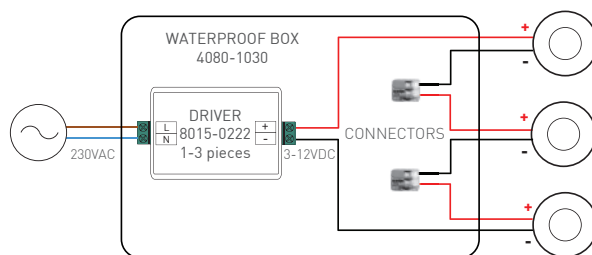

BRILUMEN DATA SHEET

ORDER OPTIONS OPÇÕES DE ENCOMENDA

PRODUCT CODE	TYPE	POWER	CRI	BEAM ANGLE	CCT	LED LUMENS	LUMINAIRE LUMENS
600.85.70.30.BAL	ONE WAY	1W	>85	70°Horiz./10°Verti.	3000K	92lm	26 lm
600.85.70.40.BAL		1W	>85	70°Horiz./10°Verti.	4000K	101 lm	29 lm
601.85.70.30.BAL	TWO WAYS	1W	>85	70°Horiz./10°Verti.	3000K	92lm	44 lm
601.85.70.40.BAL		1W	>85	70°Horiz./10°Verti.	4000K	101 lm	49 lm

ACCESSORIES OPTIONS OPÇÕES DE ACESSÓRIOS

PRODUCT CODE	DESCRIPTION
8015-0222	Driver for Bennet 1-3 pieces, 350mA . Driver para Bennet 1-3 unidades, 350mA
8015-0224	Driver for Bennet 3-5 pieces, 350mA . Driver para Bennet 3-5 unidades, 350mA
4080-1030	Waterproof box 81x83x55mm: 1 cable gland input of 4,8mm and 5 outputs Caixa estanque 81x83x55mm: 1 bucim de entrada de 4,8mm e 5 saídas
4080-1031	Output cable gland for waterproof box . Bucim de saída p/ caixa estanque
4080-1033	Cover for waterproof box . Tampa p/ caixa estanque

Pre-installation tube
Tubo de pré-instalação