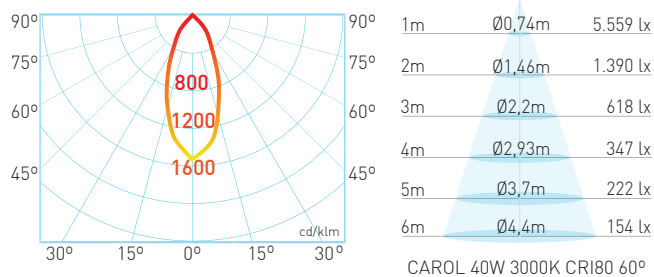

BRILUMEN DATA SHEET

ORDER OPTIONS OPÇÕES DE ENCOMENDA

PRODUCT CODE	POWER	CRI	BEAM ANGLE	CURRENT	HOLE FURO	LED LUMENS	LUMINAIRE LUMENS
370.80.60.CT.TW	15 W	>80	60°	280mA	145 mm	1645 lm	1500 lm
371.80.60.CT.TW	20 W	>80	60°	280mA	145 mm	2090 lm	1900 lm
372.80.60.CT.TW	30 W	>80	60°	450mA	205 mm	3335 lm	3030 lm
373.80.60.CT.TW	40 W	>80	60°	600mA	205 mm	4235 lm	3850 lm
374.80.60.CT.TW	60 W	>80	60°	1500mA	205 mm	6050 lm	5500 lm