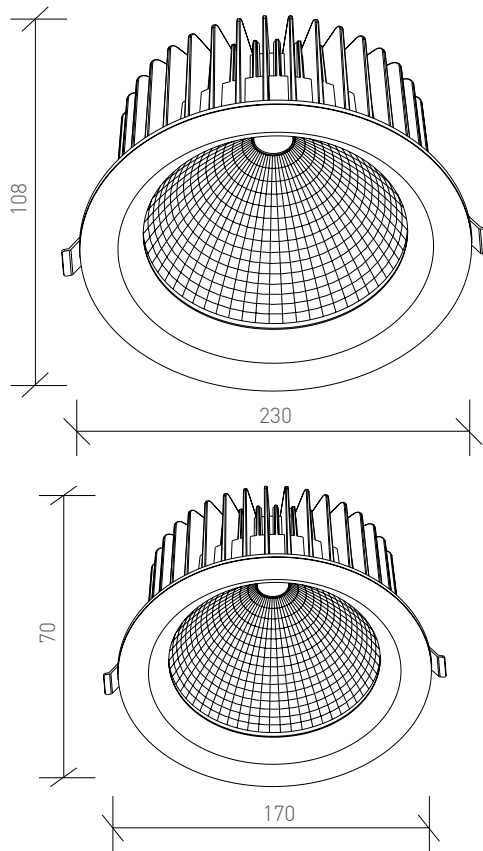

BRILUMEN DATA SHEET

ORDER OPTIONS OPÇÕES DE ENCOMENDA

PRODUCT CODE	POWER	CRI	BEAM ANGLE	CURRENT	HOLE FURO	LED LUMENS	LUMINAIRE LUMENS
370.80.60.CT.TW	15 W	>80	60°	280mA	145 mm	1645 lm	1500 lm
371.80.60.CT.TW	20 W	>80	60°	280mA	145 mm	2090 lm	1900 lm
372.80.60.CT.TW	30 W	>80	60°	450mA	205 mm	3335 lm	3030 lm
373.80.60.CT.TW	40 W	>80	60°	600mA	205 mm	4235 lm	3850 lm
374.80.60.CT.TW	60 W	>80	60°	1500mA	205 mm	6050 lm	5500 lm