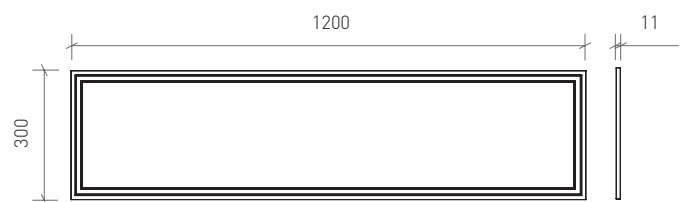

brilumen[®]

MATRIX 40W 1200x300mm

DATA SHEET

Technical specifications

Dados técnicos

Wattage Potência	40W
Color rendering index CRI Índice de restituição das cores	> 80
Rated luminous flux Fluxo luminoso	3600 lm
Unified Glare Rating (UGR) Índice de Encandeamto	< 19
Led type Tipo de led	Epistar SMD 2835
Beam angle Ângulo de feixe	120°
Color temperature Temperatura da cor	4200K

Symbology

Simbologia

Dimensional drawing

Desenho dimensional

Options available on request (panel)

Opções disponíveis sob pedido (painel)

beam angle . ângulo de feixe	CRI >80
120°	4200K
	C3017-151.02

MATRIX 40W 1200x300mm