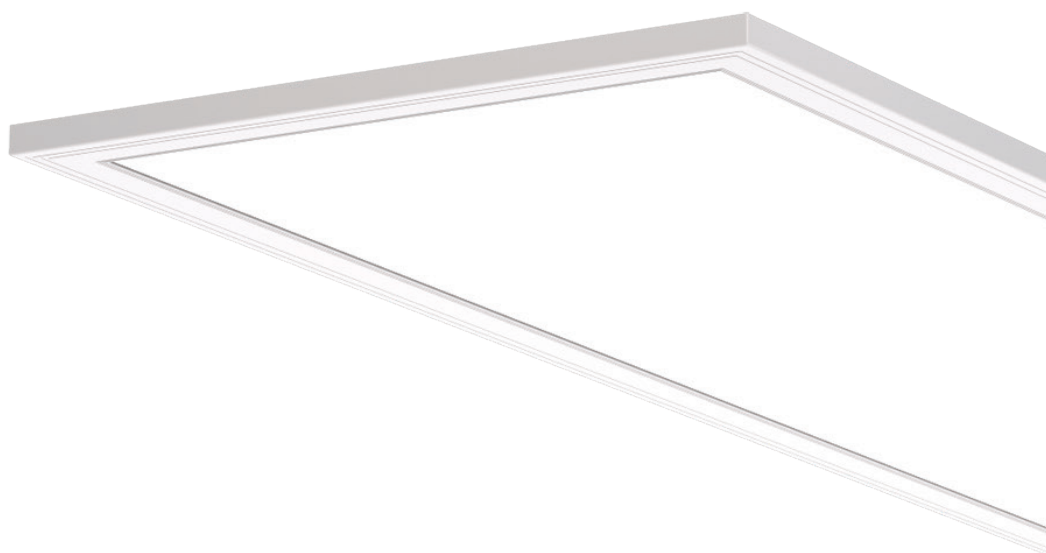

brilumen[®]

MATRIX 40W 1200x300mm

DATA SHEET

Technical specifications

Dados técnicos

Wattage Potência	40W
Color rendering index CRI Índice de restituição das cores	> 80
Rated luminous flux Fluxo luminoso	3600 lm
Unified Glare Rating (UGR) Índice de Encandeamto	< 19
Led type Tipo de led	Epistar SMD 2835
Beam angle Ângulo de feixe	120°
Color temperature Temperatura da cor	4200K

Symbology

Simbologia

Dimensional drawing

Desenho dimensional

Options available on request (panel)

Opções disponíveis sob pedido (painel)

beam angle . ângulo de feixe	CRI >80
120°	4200K
	C3017-151.02

MATRIX 40W 1200x300mm

Aro para aplicação saliente

Surface mounted light

3080-0014

3080-009

Order data

Dados de encomenda

Código de encomenda
Order code

3080-0014