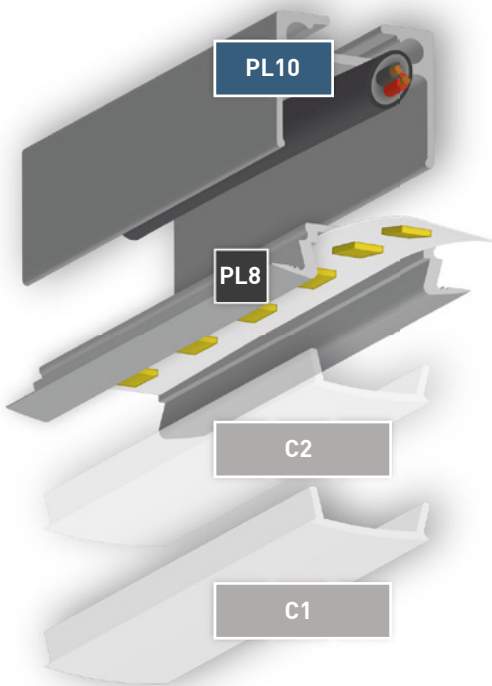

**DIMENSIONS**  
**DIMENSÕES**

**SPECIFICATIONS**  
**CARACTERÍSTICAS**

Profile length 200 cm  
 Comprimento 200 cm

Weight .Peso : 164 g

Width LED strip max. 12 mm  
 Largura fita LED max. 12 mm

**INSTALAÇÃO**  
**INSTALLATION**

[P.4]  
**END CAPS . TOPOS**  
 PVC  
 E25 \_ G8106085  
 E26 \_ G8106080  
 AL (+PL10)  
 E27 \_ G8106045