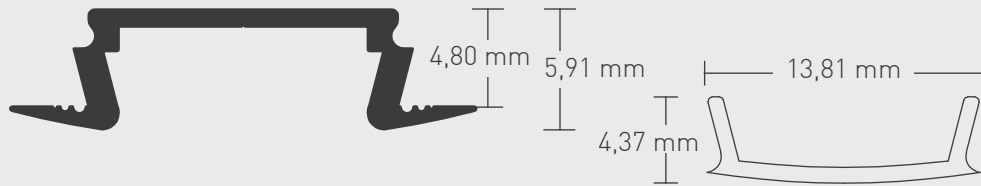

**DIMENSIONS**  
**DIMENSÕES**

**SPECIFICATIONS**  
**CARACTERÍSTICAS**

Profile length 200 cm  
 Comprimento 200 cm

Weight .Peso : 164 g

Width LED strip max. 12 mm  
 Largura fita LED max. 12 mm

**INSTALAÇÃO**  
**INSTALLATION**

[P.4]  
**END CAPS . TOPOS**  
 PVC  
 E25 \_ G8106085  
 E26 \_ G8106080  
 AL (+PL10)  
 E27 \_ G8106045