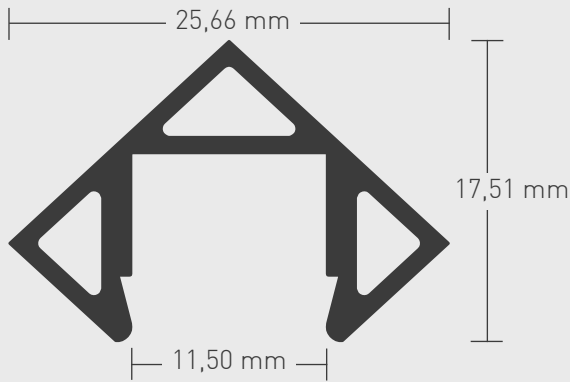

DIMENSIONS  
 DIMENSÕES

SPECIFICATIONS  
 CARACTERÍSTICAS

Profile length 200 cm  
 Comprimento 200 cm  
 Weight . Peso: 460g  
 Width LED strip max. 11 mm  
 Largura fita LED max. 11 mm

INSTALAÇÃO  
 INSTALLATION