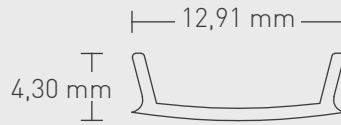

DIMENSIONS  
 DIMENSÕES

SPECIFICATIONS  
 CARACTERÍSTICAS

Profile length 200 cm  
 Comprimento 200 cm  
 Weight . Peso: 460g  
 Width LED strip max. 11 mm  
 Largura fita LED max. 11 mm

INSTALAÇÃO  
 INSTALLATION