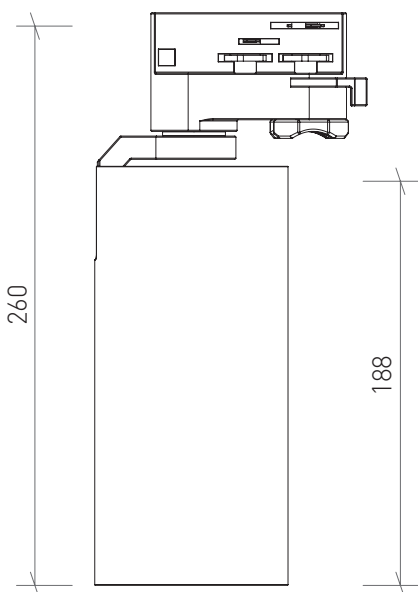

BRILUMEN DATA SHEET

Technical specifications Dados técnicos

CRI >85/>92

Wattage 25W
Potência

Beam angle 24°/38°
Ângulo de feixe

Led type Luminus COB
Tipo de led

Rated luminous flux 2200 lm
Fluxo luminoso

Color temperature 2700K 3000K 4000K
Temperatura da cor

*Three circuits adaptor
Encaixe trifásico

Technical diagrams Diagramas técnicos

Order options Opções de encomenda

Order code	Power	CRI	Beam Angle	CTT	Rated luminous flux
440.85.24.CT.FI	25W	>85	24°	2700K 3000K 4000K	2200 lm
440.85.38.CT.FI			38°		
440.92.24.CT.FI		>92	24°		
440.92.38.CT.FI			38°		