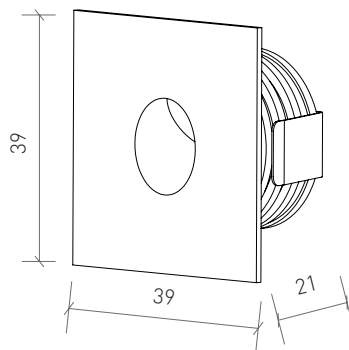

BRILUMEN DATA SHEET

WATTAGE POTÊNCIA	CURRENT CORRENTE	CLASS III CLASSE III	IP54	CRI > 85	60°ASYM.	32mm	TYPE		

ORDER OPTIONS OPÇÕES DE ENCOMENDA

ON REQUEST: Dimmable options
 SOB PEDIDO: Opções dimáveis

PRODUCT CODE	POWER	BEAM ANGLE	CRI	CCT	LED LUMENS	LUMINAIRE LUMENS
344.85.60.CT.FI	1W	60° asym.	>85	3000K 4000K	120lm	50lm

PRODUCT CODE	DESCRIPTION
8015-0222	Driver for Eliot 1-3 pieces, 350mA Driver para Eliot 1-3 unidades, 350mA
8015-0224	Driver for Eliot 3-5 pieces, 350mA Driver para Eliot 3-5 unidades, 350mA
4080-1030	Waterproof box 81x83x55mm: 1 cable gland input of 4,8mm and 5 outputs Caixa estanque 81x83x55mm: 1 bucim de entrada de 4,8mm e 5 saídas
4080-1031	Output cable gland for waterproof box Bucim de saída p/ caixa estanque
4080-1033	Cover for waterproof box Tampa p/ caixa estanque