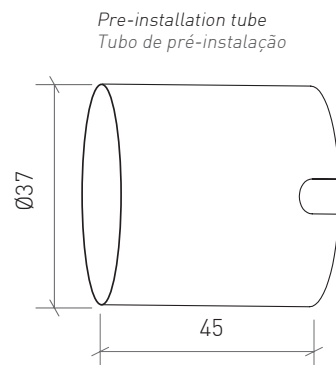

BRILUMEN DATA SHEET

WATTAGE POTÊNCIA	CURRENT CORRENTE	CLASS III CLASSE III	IP54	CRI > 85	60°ASYM.	32mm	TYPE		

ORDER OPTIONS OPÇÕES DE ENCOMENDA

ON REQUEST: Dimmable options
 SOB PEDIDO: Opções dimáveis

PRODUCT CODE	POWER	BEAM ANGLE	CRI	CCT	LED LUMENS	LUMINAIRE LUMENS
344.85.60.CT.FI	1W	60° asym.	>85	3000K 4000K	120lm	50lm

PRODUCT CODE	DESCRIPTION
8015-0222	Driver for Eliot 1-3 pieces, 350mA Driver para Eliot 1-3 unidades, 350mA
8015-0224	Driver for Eliot 3-5 pieces, 350mA Driver para Eliot 3-5 unidades, 350mA
4080-1030	Waterproof box 81x83x55mm: 1 cable gland input of 4,8mm and 5 outputs Caixa estanque 81x83x55mm: 1 bucim de entrada de 4,8mm e 5 saídas
4080-1031	Output cable gland for waterproof box Bucim de saída p/ caixa estanque
4080-1033	Cover for waterproof box Tampa p/ caixa estanque