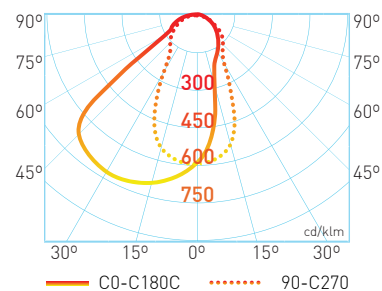

BRILUMEN DATA SHEET

WATTAGE POTÊNCIA	CURRENT CORRENTE	CLASS III CLASSE III	IP54	CRI > 85	60°ASYM.	32mm	TYPE		

ORDER OPTIONS OPÇÕES DE ENCOMENDA

ON REQUEST: Dimmable options
 SOB PEDIDO: Opções dimáveis

PRODUCT CODE	POWER	BEAM ANGLE	CRI	CCT	LED LUMENS	LUMINAIRE LUMENS
344.85.60.CT.FI	1W	60° asym.	>85	3000K 4000K	120lm	50lm