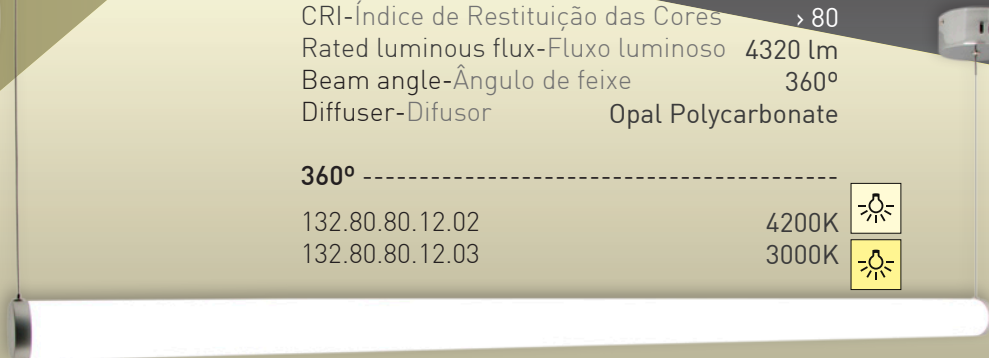

brilumen®

Lighting emotions!

5 YEARS
WARRANTY

IRIS

LINEAR LIGHT
INDOOR LIGHTING
ILUMINAÇÃO DE INTERIOR

Iris 36W is an elegant light fixture with a minimalist design, composed of opal polycarbonate tube and aluminum ends, which form a perfect linear LED light. With a CRI higher than 80 and a 360° beam angle, Iris is suitable for any indoor area, lighting up effectively the space through a beautiful, pleasant and linear light. This light fixture has 5 Years Warranty and is available in the 4200K or 3000K color temperatures.

A Iris de 36W é uma luminária elegante e com design minimalista, constituída por um tubo de policarbonato opalino e topos de alumínio que formam uma linha de luz LED perfeita. Com um CRI superior a 80 e um ângulo de 360° a Iris é ideal para qualquer espaço interior, iluminando eficazmente o ambiente através de uma luz bonita, agradável e linear. Esta linha de luz tem 5 anos de garantia e estará disponível nas temperaturas de cor 4200K ou 3000K.

IRIS

LINEAR LIGHT
INDOOR LIGHTING
ILUMINAÇÃO DE INTERIOR

TECHNICAL SPECIFICATIONS DADOS TÉCNICOS

Wattage-Potência	36W
CRI-Índice de Restituição das Cores	> 80
Rated luminous flux-Fluxo luminoso	4320 lm
Beam angle-Ângulo de feixe	360°
Diffuser-Difusor	Opal Polycarbonate

SAMSUNG
SMD 5630

DIMMABLE
DIMÁVEL
0-10V

IP20

L 1200mm

DIMENSIONAL
SCHEMA
ESQUEMA
DIMENSIONAL

APPLICATION AREAS ÁREAS DE APLICAÇÃO

MALLS, AIRPORTS
CINEMAS, MUSEUMS
GALLERIES, HOTELS
RESTAURANTS
MEETING ROOMS
OFFICES
LOUNGES