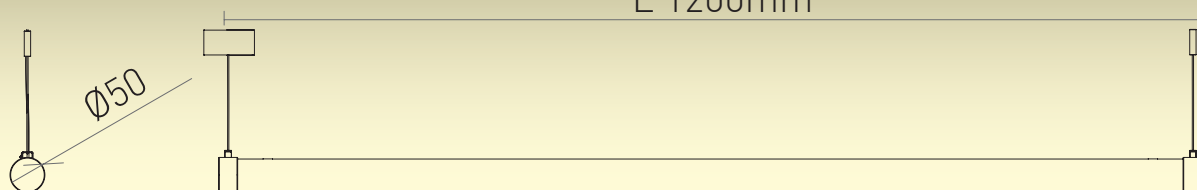

A Iris de 36W é uma luminária elegante e com design minimalista, constituída por um tubo de policarbonato opalino e topos de alumínio que formam uma linha de luz LED perfeita. Com um CRI superior a 80 e um ângulo de 360° a Iris é ideal para qualquer espaço interior, iluminando eficazmente o ambiente através de uma luz bonita, agradável e linear. Esta linha de luz tem 5 anos de garantia e estará disponível nas temperaturas de cor 4200K ou 3000K.

SAMSUNG
SMD 5630

DIMMABLE
DIMÁVEL
0-10V

IP20

L 1200mm

DIMENSIONAL
SCHEMA
ESQUEMA
DIMENSIONAL

APPLICATION AREAS ÁREAS DE APLICAÇÃO

MALLS, AIRPORTS
CINEMAS, MUSEUMS
GALLERIES, HOTELS
RESTAURANTS
MEETING ROOMS
OFFICES
LOUNGES