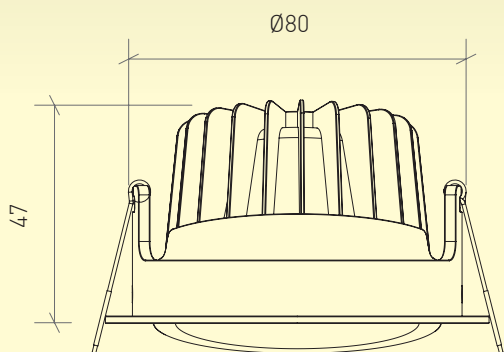

RODIN 8W

DOWNLIGHT INDOOR LIGHTING ILUMINAÇÃO DE INTERIOR