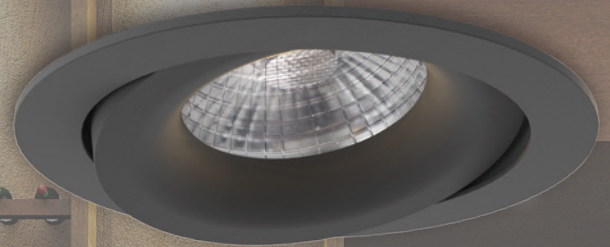

brilumen®

Lighting emotions!

RODIN 8W DOWNLIGHT INDOOR LIGHTING ILUMINAÇÃO DE INTERIOR

5 YEARS
WARRANTY

Rodin 8W is a downlight made of aluminum with a textured finish, 5 Year Warranty and Philips's LED. With a CRI higher than 85 and an IP54 ingress protection index, this light fixture is the right solution to light any indoor ambience, from houses and hotels to art galleries or apparel stores. This small downlight, with 92mm diameter, is available in white or black, with the 4200K or 3000K color temperature.

Rodin 8W é um downlight constituído por alumínio com acabamento texturado, 5 anos de garantia e LED Philips. Com um CRI superior a 85 e índice de estanqueidade/proteção de IP54, esta luminária é a solução ideal para iluminar qualquer ambiente de interior, desde habitações e hotéis até galerias de arte ou lojas de vestuário. Este downlight de pequenas dimensões, com 92mm de diâmetro, está disponível em branco ou preto e na temperatura de cor 4200K ou 3000K.