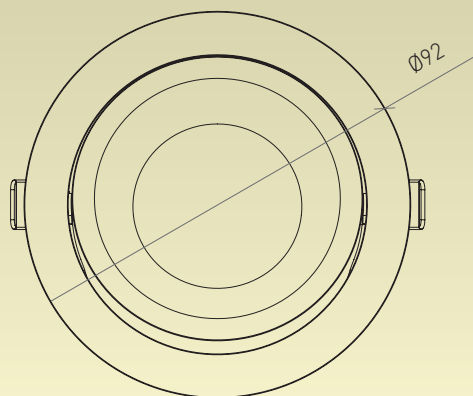

brilumen®

Lighting emotions!

RODIN 8W DOWNLIGHT INDOOR LIGHTING ILUMINAÇÃO DE INTERIOR

5 YEARS
WARRANTY

Rodin 8W is a downlight made of aluminum with a textured finish, 5 Year Warranty and Philips's LED. With a CRI higher than 85 and an IP54 ingress protection index, this light fixture is the right solution to light any indoor ambience, from houses and hotels to art galleries or apparel stores. This small downlight, with 92mm diameter, is available in white or black, with the 4200K or 3000K color temperature.

Rodin 8W é um downlight constituído por alumínio com acabamento texturado, 5 anos de garantia e LED Philips. Com um CRI superior a 85 e índice de estanqueidade/proteção de IP54, esta luminária é a solução ideal para iluminar qualquer ambiente de interior, desde habitações e hotéis até galerias de arte ou lojas de vestuário. Este downlight de pequenas dimensões, com 92mm de diâmetro, está disponível em branco ou preto e na temperatura de cor 4200K ou 3000K.

RODIN 8W

DOWNLIGHT INDOOR LIGHTING ILUMINAÇÃO DE INTERIOR

TECHNICAL SPECIFICATIONS DADOS TÉCNICOS

Wattage-Potência 8W
CRI-Índice de Restituição das Cores > 85
Rated luminous flux-Fluxo luminoso 683 lm

36°