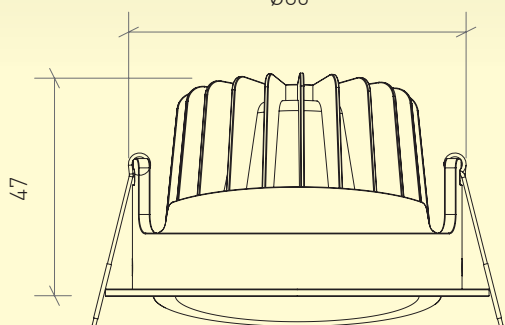

RODIN 8W

DOWNLIGHT ÉCLAIRAGE D'INTÉRIEUR ILUMINACIÓN DE INTERIOR

Ø80

DONNÉES TECHNIQUES DATOS TÉCNICOS

Puissance-Potencia 8W
Indice de rendu de la couleur-CRI > 85
Flux lumineux-Flujo luminoso 683 lm

36°

302.85.36.02
302.85.36.03

4200K
3000K

TENSION
TENSION

CRI

30°

TYPE
TIPO

PHILIPS

CLASSE I
CLASE I

IP54

82mm

DIMMABLE
DIMMABLE

TRIDONIC
0-10V LED DRIVER

DOMAINES D'APPLICATION ÁREAS DE APLICACIÓN

HABITATIONS
GALERIES D'ART
BIJOUTERIES
CAFÉS, RESTAURANTS
HÔTELS & SALONS
MAGASINS DE
VÊTEMENTS

HABITACIONES
GALERÍAS DE ARTE
JOYERÍAS
CAFETERÍAS
RESTAURANTES
HOTELES & SALONES
TIENDAS DE ROPA

brilumen

©2017 BRILUMEN ALL RIGHTS RESERVED

(+351) 220 920 550
info@brilumen.com

www.brilumen.com

Lighting emotions!