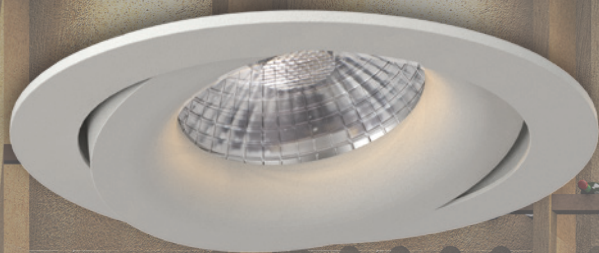

brilumen®

Lighting emotions!

RODIN 8W DOWNLIGHT

ÉCLAIRAGE D'INTÉRIEUR
ILUMINACIÓN DE INTERIOR

5 YEARS
WARRANTY

Rodin 8W est un éclairage plafonnier en aluminium avec une finition texturée, composé de LED Philips et possédant 5 ans de garantie. Avec un CRI supérieur à 85 et un indice de protection IP54, ce luminaire est la solution idéale pour éclairer tout type d'ambiance intérieure, depuis les maisons et les hôtels, jusqu'aux galeries d'art ou aux magasins d'habillement. Ce petit plafonnier de 92mm de diamètre, est disponible en blanc ou noir, avec une température de couleur de 4200K ou 3000K.

Rodin 8W es un downlight fabricado en aluminio con acabado texturizado, 5 años de garantía y LED Philips. Con un CRI superior a 85 y un índice de estanqueidad IP54, esta luminaria es la solución ideal para iluminar cualquier ambiente interior, desde habitaciones y hoteles hasta galerías de arte o tiendas de ropa. Este downlight de pequeñas dimensiones, con 92mm de diámetro, está disponible en blanco o negro y una temperatura de color de 4200K o 3000K.

RODIN 8W

DOWNLIGHT ÉCLAIRAGE D'INTÉRIEUR ILUMINACIÓN DE INTERIOR

Ø80

DONNÉES TECHNIQUES DATOS TÉCNICOS

Puissance-Potencia 8W
Indice de rendu de la couleur-CRI > 85
Flux lumineux-Flujo luminoso 683 lm

36°

302.85.36.02
302.85.36.03