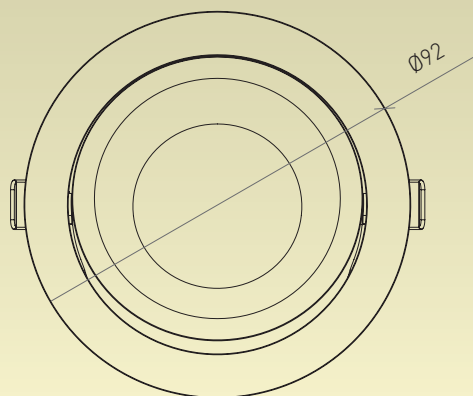

brilumen®

Lighting emotions!

RODIN 8W DOWNLIGHT

ÉCLAIRAGE D'INTÉRIEUR
ILUMINACIÓN DE INTERIOR

5 YEARS
WARRANTY

Rodin 8W est un éclairage plafonnier en aluminium avec une finition texturée, composé de LED Philips et possédant 5 ans de garantie. Avec un CRI supérieur à 85 et un indice de protection IP54, ce luminaire est la solution idéale pour éclairer tout type d'ambiance intérieure, depuis les maisons et les hôtels, jusqu'aux galeries d'art ou aux magasins d'habillement. Ce petit plafonnier de 92mm de diamètre, est disponible en blanc ou noir, avec une température de couleur de 4200K ou 3000K.

Rodin 8W es un downlight fabricado en aluminio con acabado texturizado, 5 años de garantía y LED Philips. Con un CRI superior a 85 y un índice de estanqueidad IP54, esta luminaria es la solución ideal para iluminar cualquier ambiente interior, desde habitaciones y hoteles hasta galerías de arte o tiendas de ropa. Este downlight de pequeñas dimensiones, con 92mm de diámetro, está disponible en blanco o negro y una temperatura de color de 4200K o 3000K.

RODIN 8W

DOWNLIGHT ÉCLAIRAGE D'INTÉRIEUR ILUMINACIÓN DE INTERIOR

Ø80

DONNÉES TECHNIQUES DATOS TÉCNICOS

Puissance-Potencia 8W
Indice de rendu de la couleur-CRI > 85
Flux lumineux-Flujo luminoso 683 lm

36°

302.85.36.02
302.85.36.03