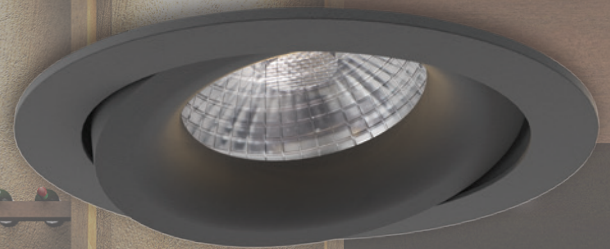

brilumen®

Lighting emotions!

RODIN 8W DOWNLIGHT

ÉCLAIRAGE D'INTÉRIEUR
ILUMINACIÓN DE INTERIOR

5 YEARS
WARRANTY

Rodin 8W est un éclairage plafonnier en aluminium avec une finition texturée, composé de LED Philips et possédant 5 ans de garantie. Avec un CRI supérieur à 85 et un indice de protection IP54, ce luminaire est la solution idéale pour éclairer tout type d'ambiance intérieure, depuis les maisons et les hôtels, jusqu'aux galeries d'art ou aux magasins d'habillement. Ce petit plafonnier de 92mm de diamètre, est disponible en blanc ou noir, avec une température de couleur de 4200K ou 3000K.

Rodin 8W es un downlight fabricado en aluminio con acabado texturizado, 5 años de garantía y LED Philips. Con un CRI superior a 85 y un índice de estanqueidad IP54, esta luminaria es la solución ideal para iluminar cualquier ambiente interior, desde habitaciones y hoteles hasta galerías de arte o tiendas de ropa. Este downlight de pequeñas dimensiones, con 92mm de diámetro, está disponible en blanco o negro y una temperatura de color de 4200K o 3000K.

RODIN 8W

DOWNLIGHT ÉCLAIRAGE D'INTÉRIEUR ILUMINACIÓN DE INTERIOR

Ø80

DONNÉES TECHNIQUES DATOS TÉCNICOS

Puissance-Potencia 8W
Indice de rendu de la couleur-CRI > 85
Flux lumineux-Flujo luminoso 683 lm

36°

302.85.36.02
302.85.36.03