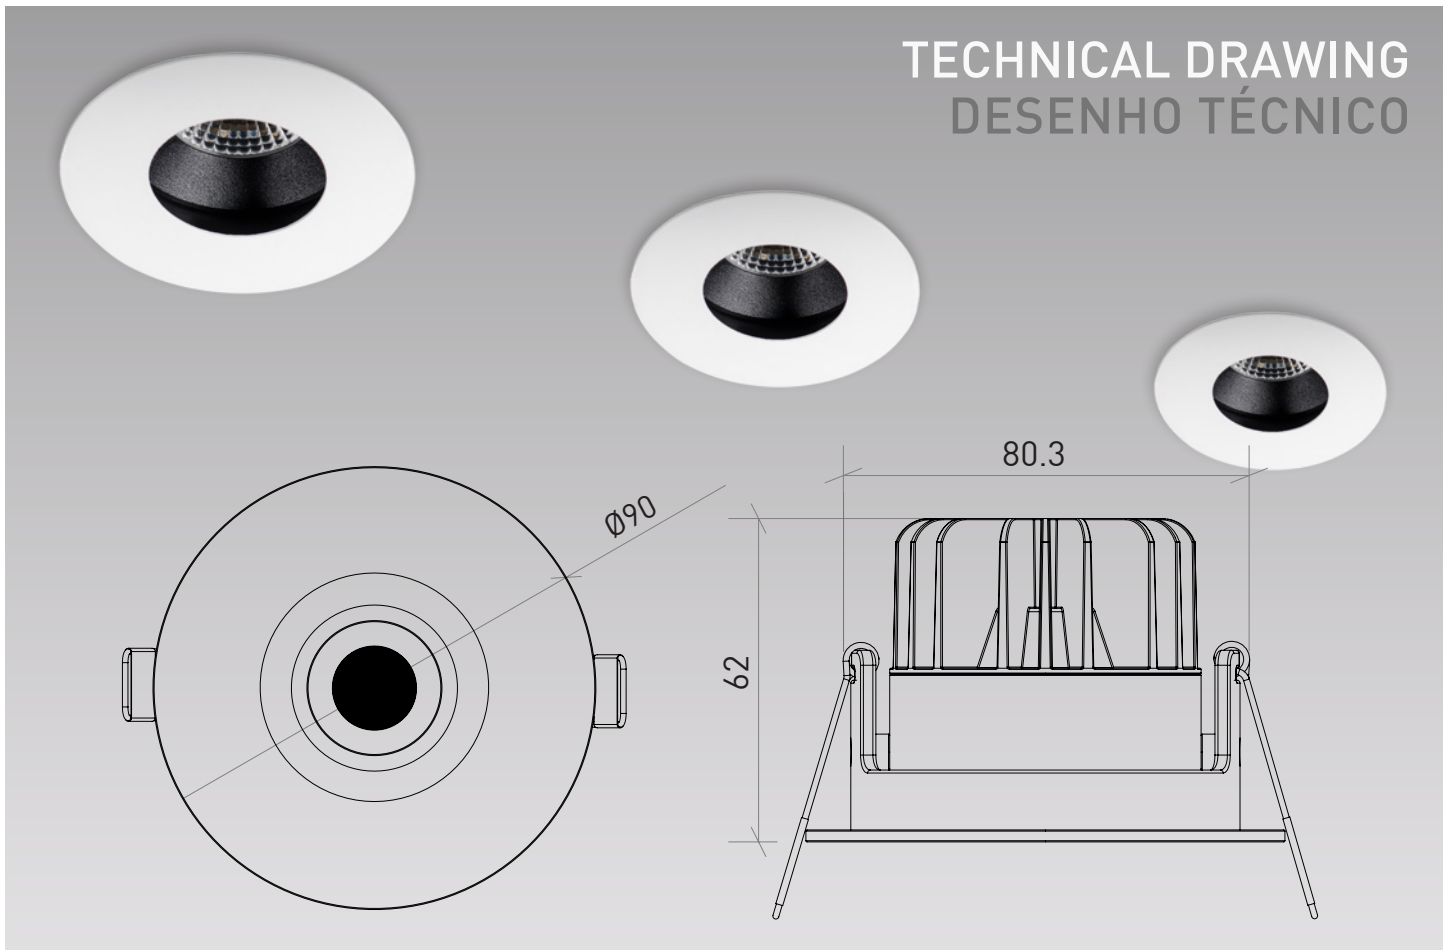

TECHNICAL DRAWING
DESENHO TÉCNICO