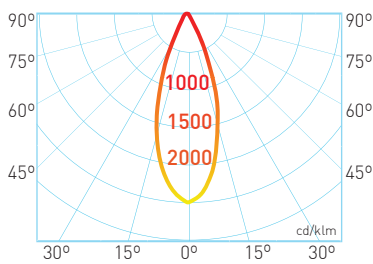

BRILUMEN DATA SHEET

WATTAGE POTÊNCIA	CURRENT CORRENTE	CLASS III CLASSE III	IP20	CRI > 85	36°	97 mm	25°	TYPE		

1m	Ø0,63m	1.189 lx
2m	Ø1,25m	297 lx
3m	Ø1,88m	132 lx
4m	Ø2,5m	74,3 lx
5m	Ø3,13m	47,6 lx
6m	Ø3,75m	33 lx

ORDER OPTIONS OPÇÕES DE ENCOMENDA

ON REQUEST: Dimmable options
SOB PEDIDO: Opções dimáveis

PRODUCT CODE	POWER	BEAM ANGLE	CRI	CCT	LED LUMENS	LUMINAIRE LUMENS
337.85.36.30.TW	7W	36°	> 85	3000K	700 lm	525 lm
337.85.36.40.TW	7W	36°	> 85	4000K	780 lm	585 lm