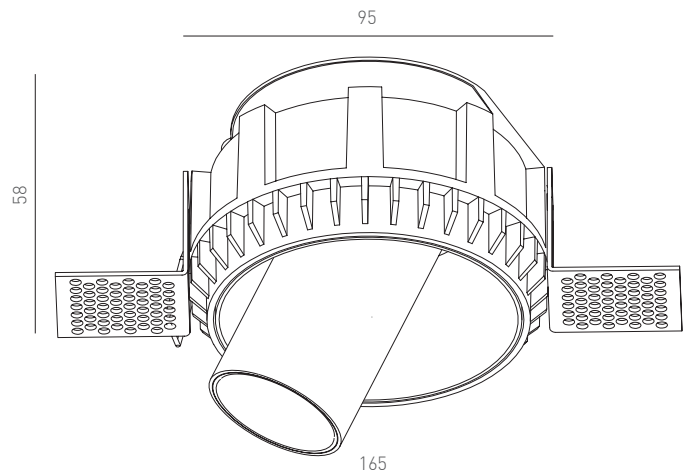

BRILUMEN DATA SHEET

WATTAGE POTÊNCIA	CURRENT CORRENTE	CLASS III CLASSE III	IP20	CRI > 85	36°	97 mm	25°	TYPE		

1m	Ø0,63m	1.189 lx
2m	Ø1,25m	297 lx
3m	Ø1,88m	132 lx
4m	Ø2,5m	74,3 lx
5m	Ø3,13m	47,6 lx
6m	Ø3,75m	33 lx

ORDER OPTIONS OPÇÕES DE ENCOMENDA

ON REQUEST: Dimmable options
SOB PEDIDO: Opções dimáveis

PRODUCT CODE	POWER	BEAM ANGLE	CRI	CCT	LED LUMENS	LUMINAIRE LUMENS
337.85.36.30.TW	7W	36°	> 85	3000K	700 lm	525 lm
337.85.36.40.TW	7W	36°	> 85	4000K	780 lm	585 lm