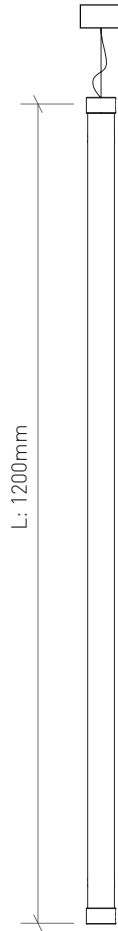

BRILUMEN DATA SHEET

Suspension cable length: 1000mm
Comprimento do cabo de suspensão: 1000mm

ORDER OPTIONS OPÇÕES DE ENCOMENDA

PRODUCT CODE	POWER	CRI	BEAM ANGLE	LENGTH (L)	CCT	LED LUMENS	LUMINAIRE LUMENS	LUMINAIRE EFFICACY
136.80.360.06.30.TW	24 W	>80	360°	600 mm	3000K	2728 lm	2592 lm	108 lm/W
136.80.360.06.42.TW	24 W	>80	360°	600 mm	4200K	3031 lm	2880 lm	120 lm/W
137.80.360.12.30.TW	36 W	>80	360°	1200 mm	3000K	4092 lm	3888 lm	108 lm/W
137.80.360.12.42.TW	36 W	>80	360°	1200 mm	4200K	4547 lm	4320 lm	120 lm/W