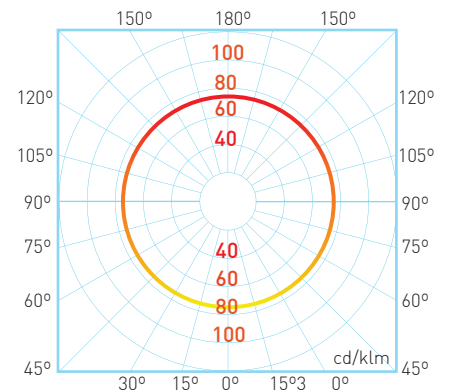

BRILUMEN DATA SHEET

ORDER OPTIONS OPÇÕES DE ENCOMENDA

PRODUCT CODE	POWER	CRI	BEAM ANGLE	LENGTH (L)	CCT	LED LUMENS	LUMINAIRE LUMENS	LUMINAIRE EFFICACY
136.80.360.06.30.TW	24 W	>80	360°	600 mm	3000K	2728 lm	2592 lm	108 lm/W
136.80.360.06.42.TW	24 W	>80	360°	600 mm	4200K	3031 lm	2880 lm	120 lm/W
137.80.360.12.30.TW	36 W	>80	360°	1200 mm	3000K	4092 lm	3888 lm	108 lm/W
137.80.360.12.42.TW	36 W	>80	360°	1200 mm	4200K	4547 lm	4320 lm	120 lm/W