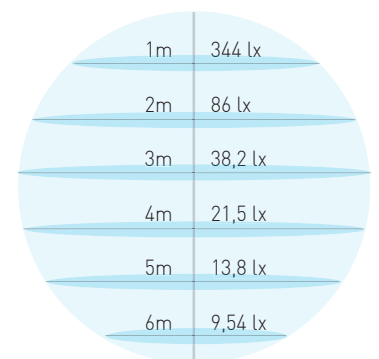

BRILUMEN DATA SHEET

Suspension cable length: 1000mm
Comprimento do cabo de suspensão: 1000mm

ORDER OPTIONS OPÇÕES DE ENCOMENDA

PRODUCT CODE	POWER	CRI	BEAM ANGLE	LENGTH (L)	CCT	LED LUMENS	LUMINAIRE LUMENS	LUMINAIRE EFFICACY
136.80.360.06.30.TW	24 W	>80	360°	600 mm	3000K	2728 lm	2592 lm	108 lm/W
136.80.360.06.42.TW	24 W	>80	360°	600 mm	4200K	3031 lm	2880 lm	120 lm/W
137.80.360.12.30.TW	36 W	>80	360°	1200 mm	3000K	4092 lm	3888 lm	108 lm/W
137.80.360.12.42.TW	36 W	>80	360°	1200 mm	4200K	4547 lm	4320 lm	120 lm/W