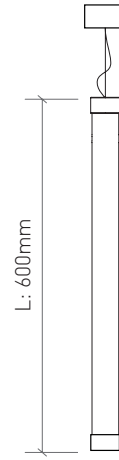

BRILUMEN DATA SHEET

ORDER OPTIONS OPÇÕES DE ENCOMENDA

PRODUCT CODE	POWER	CRI	BEAM ANGLE	LENGTH (L)	CCT	LED LUMENS	LUMINAIRE LUMENS	LUMINAIRE EFFICACY
136.80.360.06.30.TW	24 W	>80	360°	600 mm	3000K	2728 lm	2592 lm	108 lm/W
136.80.360.06.42.TW	24 W	>80	360°	600 mm	4200K	3031 lm	2880 lm	120 lm/W
137.80.360.12.30.TW	36 W	>80	360°	1200 mm	3000K	4092 lm	3888 lm	108 lm/W
137.80.360.12.42.TW	36 W	>80	360°	1200 mm	4200K	4547 lm	4320 lm	120 lm/W