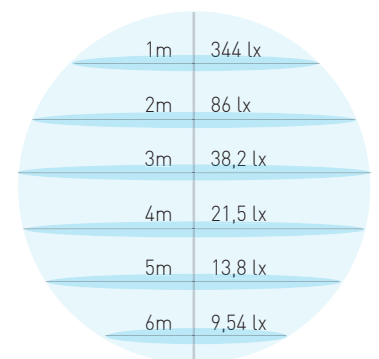

BRILUMEN DATA SHEET

ORDER OPTIONS OPÇÕES DE ENCOMENDA

PRODUCT CODE	POWER	CRI	BEAM ANGLE	LENGTH (L)	CCT	LED LUMENS	LUMINAIRE LUMENS	LUMINAIRE EFFICACY
136.80.360.06.30.TW	24 W	>80	360°	600 mm	3000K	2728 lm	2592 lm	108 lm/W
136.80.360.06.42.TW	24 W	>80	360°	600 mm	4200K	3031 lm	2880 lm	120 lm/W
137.80.360.12.30.TW	36 W	>80	360°	1200 mm	3000K	4092 lm	3888 lm	108 lm/W
137.80.360.12.42.TW	36 W	>80	360°	1200 mm	4200K	4547 lm	4320 lm	120 lm/W