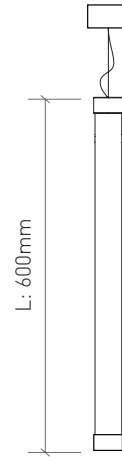

BRILUMEN DATA SHEET

Suspension cable length: 1000mm
Comprimento do cabo de suspensão: 1000mm

ORDER OPTIONS OPÇÕES DE ENCOMENDA

PRODUCT CODE	POWER	CRI	BEAM ANGLE	LENGTH (L)	CCT	LED LUMENS	LUMINAIRE LUMENS	LUMINAIRE EFFICACY
136.80.360.06.30.TW	24 W	>80	360°	600 mm	3000K	2728 lm	2592 lm	108 lm/W
136.80.360.06.42.TW	24 W	>80	360°	600 mm	4200K	3031 lm	2880 lm	120 lm/W
137.80.360.12.30.TW	36 W	>80	360°	1200 mm	3000K	4092 lm	3888 lm	108 lm/W
137.80.360.12.42.TW	36 W	>80	360°	1200 mm	4200K	4547 lm	4320 lm	120 lm/W