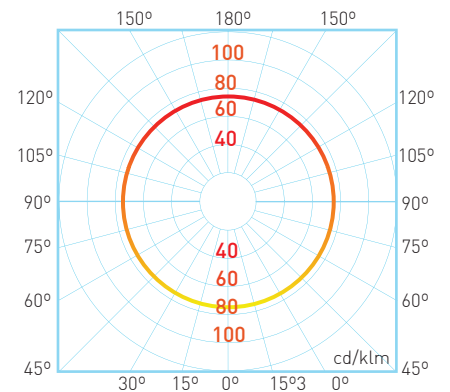

BRILUMEN DATA SHEET

Suspension cable length: 1000mm
Comprimento do cabo de suspensão: 1000mm

ORDER OPTIONS OPÇÕES DE ENCOMENDA

PRODUCT CODE	POWER	CRI	BEAM ANGLE	LENGTH (L)	CCT	LED LUMENS	LUMINAIRE LUMENS	LUMINAIRE EFFICACY
136.80.360.06.30.TW	24 W	>80	360°	600 mm	3000K	2728 lm	2592 lm	108 lm/W
136.80.360.06.42.TW	24 W	>80	360°	600 mm	4200K	3031 lm	2880 lm	120 lm/W
137.80.360.12.30.TW	36 W	>80	360°	1200 mm	3000K	4092 lm	3888 lm	108 lm/W
137.80.360.12.42.TW	36 W	>80	360°	1200 mm	4200K	4547 lm	4320 lm	120 lm/W