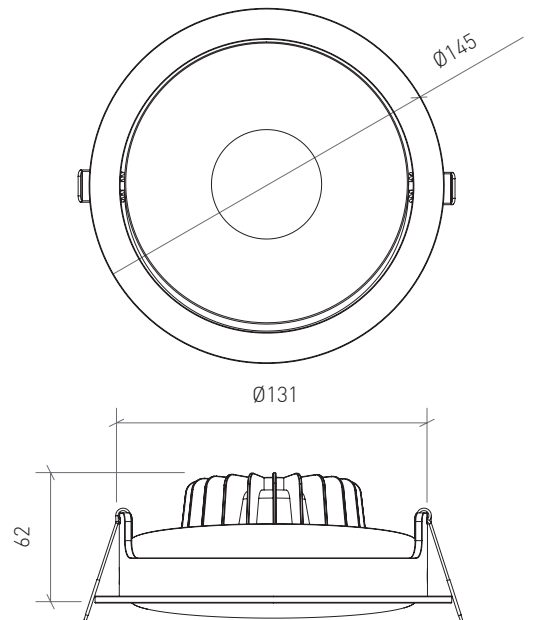

BRILUMEN DATA SHEET

WATTAGE POTÊNCIA	CURRENT CORRENTE	CLASS III CLASSE III	IP54	CRI > 90	36°	133mm	20°	TYPE		

			ON REQUEST: Dimmable options SOB PEDIDO: Opções dimáveis
0-10V			

1m	Ø1,05m	1.935 lx
2m	Ø2,10m	484 lx
3m	Ø3,13m	215 lx
4m	Ø4,20m	121 lx
5m	Ø5,24m	77,4 lx
6m	Ø6,30m	53,7 lx

ORDER OPTIONS OPÇÕES DE ENCOMENDA

PRODUCT CODE	POWER	BEAM ANGLE	CRI	CCT	LED LUMENS	LUMINAIRE LUMENS
306.90.36.30.TW	18W	36°	>90	3000K	1975 lm	1563 lm
306.90.36.40.TW	18W	36°	>90	4000K	2034 lm	1610 lm