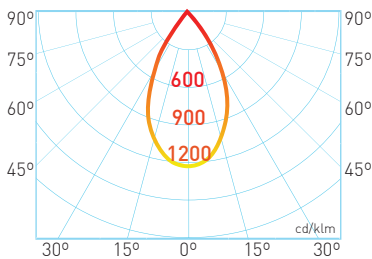

BRILUMEN DATA SHEET

WATTAGE POTÊNCIA	CURRENT CORRENTE	CLASS III CLASSE III	IP54	CRI > 90	36°	133mm	20°	TYPE		

			ON REQUEST: Dimmable options SOB PEDIDO: Opções dimáveis
0-10V			

1m	Ø1,05m	1.935 lx
2m	Ø2,10m	484 lx
3m	Ø3,13m	215 lx
4m	Ø4,20m	121 lx
5m	Ø5,24m	77,4 lx
6m	Ø6,30m	53,7 lx

ORDER OPTIONS OPÇÕES DE ENCOMENDA

PRODUCT CODE	POWER	BEAM ANGLE	CRI	CCT	LED LUMENS	LUMINAIRE LUMENS
306.90.36.30.TW	18W	36°	>90	3000K	1975 lm	1563 lm
306.90.36.40.TW	18W	36°	>90	4000K	2034 lm	1610 lm