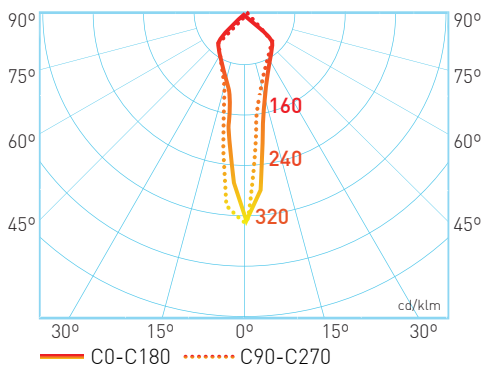

BRILUMEN DATA SHEET

1m	Ø0,3m	667 lx
2m	Ø0,7m	166,8 lx
3m	Ø1m	74,1 lx
4m	Ø1,4m	41,7 lx
5m	Ø1,7m	26,7 lx
6m	Ø2,1m	18,5 lx

ORDER OPTIONS OPÇÕES DE ENCOMENDA

PRODUCT CODE	POWER	CRI	BEAM ANGLE	CCT	LED LUMENS	LUMINAIRE LUMENS
501.80.20.30	8W	>80	20°	3000K	660lm	530lm
501.80.20.40	8W	>80	20°	4000K	660 lm	530lm