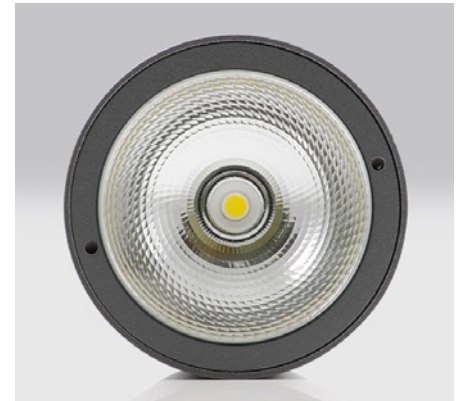

BRILUMEN DATA SHEET

1m	Ø0,3m	667 lx
2m	Ø0,7m	166,8 lx
3m	Ø1m	74,1 lx
4m	Ø1,4m	41,7 lx
5m	Ø1,7m	26,7 lx
6m	Ø2,1m	18,5 lx

ORDER OPTIONS OPÇÕES DE ENCOMENDA

PRODUCT CODE	POWER	CRI	BEAM ANGLE	CCT	LED LUMENS	LUMINAIRE LUMENS
501.80.20.30	8W	>80	20°	3000K	660lm	530lm
501.80.20.40	8W	>80	20°	4000K	660 lm	530lm