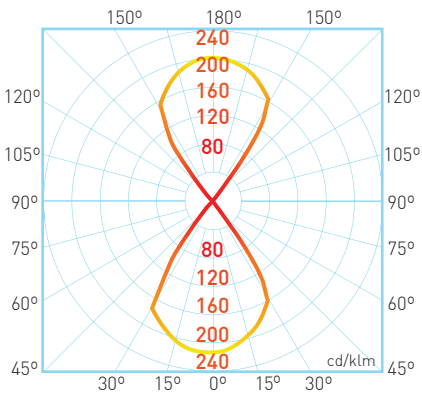

BRILUMEN DATA SHEET

1m	Ø1,4m	429,4 lx
2m	Ø2,8m	107,4 lx
3m	Ø4,1m	47,7 lx
4m	Ø5,5m	26,8 lx
5m	Ø6,8m	17,2 lx
6m	Ø8,2m	11,9 lx

ORDER OPTIONS OPÇÕES DE ENCOMENDA

PRODUCT CODE	POWER	CRI	BEAM ANGLE	CCT	LED LUMENS	LUMINAIRE LUMENS
505.80.70.30	2x8 W	> 80	70°	3000K	1320 lm	893 lm
505.80.70.40	2x8 W	> 80	70°	4000K	1320 lm	893 lm