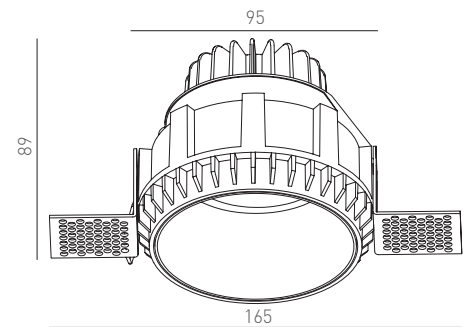

BRILUMEN DATA SHEET

MONET
10W. 3000K . 36°

1m	Ø0,7m	1.404 lx
2m	Ø1,4m	351 lx
3m	Ø2,2m	156 lx
4m	Ø2,9m	87,8 lx
5m	Ø3,6m	56,2 lx
6m	Ø4,3m	38,9 lx

MONET
13W. 3000K . 36°

1m	Ø0,6m	2.636 lx
2m	Ø1,15m	659 lx
3m	Ø1,78m	293 lx
4m	Ø2,37m	165 lx
5m	Ø2,96m	105 lx
6m	Ø3,55m	73,2 lx

ORDER OPTIONS OPÇÕES DE ENCOMENDA

PRODUCT CODE	POWER	BEAM ANGLE	CRI	CCT	LED LUMENS	LUMINAIRE LUMENS
327.90.36.30.TW	10W	36°	>90	3000K	870lm	700lm
327.90.36.40.TW	10W	36°	>90	4000K	911lm	725lm
327.90.60.30.TW	10W	60°	>90	3000K	870lm	741lm
327.90.60.40.TW	10W	60°	>90	4000K	911lm	761lm
341.90.36.30.TW	13W	36°	>90	3000K	1363lm	1132lm
341.90.36.40.TW	13W	36°	>90	4000K	1407lm	1169lm