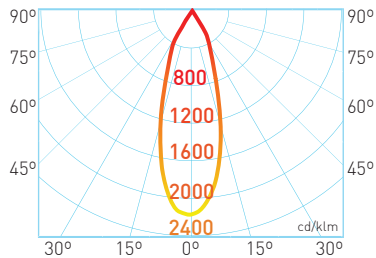

BRILUMEN DATA SHEET

MONET
10W. 3000K . 36°

1m	Ø0,7m	1.404 lx
2m	Ø1,4m	351 lx
3m	Ø2,2m	156 lx
4m	Ø2,9m	87,8 lx
5m	Ø3,6m	56,2 lx
6m	Ø4,3m	38,9 lx

MONET
13W. 3000K . 36°

1m	Ø0,6m	2.636 lx
2m	Ø1,15m	659 lx
3m	Ø1,78m	293 lx
4m	Ø2,37m	165 lx
5m	Ø2,96m	105 lx
6m	Ø3,55m	73,2 lx

ORDER OPTIONS OPÇÕES DE ENCOMENDA

PRODUCT CODE	POWER	BEAM ANGLE	CRI	CCT	LED LUMENS	LUMINAIRE LUMENS
327.90.36.30.TW	10W	36°	>90	3000K	870lm	700lm
327.90.36.40.TW	10W	36°	>90	4000K	911lm	725lm
327.90.60.30.TW	10W	60°	>90	3000K	870lm	741lm
327.90.60.40.TW	10W	60°	>90	4000K	911lm	761lm
341.90.36.30.TW	13W	36°	>90	3000K	1363lm	1132lm
341.90.36.40.TW	13W	36°	>90	4000K	1407lm	1169lm