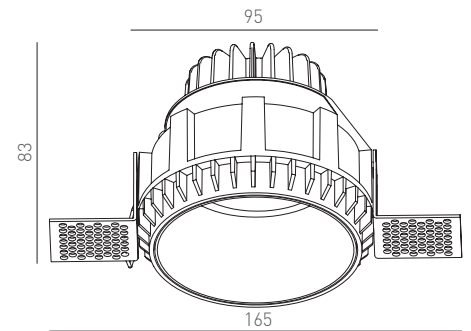

BRILUMEN DATA SHEET

MONET
10W. 3000K . 36°

1m	Ø0,7m	1.404 lx
2m	Ø1,4m	351 lx
3m	Ø2,2m	156 lx
4m	Ø2,9m	87,8 lx
5m	Ø3,6m	56,2 lx
6m	Ø4,3m	38,9 lx

MONET
13W. 3000K . 36°

1m	Ø0,6m	2.636 lx
2m	Ø1,15m	659 lx
3m	Ø1,78m	293 lx
4m	Ø2,37m	165 lx
5m	Ø2,96m	105 lx
6m	Ø3,55m	73,2 lx

ORDER OPTIONS OPÇÕES DE ENCOMENDA

PRODUCT CODE	POWER	BEAM ANGLE	CRI	CCT	LED LUMENS	LUMINAIRE LUMENS
327.90.36.30.TW	10W	36°	>90	3000K	870lm	700lm
327.90.36.40.TW	10W	36°	>90	4000K	911lm	725lm
327.90.60.30.TW	10W	60°	>90	3000K	870lm	741lm
327.90.60.40.TW	10W	60°	>90	4000K	911lm	761lm
341.90.36.30.TW	13W	36°	>90	3000K	1363lm	1132lm
341.90.36.40.TW	13W	36°	>90	4000K	1407lm	1169lm