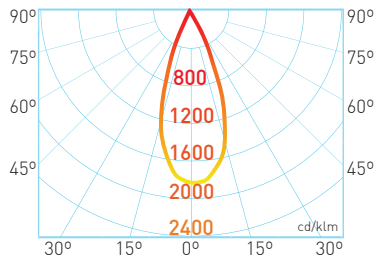

BRILUMEN DATA SHEET

MONET
10W. 3000K . 36°

1m	Ø0,7m	1.404 lx
2m	Ø1,4m	351 lx
3m	Ø2,2m	156 lx
4m	Ø2,9m	87,8 lx
5m	Ø3,6m	56,2 lx
6m	Ø4,3m	38,9 lx

MONET
13W. 3000K . 36°

1m	Ø0,6m	2.636 lx
2m	Ø1,15m	659 lx
3m	Ø1,78m	293 lx
4m	Ø2,37m	165 lx
5m	Ø2,96m	105 lx
6m	Ø3,55m	73,2 lx

ORDER OPTIONS OPÇÕES DE ENCOMENDA

PRODUCT CODE	POWER	BEAM ANGLE	CRI	CCT	LED LUMENS	LUMINAIRE LUMENS
327.90.36.30.TW	10W	36°	>90	3000K	870lm	700lm
327.90.36.40.TW	10W	36°	>90	4000K	911lm	725lm
327.90.60.30.TW	10W	60°	>90	3000K	870lm	741lm
327.90.60.40.TW	10W	60°	>90	4000K	911lm	761lm
341.90.36.30.TW	13W	36°	>90	3000K	1363lm	1132lm
341.90.36.40.TW	13W	36°	>90	4000K	1407lm	1169lm