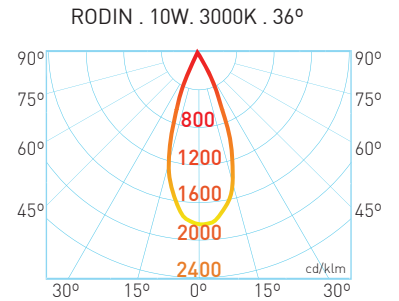

BRILUMEN DATA SHEET

1m	Ø0,7m	1.522 lx
2m	Ø1,4m	381 lx
3m	Ø2,2m	169 lx
4m	Ø2,9m	95,2 lx
5m	Ø3,6m	60,9 lx
6m	Ø4,3m	42,2 lx

10W WATTAGE POTÊNCIA	500mA CURRENT CORRENTE	CLASS III CLASSE III	IP54	CRI > 90	36°/60°	83mm	30°	TYPE		
-----------------------------------	-------------------------------------	--------------------------------	-------------	--------------------	----------------	-------------	------------	-------------	--	--

			ON REQUEST: Dimmable options SOB PEDIDO: Opções dimáveis
--	--	--	---

ORDER OPTIONS OPÇÕES DE ENCOMENDA

PRODUCT CODE	POWER	BEAM ANGLE	CRI	CCT	LED LUMENS	LUMINAIRE LUMENS
325.90.36.30.FI	10W	36°	>90	3000K	870lm	750lm
325.90.36.40.FI	10W	36°	>90	4000K	911lm	786lm
325.90.60.30.FI	10W	60°	>90	3000K	870lm	790lm
325.90.60.40.FI	10W	60°	>90	4000K	911lm	825lm