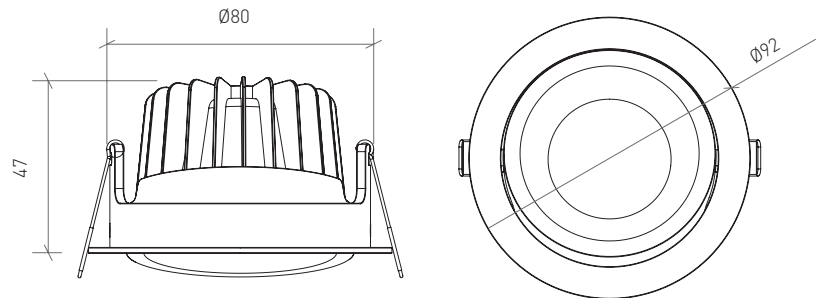

BRILUMEN DATA SHEET

1m	Ø0,7m	1.522 lx
2m	Ø1,4m	381 lx
3m	Ø2,2m	169 lx
4m	Ø2,9m	95,2 lx
5m	Ø3,6m	60,9 lx
6m	Ø4,3m	42,2 lx

10W WATTAGE POTÊNCIA	500mA CURRENT CORRENTE	CLASS III CLASSE III	IP54	CRI > 90	36°/60°	83mm	30°	TYPE		
-----------------------------------	-------------------------------------	--------------------------------	-------------	--------------------	----------------	-------------	------------	-------------	--	--

			ON REQUEST: Dimmable options SOB PEDIDO: Opções dimáveis
--	--	--	---

ORDER OPTIONS OPÇÕES DE ENCOMENDA

PRODUCT CODE	POWER	BEAM ANGLE	CRI	CCT	LED LUMENS	LUMINAIRE LUMENS
325.90.36.30.FI	10W	36°	>90	3000K	870lm	750lm
325.90.36.40.FI	10W	36°	>90	4000K	911lm	786lm
325.90.60.30.FI	10W	60°	>90	3000K	870lm	790lm
325.90.60.40.FI	10W	60°	>90	4000K	911lm	825lm