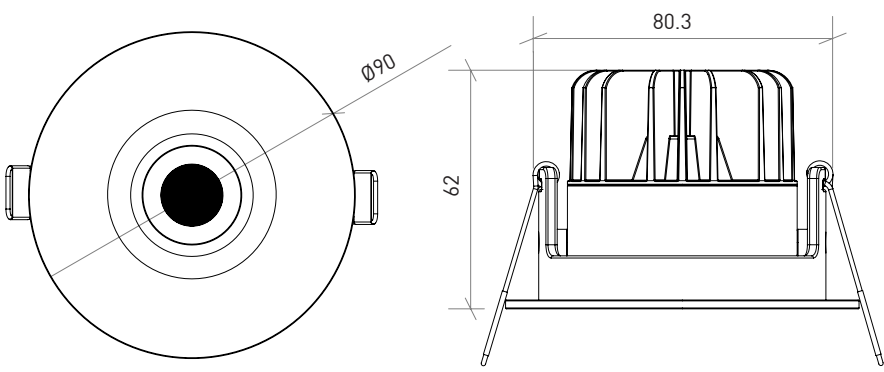

BRILUMEN DATA SHEET

WATTAGE POTÊNCIA	CURRENT CORRENTE	CLASS III CLASSE III	IP54	CRI > 90	36°/60°	82mm	ON OFF TYPE		5 YEAR WARRANTY

1m	Ø0,7m	1.132 lx
2m	Ø1,4m	283 lx
3m	Ø2,1m	126 lx
4m	Ø2,8m	70,8 lx
5m	Ø3,5m	45,3 lx
6m	Ø4,2m	31,4 lx

ORDER OPTIONS OPÇÕES DE ENCOMENDA

ON REQUEST: Dimmable options
 SOB PEDIDO: Opções dimáveis

PRODUCT CODE	POWER	BEAM ANGLE	CRI	CCT	LED LUMENS	LUMINAIRE LUMENS
329.90.36.30.TWB	10W	36°	>90	3000K	870lm	650 lm
329.90.36.40.TWB	10W	36°	>90	4000K	911 lm	683 lm
329.90.60.30.TWB	10W	60°	>90	3000K	870 lm	700 lm
329.90.60.40.TWB	10W	60°	>90	4000K	911 lm	742 lm