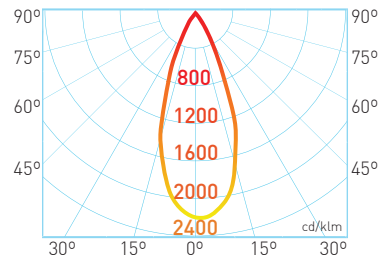

BRILUMEN DATA SHEET

WATTAGE POTÊNCIA	CURRENT CORRENTE	CLASS III CLASSE III	IP54	CRI > 90	36°/60°	82mm	ON OFF TYPE		5 YEAR WARRANTY

1m	Ø0,7m	1.132 lx
2m	Ø1,4m	283 lx
3m	Ø2,1m	126 lx
4m	Ø2,8m	70,8 lx
5m	Ø3,5m	45,3 lx
6m	Ø4,2m	31,4 lx

ORDER OPTIONS OPÇÕES DE ENCOMENDA

ON REQUEST: Dimmable options
 SOB PEDIDO: Opções dimáveis

PRODUCT CODE	POWER	BEAM ANGLE	CRI	CCT	LED LUMENS	LUMINAIRE LUMENS
329.90.36.30.TWB	10W	36°	>90	3000K	870lm	650 lm
329.90.36.40.TWB	10W	36°	>90	4000K	911 lm	683 lm
329.90.60.30.TWB	10W	60°	>90	3000K	870 lm	700 lm
329.90.60.40.TWB	10W	60°	>90	4000K	911 lm	742 lm