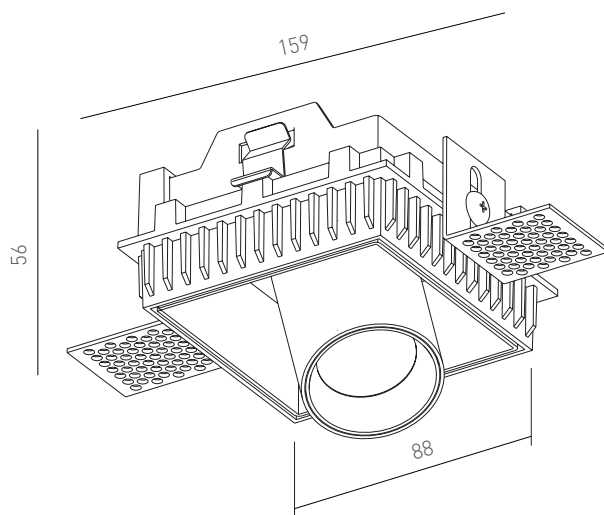

BRILUMEN DATA SHEET

WATTAGE POTÊNCIA	CURRENT CORRENTE	CLASS III CLASSE III	IP20	CRI > 85	36°	90*90mm	25°	TYPE		

1m	Ø0,63m	1.189 lx
2m	Ø1,25m	297 lx
3m	Ø1,88m	132 lx
4m	Ø2,5m	74,3 lx
5m	Ø3,13m	47,6 lx
6m	Ø3,75m	33 lx

ORDER OPTIONS OPÇÕES DE ENCOMENDA

ON REQUEST: Dimmable options
SOB PEDIDO: Opções dimáveis

PRODUCT CODE	POWER	BEAM ANGLE	CRI	CCT	LED LUMENS	LUMINAIRE LUMENS
338.85.36.30.TW	7W	36°	> 85	3000K	700 lm	525 lm
338.85.36.40.TW	7W	36°	> 85	4000K	780 lm	585 lm