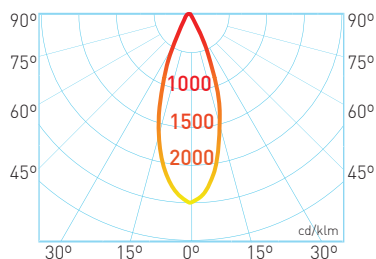

BRILUMEN DATA SHEET

WATTAGE POTÊNCIA	CURRENT CORRENTE	CLASS III CLASSE III	IP20	CRI > 85	36°	90*90mm	25°	TYPE		

1m	Ø0,63m	1.189 lx
2m	Ø1,25m	297 lx
3m	Ø1,88m	132 lx
4m	Ø2,5m	74,3 lx
5m	Ø3,13m	47,6 lx
6m	Ø3,75m	33 lx

ORDER OPTIONS OPÇÕES DE ENCOMENDA

ON REQUEST: Dimmable options
SOB PEDIDO: Opções dimáveis

PRODUCT CODE	POWER	BEAM ANGLE	CRI	CCT	LED LUMENS	LUMINAIRE LUMENS
338.85.36.30.TW	7W	36°	> 85	3000K	700 lm	525 lm
338.85.36.40.TW	7W	36°	> 85	4000K	780 lm	585 lm