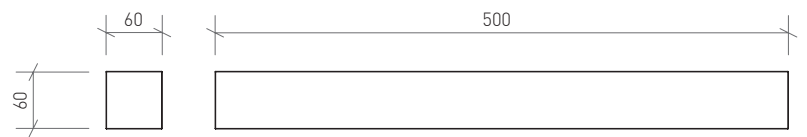

BRILUMEN DATA SHEET

1m	Ø2,7m	270,7 lx
2m	Ø5,4m	67,7 lx
3m	Ø8m	30,1 lx
4m	Ø10,7m	16,9 lx
5m	Ø13,4m	10,8 lx
6m	Ø16,1m	7,5 lx

ORDER OPTIONS OPÇÕES DE ENCOMENDA

PRODUCT CODE	POWER	CRI	BEAM ANGLE	CCT	LED LUMENS	LUMINAIRE LUMENS	PVP (EUROS)
508.80.105.30	16 W	>80	105°	3000K	998lm	707lm	149,80
508.80.105.40	16 W	>80	105°	4000K	1049 lm	743lm	149,80