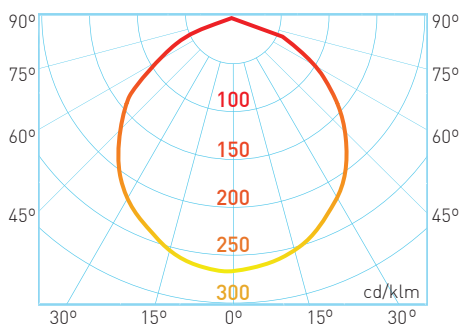

BRILUMEN DATA SHEET

1m	Ø2,7m	270,7 lx
2m	Ø5,4m	67,7 lx
3m	Ø8m	30,1 lx
4m	Ø10,7m	16,9 lx
5m	Ø13,4m	10,8 lx
6m	Ø16,1m	7,5 lx

ORDER OPTIONS OPÇÕES DE ENCOMENDA

PRODUCT CODE	POWER	CRI	BEAM ANGLE	CCT	LED LUMENS	LUMINAIRE LUMENS	PVP (EUROS)
508.80.105.30	16 W	>80	105°	3000K	998lm	707lm	149,80
508.80.105.40	16 W	>80	105°	4000K	1049 lm	743lm	149,80