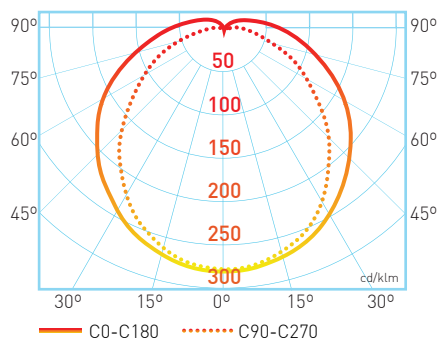

1m	Ø3,3m	2.503 lx
2m	Ø7,2m	626 lx
3m	Ø10,6m	278 lx
4m	Ø14,1m	156 lx
5m	Ø17m	100 lx
6m	Ø19,8m	69,5 lx

SIFTOS 55W 1200mm 4000K CRI80 PMMA

1m	Ø3,3m	3.130 lx
2m	Ø7,2m	783 lx
3m	Ø10,6m	348 lx
4m	Ø14,1m	196 lx
5m	Ø17m	125 lx
6m	Ø19,8m	86,9 lx