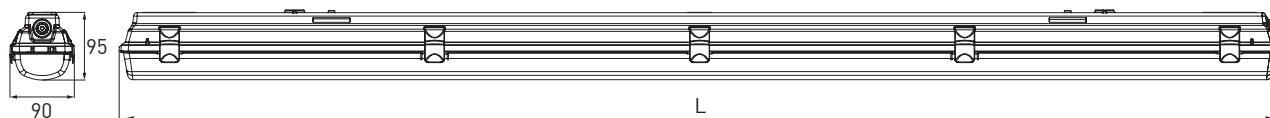

SIFTOS 55W 1200mm 4000K CRI80 PMMA

1m	Ø3,3m	3.130 lx
2m	Ø7,2m	783 lx
3m	Ø10,6m	348 lx
4m	Ø14,1m	196 lx
5m	Ø17m	125 lx
6m	Ø19,8m	86,9 lx

SIFTOS 70W 1500mm 4000K CRI80 PMMA