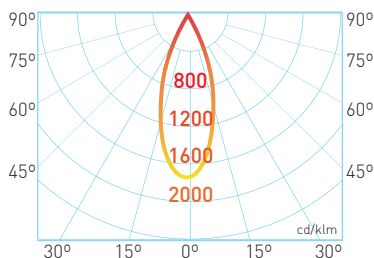

BRILUMEN DATA SHEET

1,5m	Ø1,02m	590 lx
3m	Ø2,05m	148 lx
4,5m	Ø3,06m	65,6 lx
6m	Ø4,08m	36,9 lx
7,5m	Ø5,1m	23,6 lx
9m	Ø6,13m	16,4 lx

ORDER OPTIONS OPÇÕES DE ENCOMENDA

ON REQUEST: Dimmable options
 SOB PEDIDO: Opções dimáveis

PRODUCT CODE	POWER	BEAM ANGLE	CRI	CCT	LED LUMENS	LUMINAIRE LUMENS
443.90.36.30.TW	7W	36°	> 90	3000K	735 lm	560 lm
443.90.36.40.TW	7W	36°	> 90	4000K	760 lm	580 lm
443.90.36.30.TB	7W	36°	> 90	3000K	735 lm	560 lm
443.90.36.40.TB	7W	36°	> 90	4000K	760 lm	580 lm