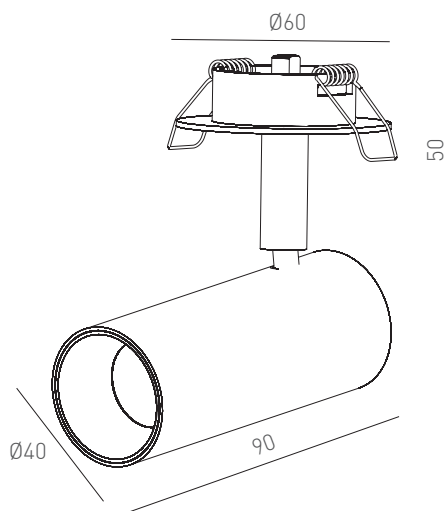

BRILUMEN DATA SHEET

1,5m	Ø1,02m	590 lx
3m	Ø2,05m	148 lx
4,5m	Ø3,06m	65,6 lx
6m	Ø4,08m	36,9 lx
7,5m	Ø5,1m	23,6 lx
9m	Ø6,13m	16,4 lx

ORDER OPTIONS OPÇÕES DE ENCOMENDA

ON REQUEST: Dimmable options
 SOB PEDIDO: Opções dimáveis

PRODUCT CODE	POWER	BEAM ANGLE	CRI	CCT	LED LUMENS	LUMINAIRE LUMENS
443.90.36.30.TW	7W	36°	> 90	3000K	735 lm	560 lm
443.90.36.40.TW	7W	36°	> 90	4000K	760 lm	580 lm
443.90.36.30.TB	7W	36°	> 90	3000K	735 lm	560 lm
443.90.36.40.TB	7W	36°	> 90	4000K	760 lm	580 lm