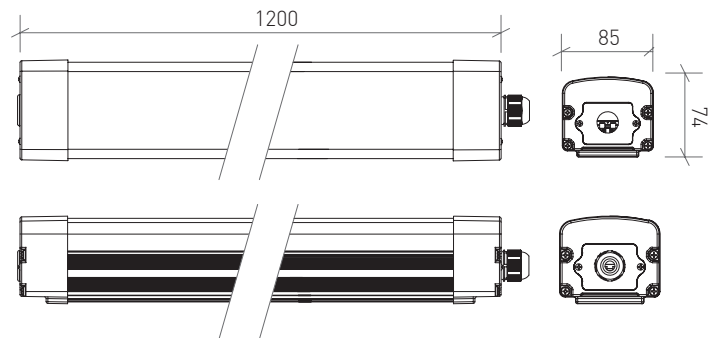

brilumen[®]

KURK 60W

DATA SHEET

Technical specifications

Dados técnicos

Wattage Potência	60W
Color rendering index CRI Índice de restituição das cores	> 80
Rated luminous flux Fluxo luminoso	6000 lm
Led type Tipo de led	Epistar SMD
Beam angle Ângulo de feixe	120°
Color temperature Temperatura da cor	6400K / 4200K

External LED driver included
Driver externo incluído

Symbology

Simbologia

Dimensional drawing

Desenho dimensional

KURK 60W

Polar intensity diagrams Diagramas polares

120°

Lux diagrams Diagramas de lux

Options available on request Opções disponíveis sob pedido

beam angle . ângulo de feixe

120°

CRI >80

6400K

741.80.120.01

CRI >80