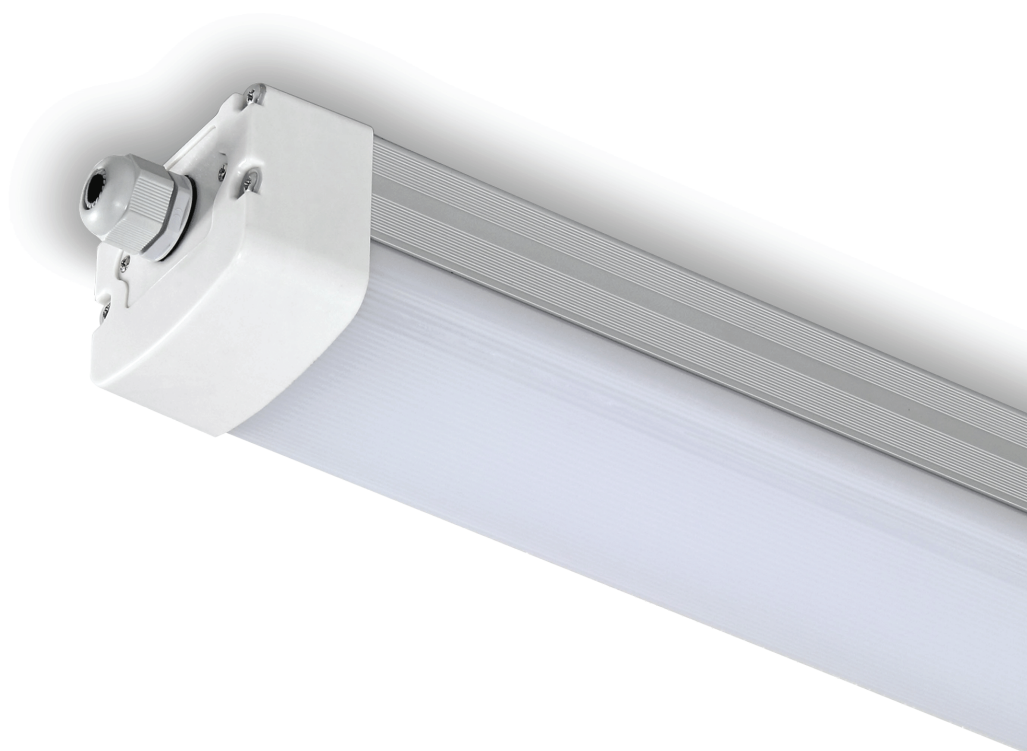

brilumen[®]

KURK 60W

DATA SHEET

Technical specifications

Dados técnicos

Wattage Potência	60W
Color rendering index CRI Índice de restituição das cores	> 80
Rated luminous flux Fluxo luminoso	6000 lm
Led type Tipo de led	Epistar SMD
Beam angle Ângulo de feixe	120°
Color temperature Temperatura da cor	6400K / 4200K

External LED driver included
Driver externo incluído

Symbology

Simbologia

Dimensional drawing

Desenho dimensional

KURK 60W

Polar intensity diagrams Diagramas polares

120°