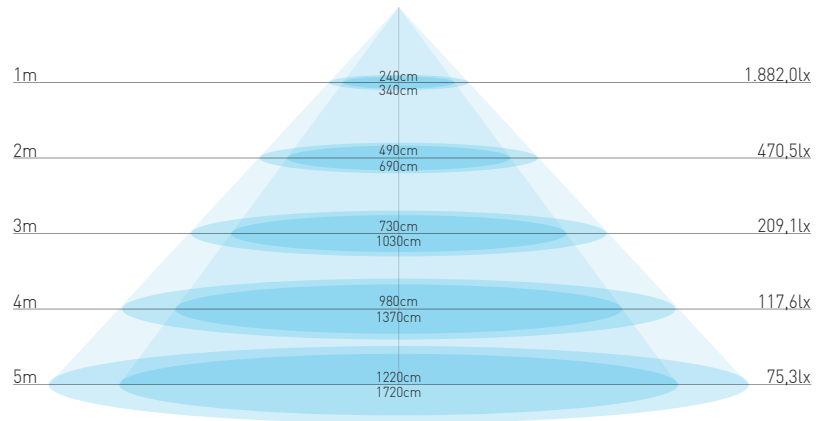

brilumen[®]

KURK 60W

DATA SHEET

Technical specifications

Dados técnicos

Wattage Potência	60W
Color rendering index CRI Índice de restituição das cores	> 80
Rated luminous flux Fluxo luminoso	6000 lm
Led type Tipo de led	Epistar SMD
Beam angle Ângulo de feixe	120°
Color temperature Temperatura da cor	6400K / 4200K

External LED driver included
Driver externo incluído

Symbology

Simbologia

Dimensional drawing

Desenho dimensional

KURK 60W

Polar intensity diagrams Diagramas polares

120°

Lux diagrams Diagramas de lux

Options available on request Opções disponíveis sob pedido

beam angle . ângulo de feixe

120°

CRI >80

6400K

741.80.120.01

CRI >80