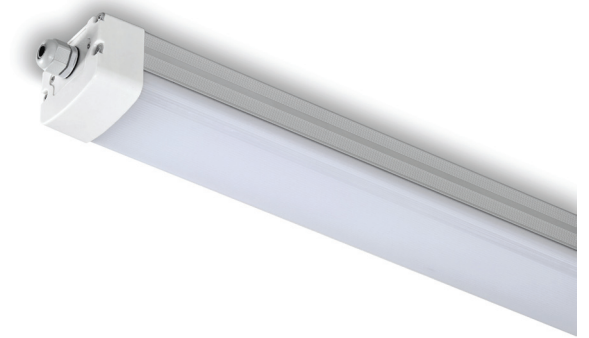

brilumen[®]

KURK 60W

DATA SHEET

Technical specifications

Dados técnicos

Wattage Potência	60W
Color rendering index CRI Índice de restituição das cores	> 80
Rated luminous flux Fluxo luminoso	6000 lm
Led type Tipo de led	Epistar SMD
Beam angle Ângulo de feixe	120°
Color temperature Temperatura da cor	6400K / 4200K

External LED driver included
Driver externo incluído

Symbology

Simbologia

Dimensional drawing

Desenho dimensional

KURK 60W

Polar intensity diagrams Diagramas polares

120°