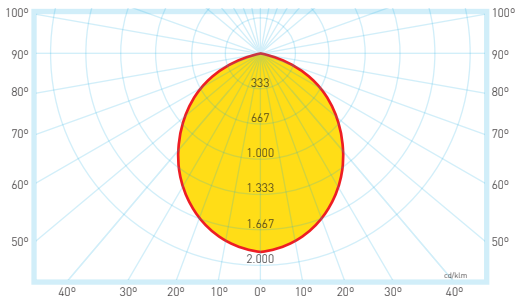

brilumen[®]

KURK 60W

DATA SHEET

Technical specifications

Dados técnicos

Wattage Potência	60W
Color rendering index CRI Índice de restituição das cores	> 80
Rated luminous flux Fluxo luminoso	6000 lm
Led type Tipo de led	Epistar SMD
Beam angle Ângulo de feixe	120°
Color temperature Temperatura da cor	6400K / 4200K

External LED driver included
Driver externo incluído

Symbology

Simbologia

Dimensional drawing

Desenho dimensional

KURK 60W

Polar intensity diagrams Diagramas polares

120°

Lux diagrams Diagramas de lux

Options available on request Opções disponíveis sob pedido

beam angle . ângulo de feixe

120°

CRI >80

6400K

741.80.120.01

CRI >80