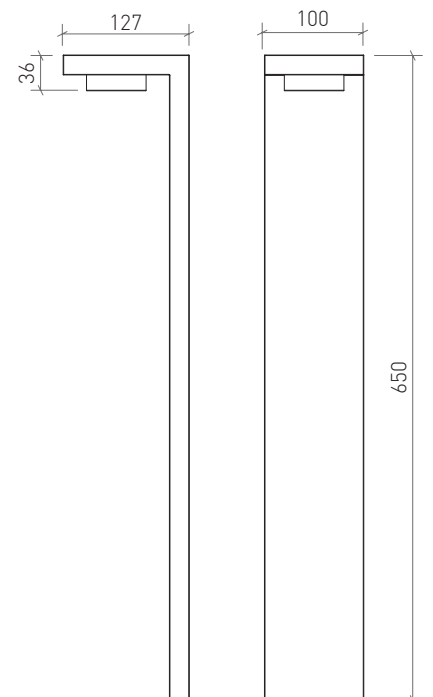

brilumen[®]

LEMUR 7W

DATA SHEET

Technical specifications

Dados técnicos

Wattage Potência	7W
Color rendering index CRI Índice de restituição das cores	> 82
Rated luminous flux Fluxo luminoso	278 lm
Led type Tipo de led	Cree COB
Beam angle Ângulo de feixe	36°
Color temperature Temperatura da cor	4200K / 3000K

Symbology

Simbologia

Dimensional drawing

Desenho dimensional

LEMUR 7W

Polar intensity diagrams Diagramas polares

36°

Lux diagrams Diagramas de lux

510.82.36.03

LEMUR 7W