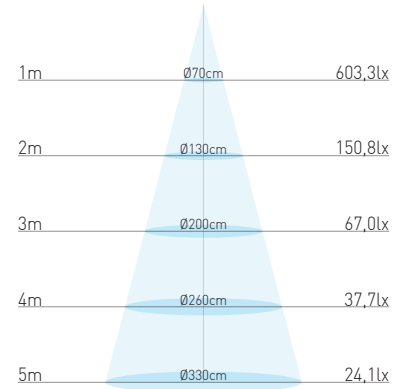

brilumen[®]

LEMUR 7W

DATA SHEET

Technical specifications

Dados técnicos

Wattage Potência	7W
Color rendering index CRI Índice de restituição das cores	> 82
Rated luminous flux Fluxo luminoso	278 lm
Led type Tipo de led	Cree COB
Beam angle Ângulo de feixe	36°
Color temperature Temperatura da cor	4200K / 3000K

Symbology

Simbologia

Dimensional drawing

Desenho dimensional

LEMUR 7W

Polar intensity diagrams Diagramas polares

36°

Lux diagrams Diagramas de lux

Options available on request Opções disponíveis sob pedido

beam angle . ângulo de feixe

36°

CRI >82

4200K

510.82.36.02

CRI >82

3000K