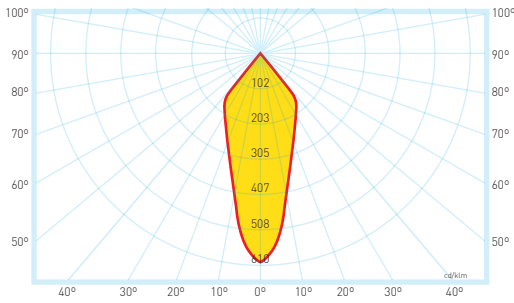

brilumen[®]

LEMUR 7W

DATA SHEET

Technical specifications

Dados técnicos

Wattage Potência	7W
Color rendering index CRI Índice de restituição das cores	> 82
Rated luminous flux Fluxo luminoso	278 lm
Led type Tipo de led	Cree COB
Beam angle Ângulo de feixe	36°
Color temperature Temperatura da cor	4200K / 3000K

Symbology

Simbologia

Dimensional drawing

Desenho dimensional

LEMUR 7W

Polar intensity diagrams Diagramas polares

36°

Lux diagrams Diagramas de lux

Options available on request Opções disponíveis sob pedido

beam angle . ângulo de feixe

36°

CRI >82

4200K

510.82.36.02

CRI >82

3000K