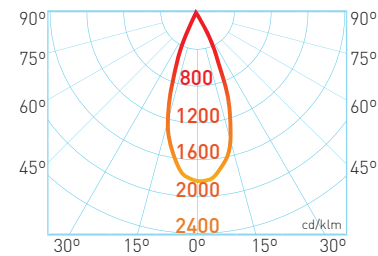

## BRILUMEN DATA SHEET

1m	Ø0,7m	1.446 lx
2m	Ø1,4m	362 lx
3m	Ø2,2m	161 lx
4m	Ø2,9m	90,4 lx
5m	Ø3,6m	57,9 lx
6m	Ø4,3m	40,1 lx

SINGLE CRYSTAL 36°

1m	Ø0,7m	2.892 lx
2m	Ø1,4m	724 lx
3m	Ø2,2m	322 lx
4m	Ø2,9m	180,8 lx
5m	Ø3,6m	115,8 lx
6m	Ø4,3m	80,2 lx

DOUBLE CRYSTAL 36°

## ORDER OPTIONS OPÇÕES DE ENCOMENDA

ON REQUEST: Dimmable options  
SOB PEDIDO: Opções dimáveis

PRODUCT NAME	PRODUCT CODE	POWER	BEAM ANGLE	CRI	CCT	LED LUMENS	LUMINAIRE LUMENS
CRYSTAL	333.90.36.30.FI	10W	36°	>90	3000K	870 lm	750 lm
	333.90.36.40.FI	10W	36°	>90	4000K	911 lm	786 lm
	333.90.60.30.FI	10W	60°	>90	3000K	870 lm	790 lm
	333.90.60.40.FI	10W	60°	>90	4000K	911 lm	825 lm
DOUBLE CRYSTAL CRYSTAL DUPLO	334.90.36.30.FI	20W	36°	>90	3000K	1706 lm	1472 lm
	334.90.36.40.FI	20W	36°	>90	4000K	1822 lm	1572 lm
	334.90.60.30.FI	20W	60°	>90	3000K	1706 lm	1546 lm
	334.90.60.40.FI	20W	60°	>90	4000K	1822 lm	1650 lm