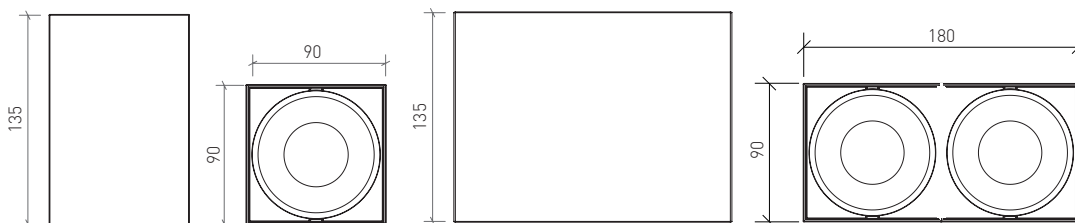

## BRILUMEN DATA SHEET

1m	Ø0,7m	1.446 lx
2m	Ø1,4m	362 lx
3m	Ø2,2m	161 lx
4m	Ø2,9m	90,4 lx
5m	Ø3,6m	57,9 lx
6m	Ø4,3m	40,1 lx

SINGLE CRYSTAL 36°

1m	Ø0,7m	2.892 lx
2m	Ø1,4m	724 lx
3m	Ø2,2m	322 lx
4m	Ø2,9m	180,8 lx
5m	Ø3,6m	115,8 lx
6m	Ø4,3m	80,2 lx

## ORDER OPTIONS OPÇÕES DE ENCOMENDA

ON REQUEST: Dimmable options  
SOB PEDIDO: Opções dimáveis

PRODUCT NAME	PRODUCT CODE	POWER	BEAM ANGLE	CRI	CCT	LED LUMENS	LUMINAIRE LUMENS
CRYSTAL	333.90.36.30.FI	10W	36°	>90	3000K	870 lm	750 lm
	333.90.36.40.FI	10W	36°	>90	4000K	911 lm	786 lm
	333.90.60.30.FI	10W	60°	>90	3000K	870 lm	790 lm
	333.90.60.40.FI	10W	60°	>90	4000K	911 lm	825 lm
DOUBLE CRYSTAL CRYSTAL DUPLO	334.90.36.30.FI	20W	36°	>90	3000K	1706 lm	1472 lm
	334.90.36.40.FI	20W	36°	>90	4000K	1822 lm	1572 lm
	334.90.60.30.FI	20W	60°	>90	3000K	1706 lm	1546 lm
	334.90.60.40.FI	20W	60°	>90	4000K	1822 lm	1650 lm