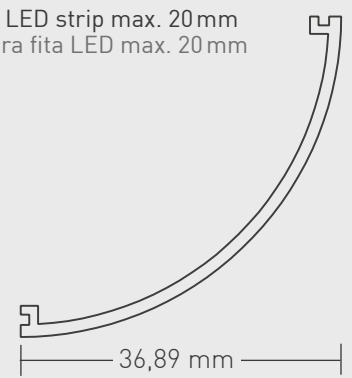

**DIMENSIONS**  
**DIMENSÕES**

**SPECIFICATIONS**  
**CARACTERÍSTICAS**

Profile length 200cm  
 Comprimento 200cm

Weight . Peso : 870g

Width LED strip max. 20mm  
 Largura fita LED max. 20mm

**INSTALAÇÃO**  
**INSTALLATION**