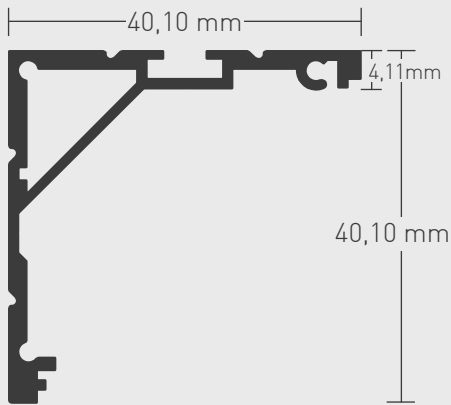

**DIMENSIONS**  
**DIMENSÕES**

**SPECIFICATIONS**  
**CARACTERÍSTICAS**

Profile length 200cm  
 Comprimento 200cm

Weight . Peso : 870g

Width LED strip max. 20mm  
 Largura fita LED max. 20mm

**INSTALAÇÃO**  
**INSTALLATION**