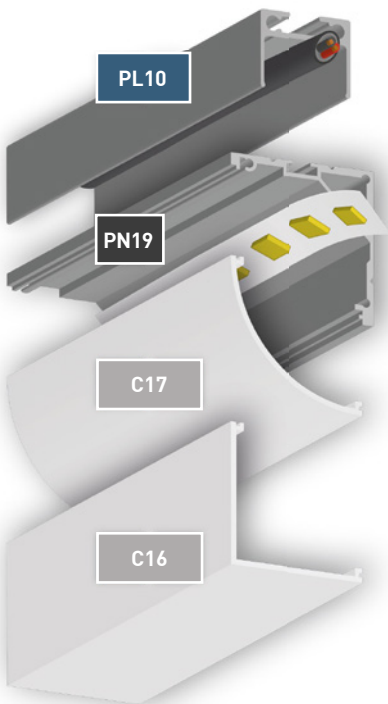

**DIMENSIONS**  
**DIMENSÕES**

**SPECIFICATIONS**  
**CARACTERÍSTICAS**

Profile length 200cm  
 Comprimento 200cm

Weight . Peso : 870g

Width LED strip max. 20mm  
 Largura fita LED max. 20mm

**INSTALAÇÃO**  
**INSTALLATION**

[P.4]  
**END CAPS . TOPOS**  
 AL  
 E52 \_ G8106075