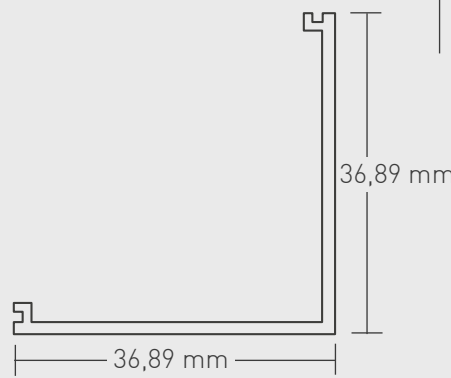

**DIMENSIONS**  
**DIMENSÕES**

**SPECIFICATIONS**  
**CARACTERÍSTICAS**

Profile length 200cm  
 Comprimento 200cm

Weight . Peso : 870g

Width LED strip max. 20mm  
 Largura fita LED max. 20mm

**INSTALAÇÃO**  
**INSTALLATION**