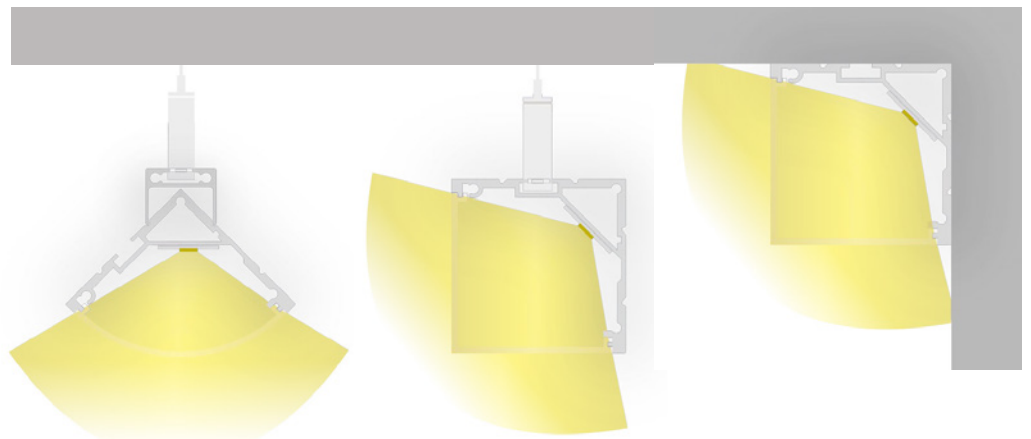

**DIMENSIONS**  
**DIMENSÕES**

**SPECIFICATIONS**  
**CARACTERÍSTICAS**

Profile length 200cm  
 Comprimento 200cm

Weight . Peso : 870g

Width LED strip max. 20mm  
 Largura fita LED max. 20mm

**INSTALAÇÃO**  
**INSTALLATION**