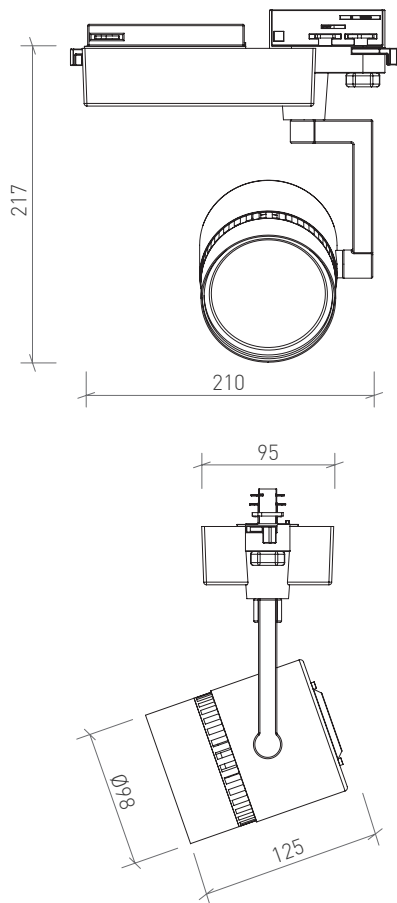

BRILUMEN DATA SHEET

Technical specifications

Dados técnicos

CRI	>86/>92
Wattage	39W
Potência	
Beam angle	24°/38°
Ângulo de feixe	
Led type	Cree COB
Tipo de led	
Rated luminous flux	3500 lm
Fluxo luminoso	
Color temperature	2700K 3000K 4000K
Temperatura da cor	

Technical drawing

Desenho técnico

Order options

Opções de encomenda

Order code	Power	CRI	Beam Angle	CTT	Rated luminous flux
430.86.24.CT.FI	39W	>86	24°	2700K 3000K 4000K	3500 lm
430.86.38.CT.FI			38°		
430.92.24.CT.FI		>92	24°		
430.92.38.CT.FI			38°		