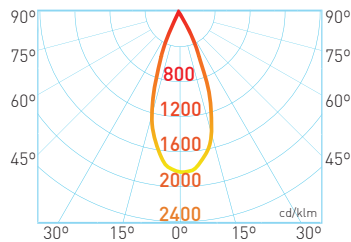

BRILUMEN DATA SHEET

CURRENT 500mA / 350mA
 CLASS III / CLASSE III
 IP54
 CRI >90
 36°/60°
 90*90 mm
 TYPE ON/OFF
 CE
 5 YEAR WARRANTY

ERIDANE
10W. 3000K . 36°

1m	Ø0,7m	1.404 lx
2m	Ø1,4m	351 lx
3m	Ø2,2m	156 lx
4m	Ø2,9m	87,8 lx
5m	Ø3,6m	56,2 lx
6m	Ø4,3m	38,9 lx

ERIDANE
13W. 3000K . 36°

1m	Ø0,6m	2.636 lx
2m	Ø1,15m	659 lx
3m	Ø1,78m	293 lx
4m	Ø2,37m	165 lx
5m	Ø2,96m	105 lx
6m	Ø3,55m	73,2 lx

ORDER OPTIONS OPÇÕES DE ENCOMENDA

ON REQUEST: Dimmable options
 SOB PEDIDO: Opções dimáveis

PRODUCT CODE	POWER	BEAM ANGLE	CRI	CCT	LED LUMENS	LUMINAIRE LUMENS
326.90.36.30.TW	10W	36°	>90	3000K	870 lm	700 lm
326.90.36.40.TW	10W	36°	>90	4000K	911 lm	725 lm
326.90.60.30.TW	10W	60°	>90	3000K	870 lm	740 lm
326.90.60.40.TW	10W	60°	>90	4000K	911 lm	761 lm
339.90.36.30.TW	13W	36°	>90	3000K	1363 lm	1132 lm
339.90.36.40.TW	13W	36°	>90	4000K	1407 lm	1169 lm