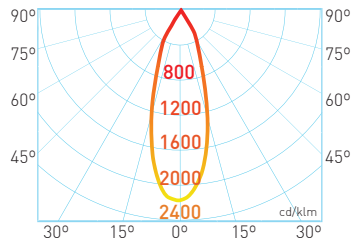

BRILUMEN DATA SHEET

CURRENT 500mA / 350mA
 CLASS III / CLASSE III
 IP54
 CRI >90
 36°/60°
 90*90 mm
 TYPE ON/OFF
 CE
 5 YEAR WARRANTY

ERIDANE
10W. 3000K . 36°

1m	Ø0,7m	1.404 lx
2m	Ø1,4m	351 lx
3m	Ø2,2m	156 lx
4m	Ø2,9m	87,8 lx
5m	Ø3,6m	56,2 lx
6m	Ø4,3m	38,9 lx

ERIDANE
13W. 3000K . 36°

1m	Ø0,6m	2.636 lx
2m	Ø1,15m	659 lx
3m	Ø1,78m	293 lx
4m	Ø2,37m	165 lx
5m	Ø2,96m	105 lx
6m	Ø3,55m	73,2 lx

ORDER OPTIONS OPÇÕES DE ENCOMENDA

ON REQUEST: Dimmable options
 SOB PEDIDO: Opções dimáveis

PRODUCT CODE	POWER	BEAM ANGLE	CRI	CCT	LED LUMENS	LUMINAIRE LUMENS
326.90.36.30.TW	10W	36°	>90	3000K	870 lm	700 lm
326.90.36.40.TW	10W	36°	>90	4000K	911 lm	725 lm
326.90.60.30.TW	10W	60°	>90	3000K	870 lm	740 lm
326.90.60.40.TW	10W	60°	>90	4000K	911 lm	761 lm
339.90.36.30.TW	13W	36°	>90	3000K	1363 lm	1132 lm
339.90.36.40.TW	13W	36°	>90	4000K	1407 lm	1169 lm