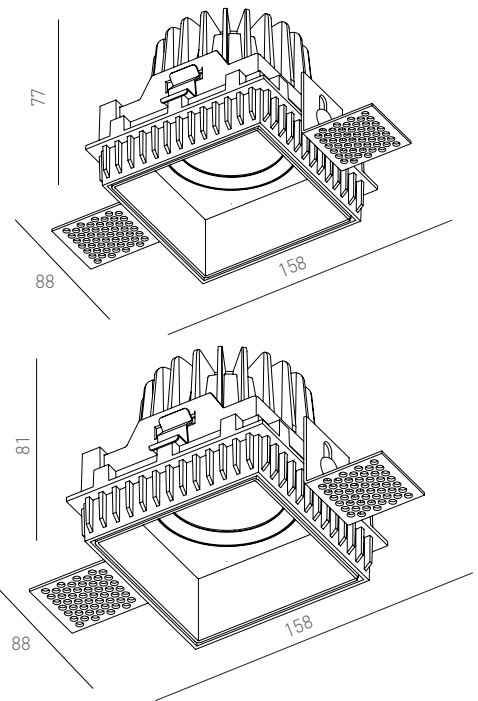

BRILUMEN DATA SHEET

CURRENT 500mA / 350mA
 CLASS III / CLASSE III
 IP54
 CRI >90
 36°/60°
 90*90 mm
 TYPE ON/OFF
 CE
 5 YEAR WARRANTY

ERIDANE
10W. 3000K . 36°

1m	Ø0,7m	1.404 lx
2m	Ø1,4m	351 lx
3m	Ø2,2m	156 lx
4m	Ø2,9m	87,8 lx
5m	Ø3,6m	56,2 lx
6m	Ø4,3m	38,9 lx

ERIDANE
13W. 3000K . 36°

1m	Ø0,6m	2.636 lx
2m	Ø1,15m	659 lx
3m	Ø1,78m	293 lx
4m	Ø2,37m	165 lx
5m	Ø2,96m	105 lx
6m	Ø3,55m	73,2 lx

ORDER OPTIONS OPÇÕES DE ENCOMENDA

ON REQUEST: Dimmable options
 SOB PEDIDO: Opções dimáveis

PRODUCT CODE	POWER	BEAM ANGLE	CRI	CCT	LED LUMENS	LUMINAIRE LUMENS
326.90.36.30.TW	10W	36°	>90	3000K	870 lm	700 lm
326.90.36.40.TW	10W	36°	>90	4000K	911 lm	725 lm
326.90.60.30.TW	10W	60°	>90	3000K	870 lm	740 lm
326.90.60.40.TW	10W	60°	>90	4000K	911 lm	761 lm
339.90.36.30.TW	13W	36°	>90	3000K	1363 lm	1132 lm
339.90.36.40.TW	13W	36°	>90	4000K	1407 lm	1169 lm