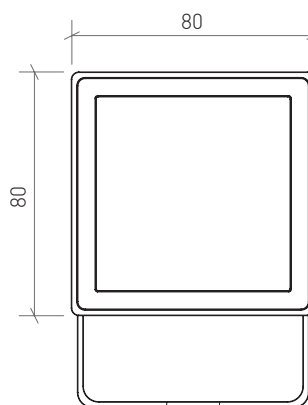

BRILUMEN DATA SHEET

1m	Ø0,9m	550 lx
2m	Ø1,8m	137,5 lx
3m	Ø2,6m	61,1 lx
4m	Ø3,5m	34,4 lx
5m	Ø4,4m	22 lx
6m	Ø5,3m	15,3 lx

ORDER OPTIONS OPÇÕES DE ENCOMENDA

PRODUCT CODE	POWER	CRI	BEAM ANGLE	CCT	LED LUMENS	LUMINAIRE LUMENS
511.80.40.30	9 W	>80	40°	3000K	660lm	505 lm
511.80.40.40	9 W	>80	40°	4000K	660 lm	505 lm