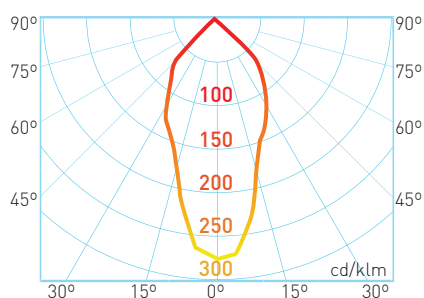

BRILUMEN DATA SHEET

1m	Ø0,9m	550 lx
2m	Ø1,8m	137,5 lx
3m	Ø2,6m	61,1 lx
4m	Ø3,5m	34,4 lx
5m	Ø4,4m	22 lx
6m	Ø5,3m	15,3 lx

ORDER OPTIONS OPÇÕES DE ENCOMENDA

PRODUCT CODE	POWER	CRI	BEAM ANGLE	CCT	LED LUMENS	LUMINAIRE LUMENS
511.80.40.30	9 W	>80	40°	3000K	660lm	505 lm
511.80.40.40	9 W	>80	40°	4000K	660 lm	505 lm