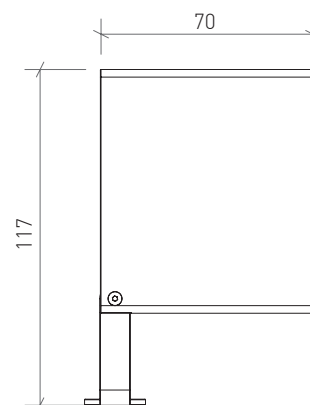

BRILUMEN DATA SHEET

1m	Ø0,9m	550 lx
2m	Ø1,8m	137,5 lx
3m	Ø2,6m	61,1 lx
4m	Ø3,5m	34,4 lx
5m	Ø4,4m	22 lx
6m	Ø5,3m	15,3 lx

ORDER OPTIONS OPÇÕES DE ENCOMENDA

PRODUCT CODE	POWER	CRI	BEAM ANGLE	CCT	LED LUMENS	LUMINAIRE LUMENS
511.80.40.30	9 W	>80	40°	3000K	660lm	505 lm
511.80.40.40	9 W	>80	40°	4000K	660 lm	505 lm