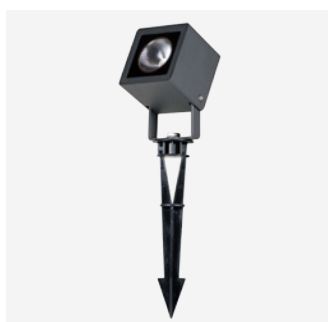

BRILUMEN DATA SHEET

1m	Ø0,9m	550 lx
2m	Ø1,8m	137,5 lx
3m	Ø2,6m	61,1 lx
4m	Ø3,5m	34,4 lx
5m	Ø4,4m	22 lx
6m	Ø5,3m	15,3 lx

ORDER OPTIONS OPÇÕES DE ENCOMENDA

PRODUCT CODE	POWER	CRI	BEAM ANGLE	CCT	LED LUMENS	LUMINAIRE LUMENS
511.80.40.30	9 W	>80	40°	3000K	660lm	505 lm
511.80.40.40	9 W	>80	40°	4000K	660 lm	505 lm