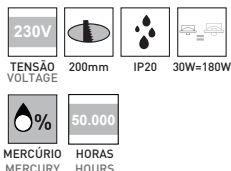

Temperatura da cor
4200K 
3000K 

Potência
30W

Ângulo de Feixe
160°

CRI
>80

Fluxo Luminoso
2840 lm

Tipo de Led:
Epistar COB

Outras:

**DISPONIBILIDADE
IMEDIATA**