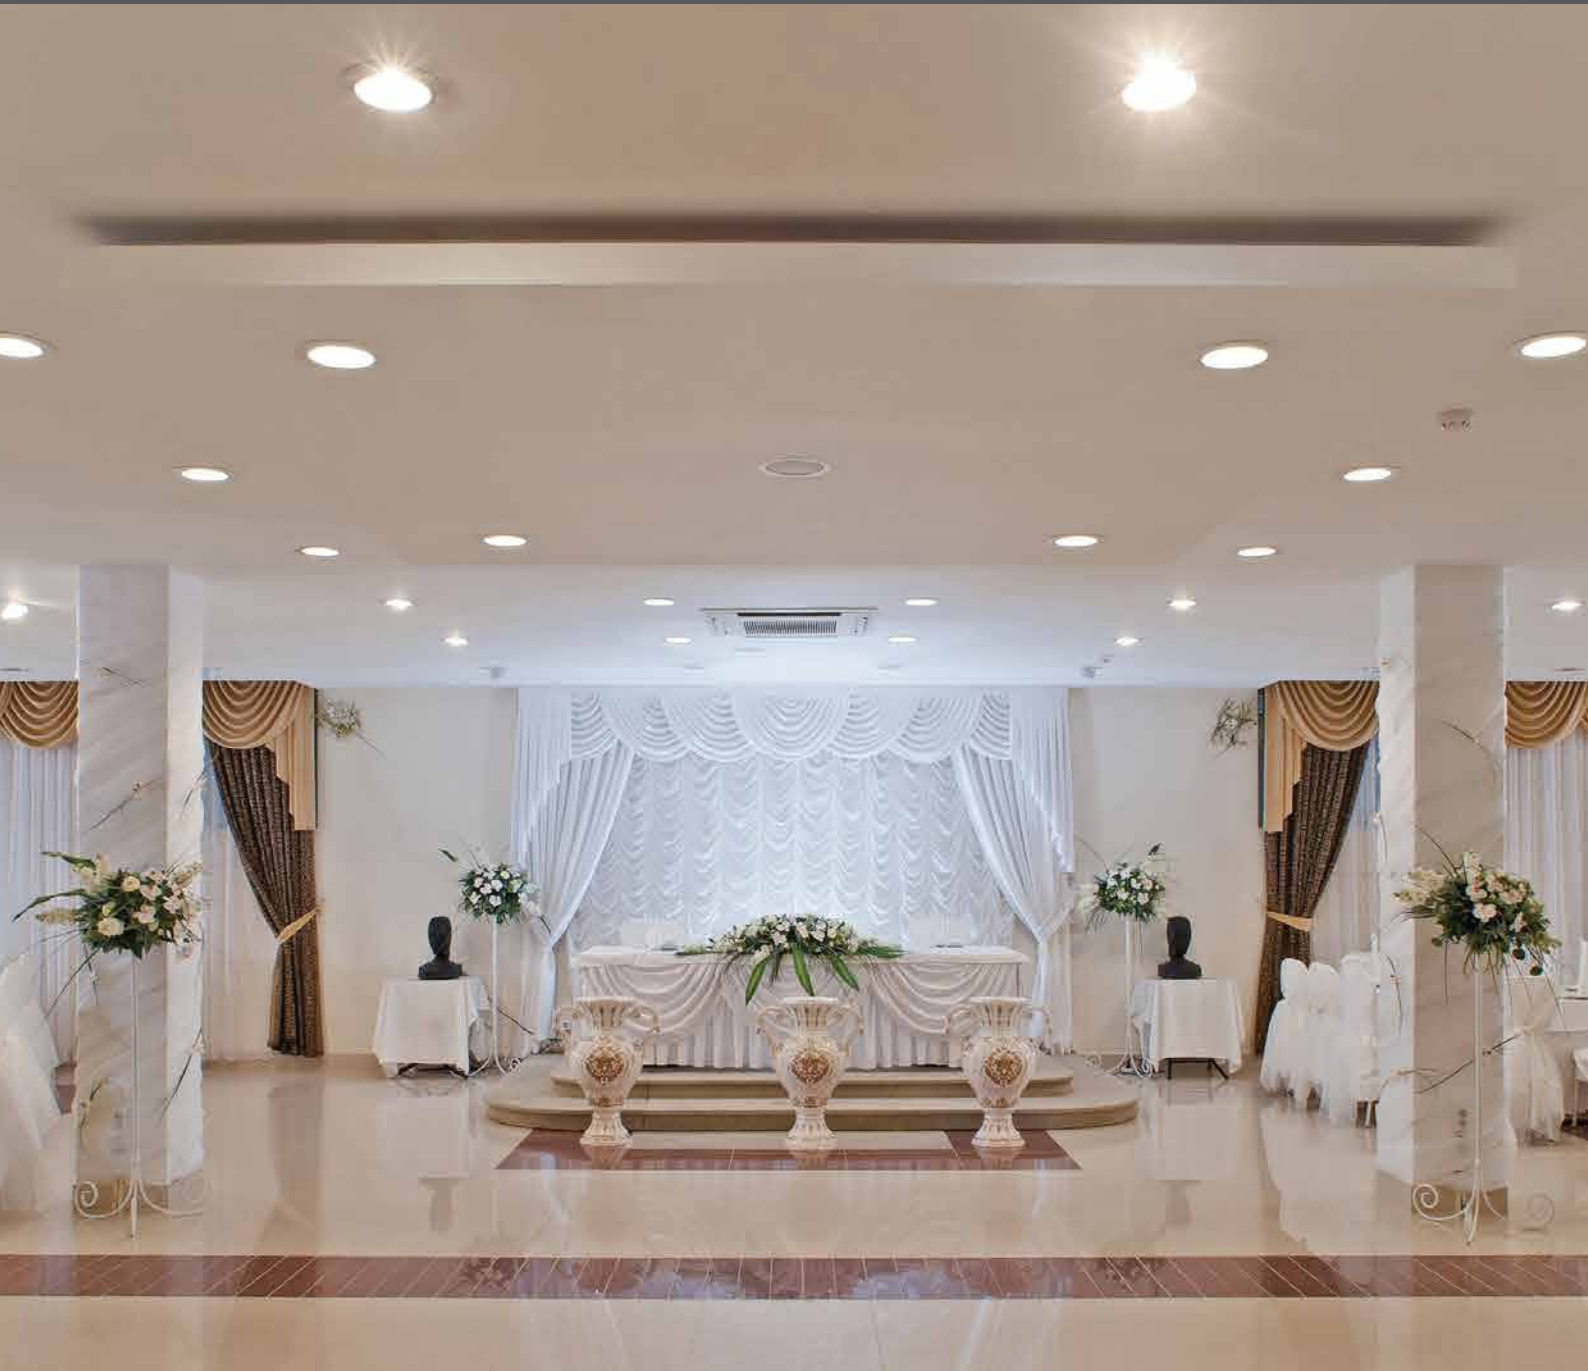

DISPONÍVEL EM STOCK

brilumen®

30W
CHERYL
DOWNLIGHT