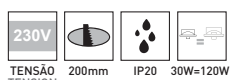

CHERYL

DOWNLIGHT . 30W

**DISPONÍVEL
EM STOCK**

DISPONIBLE EN STOCK

Código . Code
320.80.110.02
320.80.110.03

Temperatura da cor
Température de couleur

4200K
3000K

Potência . Puissance
30W

Ângulo de Feixe
Angle de faisceau
160°

CRI
>80

Fluxo Luminoso
Flux lumineux
2840 lm

Tipo de Led
Type de led
Epistar COB

Outros . Autres

**DISPONIBILIDADE IMEDIATA
DISPONIBILITÉ IMMÉDIATE**

limitado ao stock . limitée à stock

VANTAGENS . AVANTAGES:

- ↪ Excelente Dissipador = Temperatura Baixa + Maior durabilidade do LED.
  Excellent dissipateur = température basse + plus longue vie LED
- ↪ Elevado índice de restituição da cor - CRI>80: respeita as cores originais dos objectos.
  Indice de rendu des couleurs élevé : IRC >80: respecte des couleurs naturelles des objets
- ↪ Driver Externo incluído que permite um fornecimento de energia mais estável e sem oscilações de tensão.
  Conducteur externe inclus qui permet la fournissement de puissance plus stables et sans changer de tension.

ÁREAS DE APLICAÇÃO . DOMAINES D'APPLICATION:

- ↪ Iluminação comercial . Éclairage commercial
- ↪ Iluminação profissional . Éclairage professionnel
- ↪ Iluminação doméstica . Éclairage de la maison