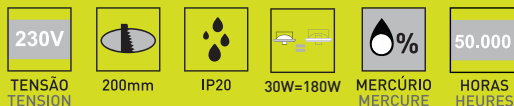

**DISPONÍVEL EM STOCK**  
DISPONIBLE EN STOCK

**brilumen**

30W  
**CHERYL**  
DOWNLIGHT

## DOWNLIGHT . 30W

**DISPONÍVEL  
EM STOCK**

DISPONIBLE EN STOCK

Código . Code  
320.80.110.02  
320.80.110.03

Temperatura da cor  
Température de couleur

4200K   
3000K 

Potência . Puissance  
30W

Ângulo de Feixe  
Angle de faisceau  
160°