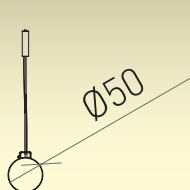

La Iris 36W es una luminaria elegante y con un diseño minimalista, construida en un tubo de polycarbonato opalizado y tapas de aluminio que forman una línea de luz LED perfecta. Con un CRI superior a 80 y un ángulo de 360°, la Iris es ideal para cualquier espacio interior, iluminando eficazmente el ambiente con una luz bonita, agradable y lineal. Esta línea de luz tiene 5 años de garantía y estará disponible en temperaturas de color de 4200K o 3000K.

IRIS

LUMIÈRE LINÉAIRE
LUZ LINEAL
ÉCLAIRAGE D'INTÉRIEUR
ILUMINACIÓN DE INTERIOR

DONNÉES TECHNIQUES DATOS TÉCNICOS

Puissance-Potencia	36W
Indice du Rendu de la Couleur-CRI	> 80
Flux lumineux-Flujo luminoso	4320 lm
Angle de faisceau-Ángulo de apertura	360°
Diffuseur-Difusor	Opal Polycarbonate

SAMSUNG
SMD 5630

DIMMABLE
DIMMABLE
0-10V

IP20

SCHÉMA DIMENSIONNEL ESQUEMA DIMENSIONAL

L 1200mm

DOMAINES D'APPLICATION ÁREAS DE APLICACIÓN

CENTRES COMMERCIAUX
AÉROPORTS, CINÉMAS
MUSÉES, GALERIES
HÔTELS, SALONS
RESTAURANTS
SALLES DE RÉUNIONS
BUREAUX