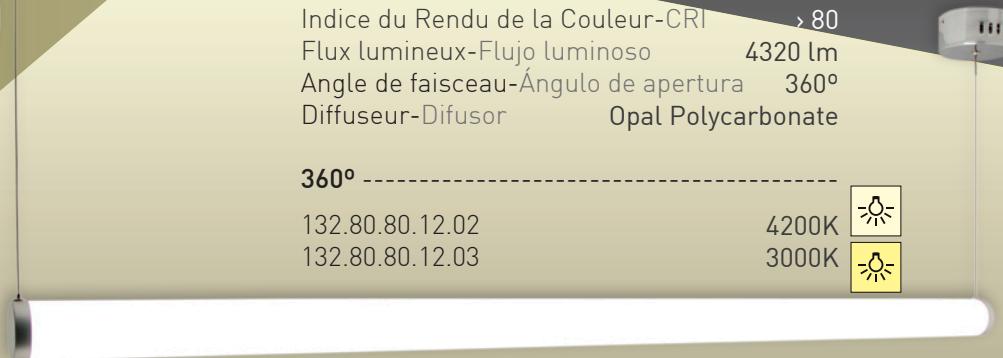

brilumen®

Lighting emotions!

5 YEARS
WARRANTY

IRIS

LUMIÈRE LINÉAIRE
LUZ LINEAL
ÉCLAIRAGE D'INTÉRIEUR
ILUMINACIÓN DE INTERIOR

Iris est un luminaire élégant et au design minimaliste, constituée d'un tube en polycarbonate opalin et d'embouts en aluminium qui forment une parfaite ligne de LED lumineuse. Avec un CRI supérieur à 80 et un angle de 360°, Iris est idéale pour n'importe quel espace intérieur, éclairant de manière efficace l'environnement à travers une lumière agréable et somptueuse. Ce luminaire linéaire possède une garantie de 5 ans et sera disponible dans les couleurs de température 4200K et 3000K.

La Iris 36W es una luminaria elegante y con un diseño minimalista, construida en un tubo de polycarbonato opalizado y tapas de aluminio que forman una línea de luz LED perfecta. Con un CRI superior a 80 y un ángulo de 360°, la Iris es ideal para cualquier espacio interior, iluminando eficazmente el ambiente con una luz bonita, agradable y lineal. Esta línea de luz tiene 5 años de garantía y estará disponible en temperaturas de color de 4200K o 3000K.

IRIS

LUMIÈRE LINÉAIRE
LUZ LINEAL
ÉCLAIRAGE D'INTÉRIEUR
ILUMINACIÓN DE INTERIOR

DONNÉES TECHNIQUES DATOS TÉCNICOS

Puissance-Potencia	36W
Indice du Rendu de la Couleur-CRI	> 80
Flux lumineux-Flujo luminoso	4320 lm
Angle de faisceau-Ángulo de apertura	360°
Diffuseur-Difusor	Opal Polycarbonate

SAMSUNG
SMD 5630

DIMMABLE
DIMMABLE
0-10V

IP20

SCHÉMA DIMENSIONNEL ESQUEMA DIMENSIONAL

L 1200mm

DOMAINES D'APPLICATION ÁREAS DE APLICACIÓN

CENTRES COMMERCIAUX
AÉROPORTS, CINÉMAS
MUSÉES, GALERIES
HÔTELS, SALONS
RESTAURANTS
SALLES DE RÉUNIONS
BUREAUX