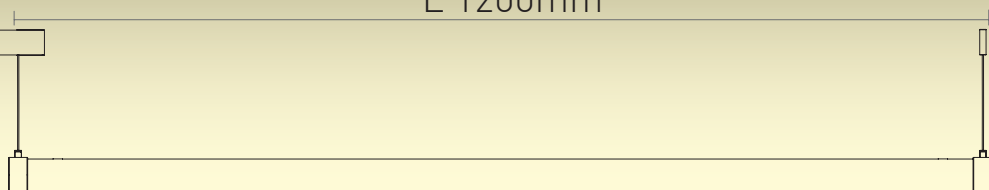

La Iris 36W es una luminaria elegante y con un diseño minimalista, construida en un tubo de polycarbonato opalizado y tapas de aluminio que forman una línea de luz LED perfecta. Con un CRI superior a 80 y un ángulo de 360°, la Iris es ideal para cualquier espacio interior, iluminando eficazmente el ambiente con una luz bonita, agradable y lineal. Esta línea de luz tiene 5 años de garantía y estará disponible en temperaturas de color de 4200K o 3000K.

IRIS

LUMIÈRE LINÉAIRE
LUZ LINEAL
ÉCLAIRAGE D'INTÉRIEUR
ILUMINACIÓN DE INTERIOR

DONNÉES TECHNIQUES DATOS TÉCNICOS

Puissance-Potencia	36W
Indice du Rendu de la Couleur-CRI	> 80
Flux lumineux-Flujo luminoso	4320 lm
Angle de faisceau-Ángulo de apertura	360°
Diffuseur-Difusor	Opal Polycarbonate

SAMSUNG
SMD 5630

DIMMABLE
DIMMABLE
0-10V

IP20

SCHÉMA DIMENSIONNEL ESQUEMA DIMENSIONAL

L 1200mm

DOMAINES D'APPLICATION ÁREAS DE APLICACIÓN

CENTRES COMMERCIAUX
AÉROPORTS, CINÉMAS
MUSÉES, GALERIES
HÔTELS, SALONS
RESTAURANTS
SALLES DE RÉUNIONS
BUREAUX