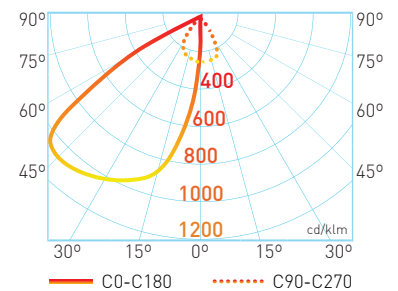

## ORDER OPTIONS OPÇÕES DE ENCOMENDA

0-10V

DALI

PUSH

ON REQUEST: Dimmable options  
SOB PEDIDO: Opções dimáveis

PRODUCT CODE	POWER	BEAM ANGLE	CRI	CCT	LED LUMENS	LUMINAIRE LUMENS
346.85.45.CT.FI	4W	45° asym.	>85	3000K 4000K	315 lm	240 lm