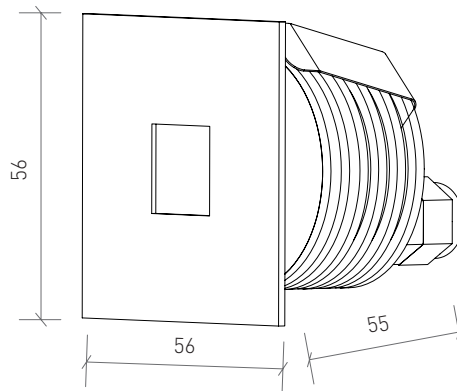

## BRILUMEN DATA SHEET

Pre-installation tube  
Tubo de pré-instalação

WATTAGE  
POTÊNCIA

CURRENT  
CORRENTE

CLASS III  
CLASSE III

IP65

CRI > 85

45°ASYM.

49 mm

TYPE