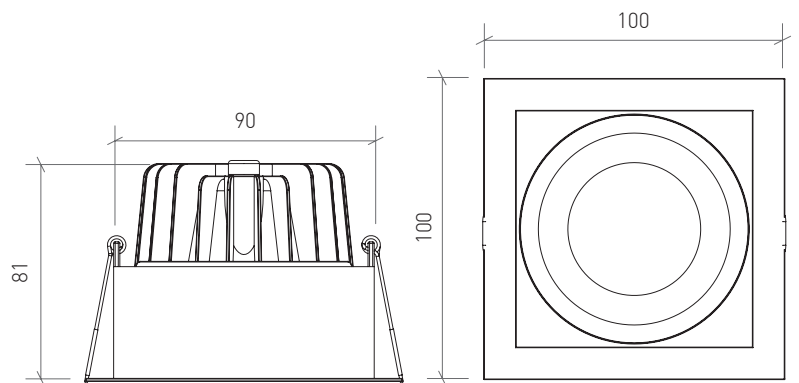

BRILUMEN DATA SHEET

1m	Ø0,6m	2.636 lx
2m	Ø1,15m	659 lx
3m	Ø1,78m	293 lx
4m	Ø2,37m	165 lx
5m	Ø2,96m	105 lx
6m	Ø3,55m	73,2 lx

WATTAGE POTÊNCIA	CURRENT CORRENTE	CLASS III CLASSE III	IP54	CRI > 90	36°	92*92mm	TYPE		

			ON REQUEST: Dimmable options SOB PEDIDO: Opções dimáveis
--	--	--	---

ORDER OPTIONS OPÇÕES DE ENCOMENDA

PRODUCT CODE	POWER	BEAM ANGLE	CRI	CCT	LED LUMENS	LUMINAIRE LUMENS
309.90.36.30.TW	13W	36°	>90	3000K	1363lm	1192lm
309.90.36.40.TW	13W	36°	>90	4000K	1407lm	1230lm