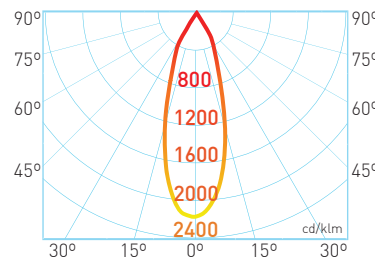

BRILUMEN DATA SHEET

1m	Ø0,6m	2.636 lx
2m	Ø1,15m	659 lx
3m	Ø1,78m	293 lx
4m	Ø2,37m	165 lx
5m	Ø2,96m	105 lx
6m	Ø3,55m	73,2 lx

WATTAGE POTÊNCIA	CURRENT CORRENTE	CLASS III CLASSE III	IP54	CRI > 90	36°	92*92mm	TYPE		

			ON REQUEST: Dimmable options SOB PEDIDO: Opções dimáveis
--	--	--	---

ORDER OPTIONS OPÇÕES DE ENCOMENDA

PRODUCT CODE	POWER	BEAM ANGLE	CRI	CCT	LED LUMENS	LUMINAIRE LUMENS
309.90.36.30.TW	13W	36°	>90	3000K	1363lm	1192lm
309.90.36.40.TW	13W	36°	>90	4000K	1407lm	1230lm