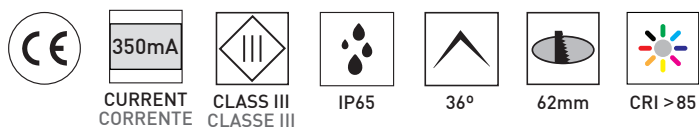

BRILUMEN DATA SHEET

ORDER OPTIONS OPÇÕES DE ENCOMENDA

PRODUCT CODE	POWER	CRI	BEAM ANGLE	CCT	LED LUMENS	LUMINAIRE LUMENS
604.85.36.30.BS	7W	>85	36°	3000K	700 lm	557 lm
604.85.36.40.BS	7W	>85	36°	4000K	748 lm	595 lm