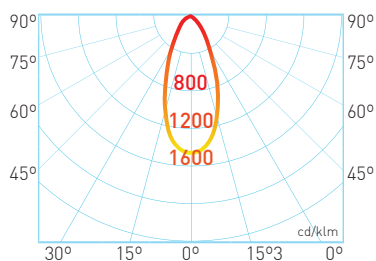

BRILUMEN DATA SHEET

ORDER OPTIONS OPÇÕES DE ENCOMENDA

PRODUCT CODE	POWER	CRI	BEAM ANGLE	CCT	LED LUMENS	LUMINAIRE LUMENS
604.85.36.30.BS	7W	>85	36°	3000K	700 lm	557 lm
604.85.36.40.BS	7W	>85	36°	4000K	748 lm	595 lm