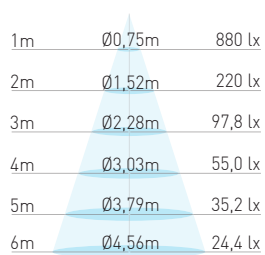

BRILUMEN DATA SHEET

ORDER OPTIONS OPÇÕES DE ENCOMENDA

PRODUCT CODE	POWER	CRI	BEAM ANGLE	CCT	LED LUMENS	LUMINAIRE LUMENS
604.85.36.30.BS	7W	>85	36°	3000K	700 lm	557 lm
604.85.36.40.BS	7W	>85	36°	4000K	748 lm	595 lm