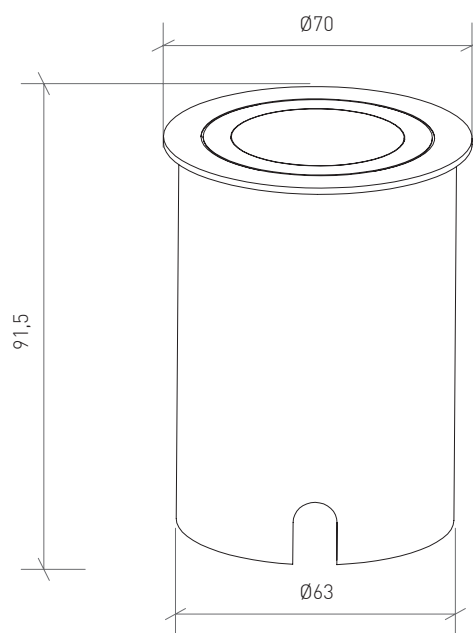

BRILUMEN DATA SHEET

ORDER OPTIONS OPÇÕES DE ENCOMENDA

PRODUCT CODE	POWER	CRI	BEAM ANGLE	CCT	LED LUMENS	LUMINAIRE LUMENS
604.85.36.30.BS	7W	>85	36°	3000K	700 lm	557 lm
604.85.36.40.BS	7W	>85	36°	4000K	748 lm	595 lm