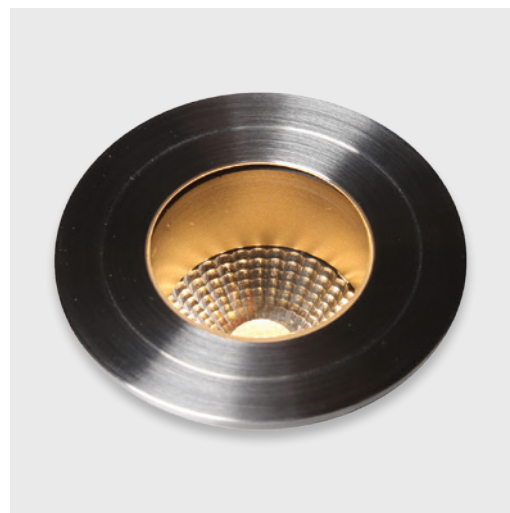

BRILUMEN DATA SHEET

ORDER OPTIONS OPÇÕES DE ENCOMENDA

PRODUCT CODE	POWER	CRI	BEAM ANGLE	CCT	LED LUMENS	LUMINAIRE LUMENS
604.85.36.30.BS	7W	>85	36°	3000K	700 lm	557 lm
604.85.36.40.BS	7W	>85	36°	4000K	748 lm	595 lm