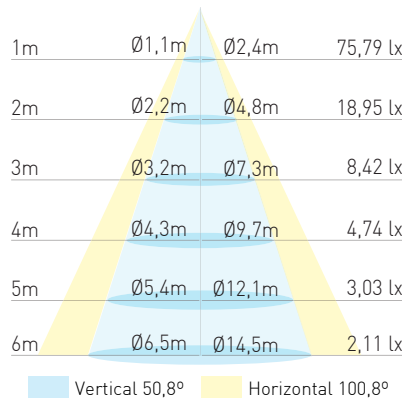

BRILUMEN DATA SHEET

ORDER OPTIONS

OPÇÕES DE ENCOMENDA

PRODUCT CODE	POWER	CRI	BEAM ANGLE	CCT	LED LUMENS	LUMINAIRE LUMENS
503.80.100.30	2x8W	>80	50° long.	3000K	1188 lm	653lm
503.80.100.40	2x8W	>80	100° transv.	4000K	1282 lm	705lm