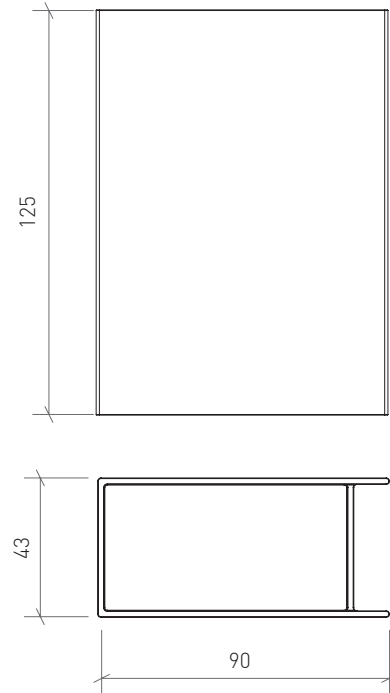

BRILUMEN DATA SHEET

ORDER OPTIONS

OPÇÕES DE ENCOMENDA

PRODUCT CODE	POWER	CRI	BEAM ANGLE	CCT	LED LUMENS	LUMINAIRE LUMENS
503.80.100.30	2x8W	>80	50° long.	3000K	1188 lm	653lm
503.80.100.40	2x8W	>80	100° transv.	4000K	1282 lm	705lm