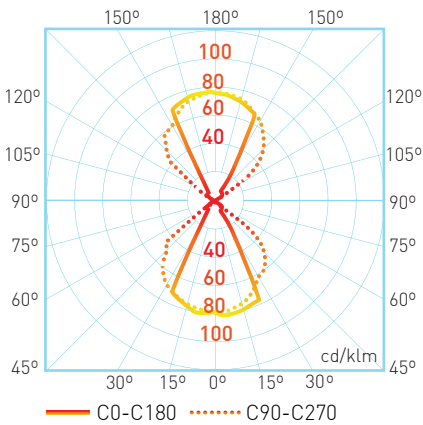

BRILUMEN DATA SHEET

ORDER OPTIONS

OPÇÕES DE ENCOMENDA

PRODUCT CODE	POWER	CRI	BEAM ANGLE	CCT	LED LUMENS	LUMINAIRE LUMENS
503.80.100.30	2x8W	>80	50° long.	3000K	1188 lm	653lm
503.80.100.40	2x8W	>80	100° transv.	4000K	1282 lm	705lm