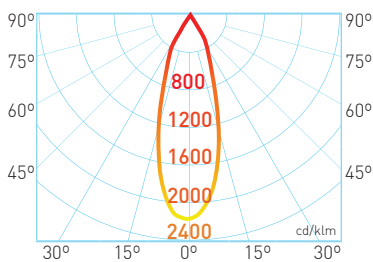

### BRILUMEN DATA SHEET

WATTAGE POTÊNCIA	CURRENT CORRENTE	CLASS III CLASSE III	IP54	CRI > 90	36°	95 mm	30°	TYPE		

1m	Ø0,58m	2.792 lx
2m	Ø1,14m	698 lx
3m	Ø1,72m	310 lx
4m	Ø2,29m	174 lx
5m	Ø2,86m	112 lx
6m	Ø3,44m	77,5 lx

### ORDER OPTIONS OPÇÕES DE ENCOMENDA

ON REQUEST: Dimmable options  
SOB PEDIDO: Opções dimáveis

PRODUCT CODE	POWER	BEAM ANGLE	CRI	CCT	LED LUMENS	LUMINAIRE LUMENS
304.90.36.30.TW	13W	36°	>90	3000K	1363 lm	1217 lm
304.90.36.40.TW	13W	36°	>90	4000K	1407 lm	1256 lm