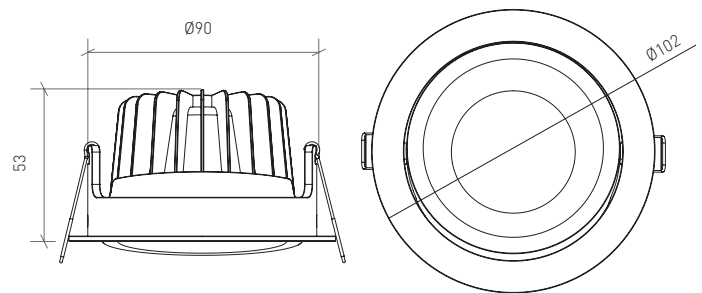

### BRILUMEN DATA SHEET

WATTAGE POTÊNCIA	CURRENT CORRENTE	CLASS III CLASSE III	IP54	CRI > 90	36°	95 mm	30°	TYPE		

1m	Ø0,58m	2.792 lx
2m	Ø1,14m	698 lx
3m	Ø1,72m	310 lx
4m	Ø2,29m	174 lx
5m	Ø2,86m	112 lx
6m	Ø3,44m	77,5 lx

### ORDER OPTIONS OPÇÕES DE ENCOMENDA

ON REQUEST: Dimmable options  
SOB PEDIDO: Opções dimáveis

PRODUCT CODE	POWER	BEAM ANGLE	CRI	CCT	LED LUMENS	LUMINAIRE LUMENS
304.90.36.30.TW	13W	36°	>90	3000K	1363 lm	1217 lm
304.90.36.40.TW	13W	36°	>90	4000K	1407 lm	1256 lm