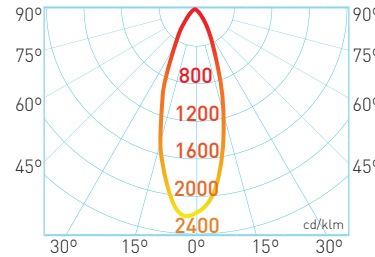

## BRILUMEN DATA SHEET

1m	Ø0,60m	339 lx
2m	Ø1,20m	84,8 lx
3m	Ø1,81m	37,7 lx
4m	Ø2,42m	21,2 lx
5m	Ø3,02m	13,6 lx
6m	Ø3,63m	9,41 lx

Pre-installation tube  
Tubo de pré-instalação

## ORDER OPTIONS OPÇÕES DE ENCOMENDA

PRODUCT CODE	TYPE	POWER	CRI	BEAM ANGLE	CCT	LED LUMENS	LUMINAIRE LUMENS
603.85.36.30.BS	ROUND	2W	>85	36°	3000K	180lm	158lm
603.85.36.40.BS		2W	>85	36°	4000K	198lm	174lm
602.85.36.30.BS	SQUARE	2W	>85	36°	3000K	180lm	158lm
602.85.36.40.BS		2W	>85	36°	4000K	198lm	174lm