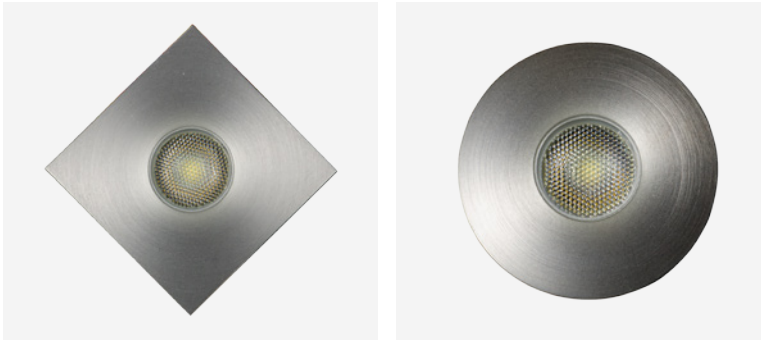

## BRILUMEN DATA SHEET

1m	Ø0,60m	339 lx
2m	Ø1,20m	84,8 lx
3m	Ø1,81m	37,7 lx
4m	Ø2,42m	21,2 lx
5m	Ø3,02m	13,6 lx
6m	Ø3,63m	9,41 lx

Pre-installation tube  
Tubo de pré-instalação

## ORDER OPTIONS OPÇÕES DE ENCOMENDA

PRODUCT CODE	TYPE	POWER	CRI	BEAM ANGLE	CCT	LED LUMENS	LUMINAIRE LUMENS
603.85.36.30.BS	ROUND	2W	>85	36°	3000K	180lm	158lm
603.85.36.40.BS		2W	>85	36°	4000K	198lm	174lm
602.85.36.30.BS	SQUARE	2W	>85	36°	3000K	180lm	158lm
602.85.36.40.BS		2W	>85	36°	4000K	198lm	174lm