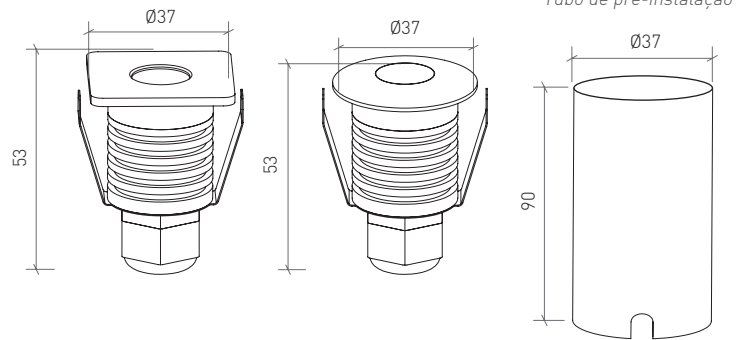

## BRILUMEN DATA SHEET

1m	Ø0,60m	339 lx
2m	Ø1,20m	84,8 lx
3m	Ø1,81m	37,7 lx
4m	Ø2,42m	21,2 lx
5m	Ø3,02m	13,6 lx
6m	Ø3,63m	9,41 lx

Pre-installation tube  
Tubo de pré-instalação

## ORDER OPTIONS OPÇÕES DE ENCOMENDA

PRODUCT CODE	TYPE	POWER	CRI	BEAM ANGLE	CCT	LED LUMENS	LUMINAIRE LUMENS
603.85.36.30.BS	ROUND	2W	>85	36°	3000K	180lm	158lm
603.85.36.40.BS		2W	>85	36°	4000K	198lm	174lm
602.85.36.30.BS	SQUARE	2W	>85	36°	3000K	180lm	158lm
602.85.36.40.BS		2W	>85	36°	4000K	198lm	174lm