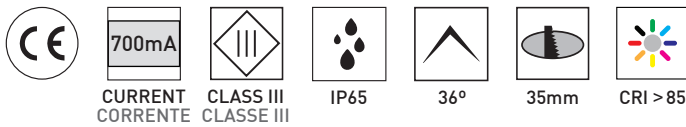

## BRILUMEN DATA SHEET

1m	Ø0,60m	339 lx
2m	Ø1,20m	84,8 lx
3m	Ø1,81m	37,7 lx
4m	Ø2,42m	21,2 lx
5m	Ø3,02m	13,6 lx
6m	Ø3,63m	9,41 lx

Pre-installation tube  
Tubo de pré-instalação

## ORDER OPTIONS OPÇÕES DE ENCOMENDA

PRODUCT CODE	TYPE	POWER	CRI	BEAM ANGLE	CCT	LED LUMENS	LUMINAIRE LUMENS
603.85.36.30.BS	ROUND	2W	>85	36°	3000K	180lm	158lm
603.85.36.40.BS		2W	>85	36°	4000K	198lm	174lm
602.85.36.30.BS	SQUARE	2W	>85	36°	3000K	180lm	158lm
602.85.36.40.BS		2W	>85	36°	4000K	198lm	174lm