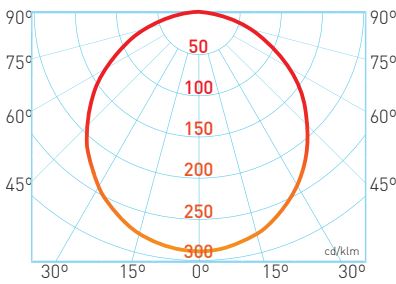

BRILUMEN DATA SHEET

1m	Ø3,3m	7.001 lx
2m	Ø6,5m	1.750 lx
3m	Ø9,8m	778 lx
4m	Ø13m	438 lx
5m	Ø16,3m	280 lx
6m	Ø19,5m	194 lx

ORIS 50MM 152W 4000K CRI80 3090MM

1m	Ø3,3m	10.181 lx
2m	Ø6,5m	2.545 lx
3m	Ø9,8m	1.131 lx
4m	Ø13m	636 lx
5m	Ø16,3m	407 lx
6m	Ø19,5m	283 lx

ORIS 50MM 222W 4000K CRI80 4490MM

1m	Ø3,3m	13.363 lx
2m	Ø6,5m	3.341 lx
3m	Ø9,8m	1.485 lx
4m	Ø13m	835 lx
5m	Ø16,3m	535 lx
6m	Ø19,5m	371 lx

ORIS 50MM 291W 4000K CRI80 5900MM

ORDER OPTIONS OPÇÕES DE ENCOMENDA

PRODUCT CODE	POWER	CRI	BEAM ANGLE	LENGTH (L)	LED LUMENS	LUMINAIRE LUMENS	LUMINAIRE EFFICACY
145.80.BA.30.CT.FI	152W	>80	30°/60°/90°	3090 mm	24.800 lm	21.080 lm	140 lm/W
145.80.BA.33.CT.FI	166W	>80	30°/60°/90°	3370 mm	27.060 lm	23.001 lm	140 lm/W
145.80.BA.36.CT.FI	180W	>80	30°/60°/90°	3650 mm	29.310 lm	24.914 lm	140 lm/W
145.80.BA.39.CT.FI	194W	>80	30°/60°/90°	3930 mm	31.570 lm	26.835 lm	140 lm/W
145.80.BA.42.CT.FI	208W	>80	30°/60°/90°	4210 mm	33.820 lm	28.747 lm	140 lm/W
145.80.BA.44.CT.FI	222W	>80	30°/60°/90°	4490 mm	36.080 lm	30.668 lm	140 lm/W
145.80.BA.47.CT.FI	235W	>80	30°/60°/90°	4770 mm	38.330 lm	32.581 lm	140 lm/W
145.80.BA.50.CT.FI	250W	>80	30°/60°/90°	5050 mm	40.590 lm	34.502 lm	140 lm/W
145.80.BA.53.CT.FI	263W	>80	30°/60°/90°	5330 mm	42.840 lm	36.414 lm	140 lm/W
145.80.BA.56.CT.FI	277W	>80	30°/60°/90°	5610 mm	45.100 lm	38.335 lm	140 lm/W
145.80.BA.59.CT.FI	291W	>80	30°/60°/90°	5900 mm	47.350 lm	40.248 lm	140 lm/W