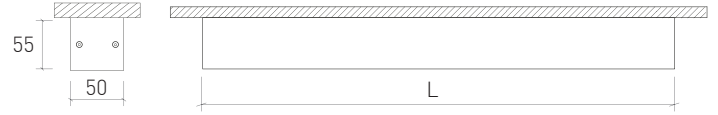

BRILUMEN DATA SHEET

1m	Ø3,3m	7.001 lx
2m	Ø6,5m	1.750 lx
3m	Ø9,8m	778 lx
4m	Ø13m	438 lx
5m	Ø16,3m	280 lx
6m	Ø19,5m	194 lx

ORIS 50MM 152W 4000K CRI80 3090MM

1m	Ø3,3m	10.181 lx
2m	Ø6,5m	2.545 lx
3m	Ø9,8m	1.131 lx
4m	Ø13m	636 lx
5m	Ø16,3m	407 lx
6m	Ø19,5m	283 lx

ORIS 50MM 222W 4000K CRI80 4490MM

1m	Ø3,3m	13.363 lx
2m	Ø6,5m	3.341 lx
3m	Ø9,8m	1.485 lx
4m	Ø13m	835 lx
5m	Ø16,3m	535 lx
6m	Ø19,5m	371 lx

ORIS 50MM 291W 4000K CRI80 5900MM

ORDER OPTIONS OPÇÕES DE ENCOMENDA

PRODUCT CODE	POWER	CRI	BEAM ANGLE	LENGTH (L)	LED LUMENS	LUMINAIRE LUMENS	LUMINAIRE EFFICACY
145.80.BA.30.CT.FI	152W	>80	30°/60°/90°	3090 mm	24.800 lm	21.080 lm	140 lm/W
145.80.BA.33.CT.FI	166W	>80	30°/60°/90°	3370 mm	27.060 lm	23.001 lm	140 lm/W
145.80.BA.36.CT.FI	180W	>80	30°/60°/90°	3650 mm	29.310 lm	24.914 lm	140 lm/W
145.80.BA.39.CT.FI	194W	>80	30°/60°/90°	3930 mm	31.570 lm	26.835 lm	140 lm/W
145.80.BA.42.CT.FI	208W	>80	30°/60°/90°	4210 mm	33.820 lm	28.747 lm	140 lm/W
145.80.BA.44.CT.FI	222W	>80	30°/60°/90°	4490 mm	36.080 lm	30.668 lm	140 lm/W
145.80.BA.47.CT.FI	235W	>80	30°/60°/90°	4770 mm	38.330 lm	32.581 lm	140 lm/W
145.80.BA.50.CT.FI	250W	>80	30°/60°/90°	5050 mm	40.590 lm	34.502 lm	140 lm/W
145.80.BA.53.CT.FI	263W	>80	30°/60°/90°	5330 mm	42.840 lm	36.414 lm	140 lm/W
145.80.BA.56.CT.FI	277W	>80	30°/60°/90°	5610 mm	45.100 lm	38.335 lm	140 lm/W
145.80.BA.59.CT.FI	291W	>80	30°/60°/90°	5900 mm	47.350 lm	40.248 lm	140 lm/W