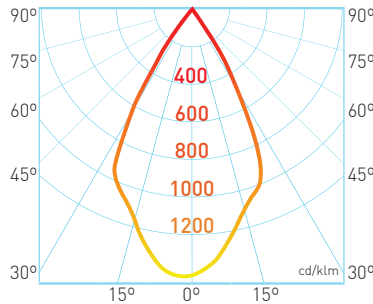

BRILUMEN DATA SHEET

PUMMERIN 1W 36° 3000K

ORDER OPTIONS OPÇÕES DE ENCOMENDA

PRODUCT CODE	POWER	BEAM ANGLE	CRI	CCT	LED LUMENS	LUMINAIRE LUMENS
342.85.36.30.TWB	1W	36°	>85	3000K	120lm	80lm

ACCESSORIES OPTIONS OPÇÕES DE ACESSÓRIOS