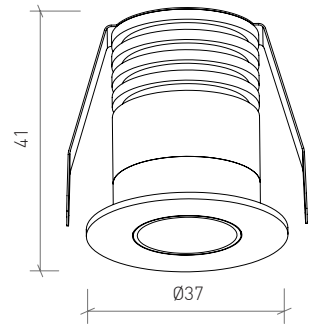

BRILUMEN DATA SHEET

PUMMERIN 1W 36° 3000K

ORDER OPTIONS OPÇÕES DE ENCOMENDA

PRODUCT CODE	POWER	BEAM ANGLE	CRI	CCT	LED LUMENS	LUMINAIRE LUMENS
342.85.36.30.TWB	1W	36°	>85	3000K	120lm	80lm

ACCESSORIES OPTIONS OPÇÕES DE ACESSÓRIOS

PRODUCT CODE	DESCRIPTION
8015-0222	Driver for PUMMERIN 1-3 pieces, 350mA Driver para PUMMERIN 1-3 unidades, 350mA
8015-0224	Driver for PUMMERIN 3-5 pieces, 350mA Driver para PUMMERIN 3-5 unidades, 350mA
4080-1030	Waterproof box 81x83x55mm: 1 cable gland input of 4,8mm and 5 outputs Caixa estanque 81x83x55mm: 1 bucim de entrada de 4,8mm e 5 saídas
4080-1031	Output cable gland for waterproof box Bucim de saída p/ caixa estanque
4080-1033	Cover for waterproof box Tampa p/ caixa estanque