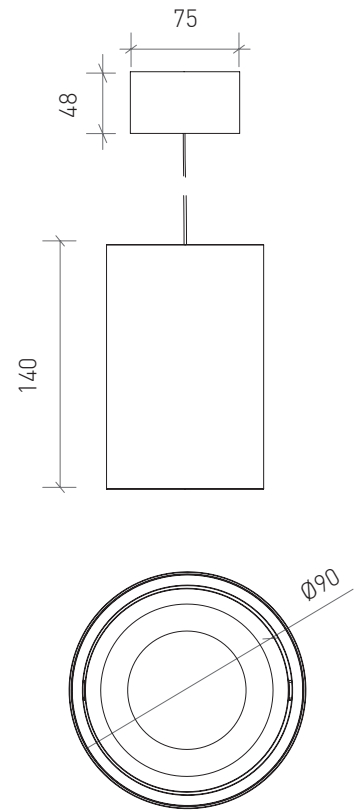

BRILUMEN DATA SHEET

10W WATTAGE POTÊNCIA	230V VOLTAGE TENSÃO	CLASS I CLASSE I	IP20	CRI > 90	36°/60°	30°	ON OFF TYPE	CE	5 YEAR WARRANTY
-----------------------------------	----------------------------------	----------------------------	-------------	--------------------	----------------	------------	-----------------------	-----------	---------------------------

PRODUCT CODE	POWER	BEAM ANGLE	CRI	CCT	LED LUMENS	LUMINAIRE LUMENS
332.90.36.30.FI	10W	36°	> 90	3000K	870 lm	750 lm
332.90.36.40.FI	10W	36°	> 90	4000K	911 lm	786 lm
332.90.60.30.FI	10W	60°	> 90	3000K	870 lm	790 lm
332.90.60.40.FI	10W	60°	> 90	4000K	911 lm	825 lm

1m	Ø0,75m	1.277 lx
2m	Ø1,52m	319 lx
3m	Ø2,27m	142 lx
4m	Ø3,03m	79,8 lx
5m	Ø3,80m	51,1 lx
6m	Ø4,55m	35,4 lx

.FI

FINISHING OPTIONS
OPÇÕES DE ACABAMENTO

Please change .FI by one of the following options.
Por favor altere .FI por uma das seguintes opções.