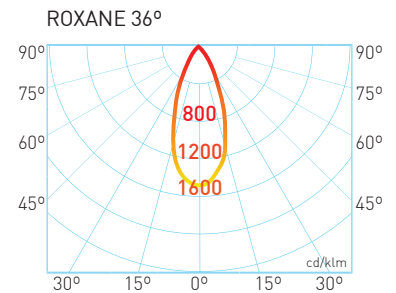

BRILUMEN DATA SHEET

10W WATTAGE POTÊNCIA	230V VOLTAGE TENSÃO	CLASS I CLASSE I	IP20	CRI > 90	36°/60°	30°	ON OFF TYPE	CE	5 YEAR WARRANTY
-----------------------------------	----------------------------------	----------------------------	-------------	--------------------	----------------	------------	-----------------------	-----------	---------------------------

PRODUCT CODE	POWER	BEAM ANGLE	CRI	CCT	LED LUMENS	LUMINAIRE LUMENS
332.90.36.30.FI	10W	36°	> 90	3000K	870 lm	750 lm
332.90.36.40.FI	10W	36°	> 90	4000K	911 lm	786 lm
332.90.60.30.FI	10W	60°	> 90	3000K	870 lm	790 lm
332.90.60.40.FI	10W	60°	> 90	4000K	911 lm	825 lm