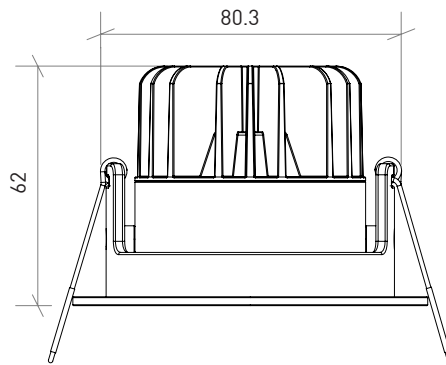

## BRILUMEN DATA SHEET

WATTAGE POTÊNCIA	CURRENT CORRENTE	CLASS III CLASSE III	IP54	CRI > 90	36°/60°	82mm	TYPE		

1m	Ø0,68m	645 lx
2m	Ø1,37m	161 lx
3m	Ø2,05m	71,7 lx
4m	Ø2,73m	40,3 lx
5m	Ø3,41m	25,8 lx
6m	Ø4,1m	17,9 lx

## ORDER OPTIONS OPÇÕES DE ENCOMENDA

ON REQUEST: Dimmable options  
SOB PEDIDO: Opções dimáveis

PRODUCT CODE	POWER	BEAM ANGLE	CRI	CCT	LED LUMENS	LUMINAIRE LUMENS
331.90.36.30.TWB	10W	36°	>90	3000K	870lm	650lm
331.90.36.40.TWB	10W	36°	>90	4000K	911lm	683lm
331.90.60.30.TWB	10W	60°	>90	3000K	870lm	700lm
331.90.60.40.TWB	10W	60°	>90	4000K	911lm	742lm