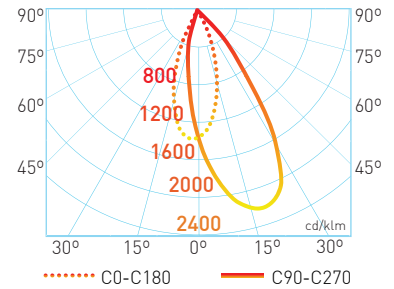

## BRILUMEN DATA SHEET

WATTAGE POTÊNCIA	CURRENT CORRENTE	CLASS III CLASSE III	IP54	CRI > 90	36°/60°	82mm	TYPE		

1m	Ø0,68m	645 lx
2m	Ø1,37m	161 lx
3m	Ø2,05m	71,7 lx
4m	Ø2,73m	40,3 lx
5m	Ø3,41m	25,8 lx
6m	Ø4,1m	17,9 lx

## ORDER OPTIONS OPÇÕES DE ENCOMENDA

ON REQUEST: Dimmable options  
SOB PEDIDO: Opções dimáveis

PRODUCT CODE	POWER	BEAM ANGLE	CRI	CCT	LED LUMENS	LUMINAIRE LUMENS
331.90.36.30.TWB	10W	36°	>90	3000K	870lm	650lm
331.90.36.40.TWB	10W	36°	>90	4000K	911lm	683lm
331.90.60.30.TWB	10W	60°	>90	3000K	870lm	700lm
331.90.60.40.TWB	10W	60°	>90	4000K	911lm	742lm