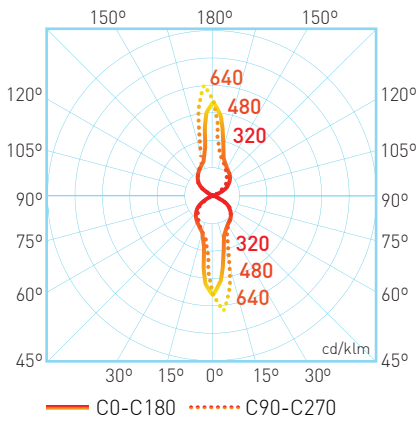

BRILUMEN DATA SHEET

- CE**
- 230V**
VOLTAGE
TENSÃO
- CLASS I**
CLASSE I
- IP54**
- 20°**
- CRI > 80**

1m	Ø0,4m	584,7 lx
2m	Ø0,8m	146,2 lx
3m	Ø1,2m	65 lx
4m	Ø1,5m	36,5 lx
5m	Ø1,9m	23,4 lx
6m	Ø2,2m	16,2 lx

*Optional reflector
Refletor opcional
Code 4080-1020

ORDER OPTIONS OPÇÕES DE ENCOMENDA

PRODUCT CODE	POWER	CRI	BEAM ANGLE	CCT	LED LUMENS	LUMINAIRE LUMENS
506.80.20.30	2x8W	>80	20°	3000K	1320lm	951 lm
506.80.20.40	2x8W	>80	20°	4000K	1320 lm	951 lm