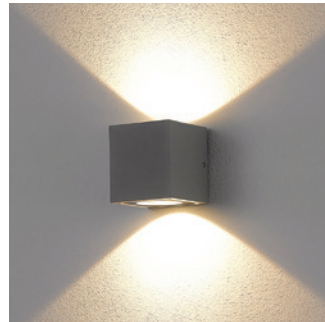

BRILUMEN DATA SHEET

- CE**
- 230V**
VOLTAGE
TENSÃO
- CLASS I**
CLASSE I
- IP54**
- 20°**
- CRI > 80**

1m	Ø0,4m	584,7 lx
2m	Ø0,8m	146,2 lx
3m	Ø1,2m	65 lx
4m	Ø1,5m	36,5 lx
5m	Ø1,9m	23,4 lx
6m	Ø2,2m	16,2 lx

*Optional reflector
Refletor opcional
Code 4080-1020

ORDER OPTIONS OPÇÕES DE ENCOMENDA

PRODUCT CODE	POWER	CRI	BEAM ANGLE	CCT	LED LUMENS	LUMINAIRE LUMENS
506.80.20.30	2x8W	>80	20°	3000K	1320lm	951 lm
506.80.20.40	2x8W	>80	20°	4000K	1320 lm	951 lm