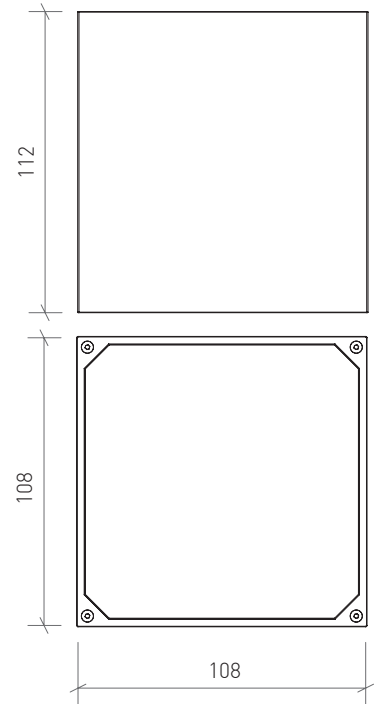

BRILUMEN DATA SHEET

- CE**
- 230V**
VOLTAGE
TENSÃO
- CLASS I**
CLASSE I
- IP54**
- 20°**
- CRI > 80**

1m	Ø0,4m	584,7 lx
2m	Ø0,8m	146,2 lx
3m	Ø1,2m	65 lx
4m	Ø1,5m	36,5 lx
5m	Ø1,9m	23,4 lx
6m	Ø2,2m	16,2 lx

*Optional reflector
Refletor opcional
Code 4080-1020

ORDER OPTIONS OPÇÕES DE ENCOMENDA

PRODUCT CODE	POWER	CRI	BEAM ANGLE	CCT	LED LUMENS	LUMINAIRE LUMENS
506.80.20.30	2x8W	>80	20°	3000K	1320lm	951 lm
506.80.20.40	2x8W	>80	20°	4000K	1320 lm	951 lm