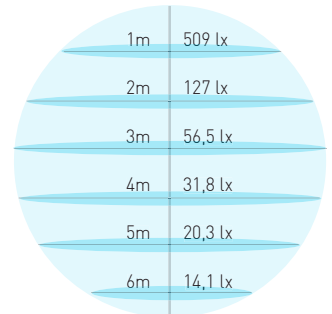

BRILUMEN DATA SHEET

IRIS 1200MM 32W 4000K

IRIS 1500MM 40W 4000K

ORDER OPTIONS OPÇÕES DE ENCOMENDA

Please, choose the mounting option according to the regulation type / length in the second table.
Por favor, escolha a opção de montagem de acordo com o tipo de regulação / comprimento na segunda tabela.

PRODUCT CODE	TYPE	POWER	CRI	BEAM ANGLE	LENGTH (L)	CCT	LED LUMENS	LUMINAIRE LUMENS	LED EFFICACY
164H.80.360.09.30.TW	HORIZONTAL	24 W	>80	360°	926 mm	3000K	4388 lm	3620 lm	182 lm/W
164H.80.360.09.40.TW	HORIZONTAL	24 W	>80	360°	926 mm	4000K	4647 lm	3833 lm	193 lm/W
164H.80.360.12.30.TW	HORIZONTAL	32 W	>80	360°	1225 mm	3000K	5851 lm	4827 lm	182 lm/W
164H.80.360.12.40.TW	HORIZONTAL	32 W	>80	360°	1225 mm	4000K	6196 lm	5111 lm	193 lm/W
164H.80.360.15.30.TW	HORIZONTAL	40 W	>80	360°	1524 mm	3000K	7314 lm	6034 lm	182 lm/W
164H.80.360.15.40.TW	HORIZONTAL	40 W	>80	360°	1524 mm	4000K	7745 lm	6389 lm	193 lm/W

REGULATION TYPE	LENGTH	ROUND SURFACE SALIENTE REDONDO	RECTANGULAR SURFACE SALIENTE RETANGULAR	ROUND RECESSED ENCASTRADO REDONDO
ON/OFF	900mm	5004-015.ON09	5004-016.ON09	5004-017.ON09
ON/OFF	1200mm	5004-015.ON12	5004-016.ON12	5004-017.ON12
ON/OFF	1500mm	N/A	5004-016.ON15	N/A
DALI	900mm	N/A	5004-016.DA09	5004-017.DA09
DALI	1200mm	N/A	5004-016.DA12	5004-017.DA12
DALI	1500mm	N/A	5004-016.DA15	N/A