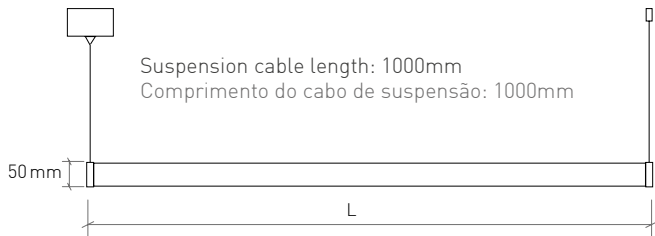

BRILUMEN DATA SHEET

IRIS 1200MM 32W 4000K

IRIS 1500MM 40W 4000K

ORDER OPTIONS OPÇÕES DE ENCOMENDA

Please, choose the mounting option according to the regulation type / length in the second table.
Por favor, escolha a opção de montagem de acordo com o tipo de regulação / comprimento na segunda tabela.

PRODUCT CODE	TYPE	POWER	CRI	BEAM ANGLE	LENGTH (L)	CCT	LED LUMENS	LUMINAIRE LUMENS	LED EFFICACY
164H.80.360.09.30.TW	HORIZONTAL	24 W	>80	360°	926 mm	3000K	4388 lm	3620 lm	182 lm/W
164H.80.360.09.40.TW	HORIZONTAL	24 W	>80	360°	926 mm	4000K	4647 lm	3833 lm	193 lm/W
164H.80.360.12.30.TW	HORIZONTAL	32 W	>80	360°	1225 mm	3000K	5851 lm	4827 lm	182 lm/W
164H.80.360.12.40.TW	HORIZONTAL	32 W	>80	360°	1225 mm	4000K	6196 lm	5111 lm	193 lm/W
164H.80.360.15.30.TW	HORIZONTAL	40 W	>80	360°	1524 mm	3000K	7314 lm	6034 lm	182 lm/W
164H.80.360.15.40.TW	HORIZONTAL	40 W	>80	360°	1524 mm	4000K	7745 lm	6389 lm	193 lm/W

REGULATION TYPE	LENGTH	ROUND SURFACE SALIENTE REDONDO	RECTANGULAR SURFACE SALIENTE RETANGULAR	ROUND RECESSED ENCASTRADO REDONDO
ON/OFF	900mm	5004-015.ON09	5004-016.ON09	5004-017.ON09
ON/OFF	1200mm	5004-015.ON12	5004-016.ON12	5004-017.ON12
ON/OFF	1500mm	N/A	5004-016.ON15	N/A
DALI	900mm	N/A	5004-016.DA09	5004-017.DA09
DALI	1200mm	N/A	5004-016.DA12	5004-017.DA12
DALI	1500mm	N/A	5004-016.DA15	N/A