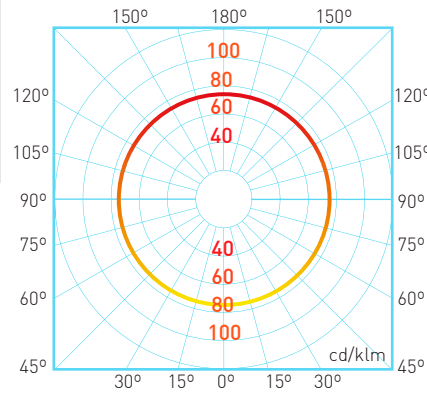

BRILUMEN DATA SHEET

IRIS 1200MM 32W 4000K

IRIS 1500MM 40W 4000K

ORDER OPTIONS OPÇÕES DE ENCOMENDA

Please, choose the mounting option according to the regulation type / length in the second table.
Por favor, escolha a opção de montagem de acordo com o tipo de regulação / comprimento na segunda tabela.

PRODUCT CODE	TYPE	POWER	CRI	BEAM ANGLE	LENGTH (L)	CCT	LED LUMENS	LUMINAIRE LUMENS	LED EFFICACY
164H.80.360.09.30.TW	HORIZONTAL	24 W	>80	360°	926 mm	3000K	4388 lm	3620 lm	182 lm/W
164H.80.360.09.40.TW	HORIZONTAL	24 W	>80	360°	926 mm	4000K	4647 lm	3833 lm	193 lm/W
164H.80.360.12.30.TW	HORIZONTAL	32 W	>80	360°	1225 mm	3000K	5851 lm	4827 lm	182 lm/W
164H.80.360.12.40.TW	HORIZONTAL	32 W	>80	360°	1225 mm	4000K	6196 lm	5111 lm	193 lm/W
164H.80.360.15.30.TW	HORIZONTAL	40 W	>80	360°	1524 mm	3000K	7314 lm	6034 lm	182 lm/W
164H.80.360.15.40.TW	HORIZONTAL	40 W	>80	360°	1524 mm	4000K	7745 lm	6389 lm	193 lm/W

REGULATION TYPE	LENGTH	ROUND SURFACE SALIENTE REDONDO	RECTANGULAR SURFACE SALIENTE RETANGULAR	ROUND RECESSED ENCASTRADO REDONDO
ON/OFF	900mm	5004-015.ON09	5004-016.ON09	5004-017.ON09
ON/OFF	1200mm	5004-015.ON12	5004-016.ON12	5004-017.ON12
ON/OFF	1500mm	N/A	5004-016.ON15	N/A
DALI	900mm	N/A	5004-016.DA09	5004-017.DA09
DALI	1200mm	N/A	5004-016.DA12	5004-017.DA12
DALI	1500mm	N/A	5004-016.DA15	N/A