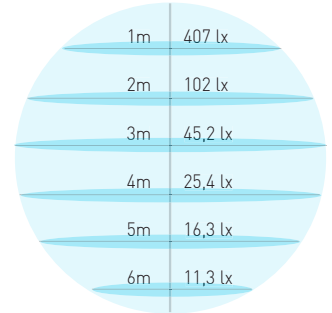

BRILUMEN DATA SHEET

IRIS 1200MM 32W 4000K

IRIS 1500MM 40W 4000K

ORDER OPTIONS OPÇÕES DE ENCOMENDA

Please, choose the mounting option according to the regulation type / length in the second table.
Por favor, escolha a opção de montagem de acordo com o tipo de regulação / comprimento na segunda tabela.

PRODUCT CODE	TYPE	POWER	CRI	BEAM ANGLE	LENGTH (L)	CCT	LED LUMENS	LUMINAIRE LUMENS	LED EFFICACY
164H.80.360.09.30.TW	HORIZONTAL	24 W	>80	360°	926 mm	3000K	4388 lm	3620 lm	182 lm/W
164H.80.360.09.40.TW	HORIZONTAL	24 W	>80	360°	926 mm	4000K	4647 lm	3833 lm	193 lm/W
164H.80.360.12.30.TW	HORIZONTAL	32 W	>80	360°	1225 mm	3000K	5851 lm	4827 lm	182 lm/W
164H.80.360.12.40.TW	HORIZONTAL	32 W	>80	360°	1225 mm	4000K	6196 lm	5111 lm	193 lm/W
164H.80.360.15.30.TW	HORIZONTAL	40 W	>80	360°	1524 mm	3000K	7314 lm	6034 lm	182 lm/W
164H.80.360.15.40.TW	HORIZONTAL	40 W	>80	360°	1524 mm	4000K	7745 lm	6389 lm	193 lm/W

REGULATION TYPE	LENGTH	ROUND SURFACE SALIENTE REDONDO	RECTANGULAR SURFACE SALIENTE RETANGULAR	ROUND RECESSED ENCASTRADO REDONDO
ON/OFF	900mm	5004-015.ON09	5004-016.ON09	5004-017.ON09
ON/OFF	1200mm	5004-015.ON12	5004-016.ON12	5004-017.ON12
ON/OFF	1500mm	N/A	5004-016.ON15	N/A
DALI	900mm	N/A	5004-016.DA09	5004-017.DA09
DALI	1200mm	N/A	5004-016.DA12	5004-017.DA12
DALI	1500mm	N/A	5004-016.DA15	N/A