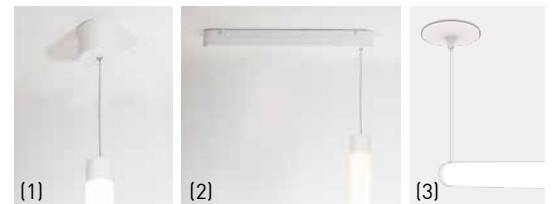

BRILUMEN DATA SHEET

IRIS 1200MM 32W 4000K

IRIS 1500MM 40W 4000K

ORDER OPTIONS OPÇÕES DE ENCOMENDA

Please, choose the mounting option according to the regulation type / length in the second table.
Por favor, escolha a opção de montagem de acordo com o tipo de regulação / comprimento na segunda tabela.

PRODUCT CODE	TYPE	POWER	CRI	BEAM ANGLE	LENGTH (L)	CCT	LED LUMENS	LUMINAIRE LUMENS	LED EFFICACY
164H.80.360.09.30.TW	HORIZONTAL	24 W	>80	360°	926 mm	3000K	4388 lm	3620 lm	182 lm/W
164H.80.360.09.40.TW	HORIZONTAL	24 W	>80	360°	926 mm	4000K	4647 lm	3833 lm	193 lm/W
164H.80.360.12.30.TW	HORIZONTAL	32 W	>80	360°	1225 mm	3000K	5851 lm	4827 lm	182 lm/W
164H.80.360.12.40.TW	HORIZONTAL	32 W	>80	360°	1225 mm	4000K	6196 lm	5111 lm	193 lm/W
164H.80.360.15.30.TW	HORIZONTAL	40 W	>80	360°	1524 mm	3000K	7314 lm	6034 lm	182 lm/W
164H.80.360.15.40.TW	HORIZONTAL	40 W	>80	360°	1524 mm	4000K	7745 lm	6389 lm	193 lm/W

REGULATION TYPE	LENGTH	ROUND SURFACE SALIENTE REDONDO	RECTANGULAR SURFACE SALIENTE RETANGULAR	ROUND RECESSED ENCASTRADO REDONDO
ON/OFF	900mm	5004-015.ON09	5004-016.ON09	5004-017.ON09
ON/OFF	1200mm	5004-015.ON12	5004-016.ON12	5004-017.ON12
ON/OFF	1500mm	N/A	5004-016.ON15	N/A
DALI	900mm	N/A	5004-016.DA09	5004-017.DA09
DALI	1200mm	N/A	5004-016.DA12	5004-017.DA12
DALI	1500mm	N/A	5004-016.DA15	N/A