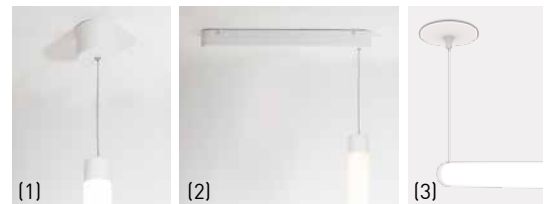

BRILUMEN DATA SHEET

ORDER OPTIONS OPÇÕES DE ENCOMENDA

Please, choose the mounting option according to the regulation type / length in the second table.
Por favor, escolha a opção de montagem de acordo com o tipo de regulação / comprimento na segunda tabela.

PRODUCT CODE	TYPE	POWER	CRI	BEAM ANGLE	LENGTH (L)	CCT	LED LUMENS	LUMINAIRE LUMENS	LED EFFICACY
164V.80.360.06.30.TW	VERTICAL	16 W	>80	360°	653 mm	3000K	2925 lm	2413 lm	182 lm/W
164V.80.360.06.40.TW	VERTICAL	16 W	>80	360°	653 mm	4000K	3098 lm	2555 lm	193 lm/W
164V.80.360.09.30.TW	VERTICAL	24 W	>80	360°	952 mm	3000K	4388 lm	3620 lm	182 lm/W
164V.80.360.09.40.TW	VERTICAL	24 W	>80	360°	952 mm	4000K	4647 lm	3833 lm	193 lm/W
164V.80.360.12.30.TW	VERTICAL	32 W	>80	360°	1251 mm	3000K	5851 lm	4827 lm	182 lm/W
164V.80.360.12.40.TW	VERTICAL	32 W	>80	360°	1251 mm	4000K	6196 lm	5111 lm	193 lm/W

REGULATION TYPE	LENGTH	ROUND SURFACE SALIENTE REDONDO (1)	RECTANGULAR SURFACE SALIENTE RETANGULAR (2)	ROUND RECESSED ENCASTRADO REDONDO (3)
ON/OFF	600 mm	5004-015.ON06	5004-016.ON06	5004-017.ON06
ON/OFF	900 mm	5004-015.ON09	5004-016.ON09	5004-017.ON09
ON/OFF	1200 mm	5004-015.ON12	5004-016.ON12	5004-017.ON12
DALI	600 mm	N/A	5004-016.DA06	5004-017.DA06
DALI	900 mm	N/A	5004-016.DA09	5004-017.DA09
DALI	1200 mm	N/A	5004-016.DA12	5004-017.DA12