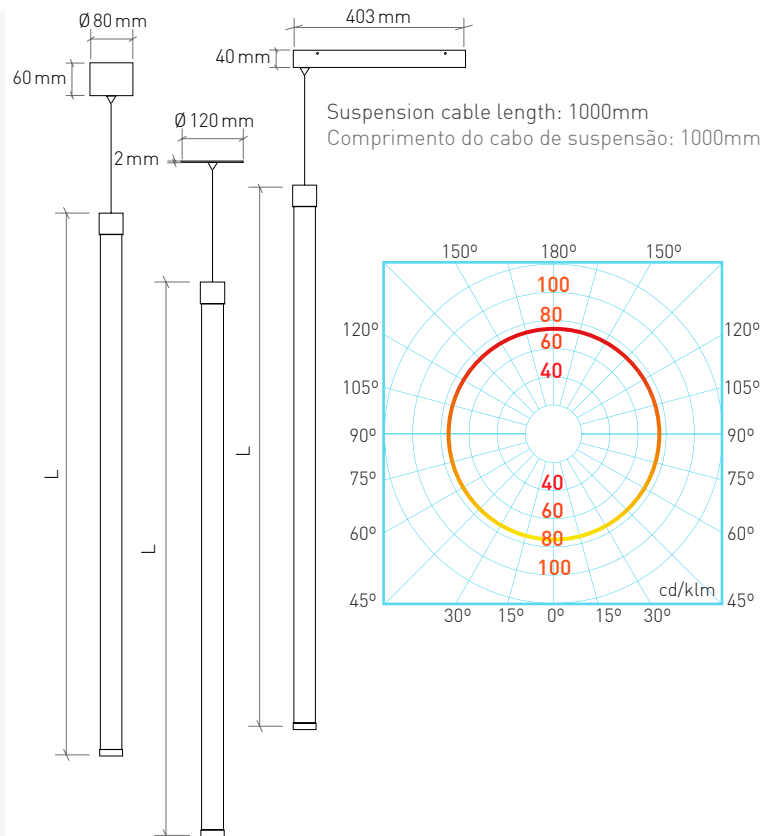

### ORDER OPTIONS OPÇÕES DE ENCOMENDA

Please, choose the mounting option according to the regulation type / length in the second table.  
Por favor, escolha a opção de montagem de acordo com o tipo de regulação / comprimento na segunda tabela.

PRODUCT CODE	TYPE	POWER	CRI	BEAM ANGLE	LENGTH (L)	CCT	LED LUMENS	LUMINAIRE LUMENS	LED EFFICACY
164V.80.360.06.30.TW	VERTICAL	16 W	>80	360°	653 mm	3000K	2925 lm	2413 lm	182 lm/W
164V.80.360.06.40.TW	VERTICAL	16 W	>80	360°	653 mm	4000K	3098 lm	2555 lm	193 lm/W
164V.80.360.09.30.TW	VERTICAL	24 W	>80	360°	952 mm	3000K	4388 lm	3620 lm	182 lm/W
164V.80.360.09.40.TW	VERTICAL	24 W	>80	360°	952 mm	4000K	4647 lm	3833 lm	193 lm/W
164V.80.360.12.30.TW	VERTICAL	32 W	>80	360°	1251 mm	3000K	5851 lm	4827 lm	182 lm/W
164V.80.360.12.40.TW	VERTICAL	32 W	>80	360°	1251 mm	4000K	6196 lm	5111 lm	193 lm/W

REGULATION TYPE	LENGTH	ROUND SURFACE SALIENTE REDONDO (1)	RECTANGULAR SURFACE SALIENTE RETANGULAR (2)	ROUND RECESSED ENCASTRADO REDONDO (3)
ON/OFF	600 mm	5004-015.ON06	5004-016.ON06	5004-017.ON06
ON/OFF	900 mm	5004-015.ON09	5004-016.ON09	5004-017.ON09
ON/OFF	1200 mm	5004-015.ON12	5004-016.ON12	5004-017.ON12
DALI	600 mm	N/A	5004-016.DA06	5004-017.DA06
DALI	900 mm	N/A	5004-016.DA09	5004-017.DA09
DALI	1200 mm	N/A	5004-016.DA12	5004-017.DA12