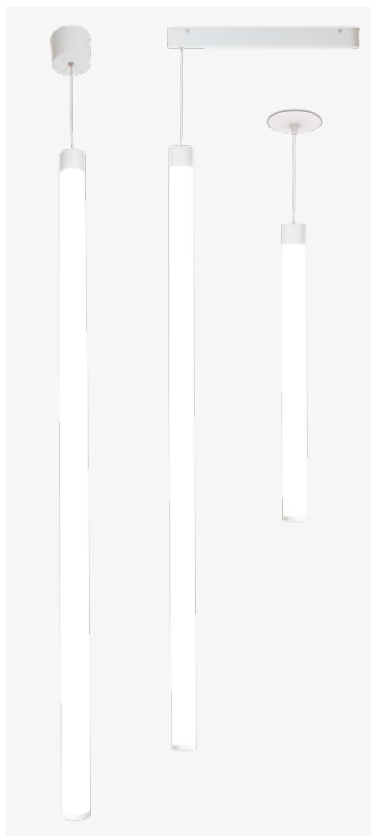

## BRILUMEN DATA SHEET

PRODUCT CODE	TYPE	POWER	CRI	BEAM ANGLE	LENGTH (L)	CCT	LED LUMENS	LUMINAIRE LUMENS	LED EFFICACY
164V.80.360.06.30.TW	VERTICAL	16 W	>80	360°	653 mm	3000K	2925 lm	2413 lm	182 lm/W
164V.80.360.06.40.TW	VERTICAL	16 W	>80	360°	653 mm	4000K	3098 lm	2555 lm	193 lm/W
164V.80.360.09.30.TW	VERTICAL	24 W	>80	360°	952 mm	3000K	4388 lm	3620 lm	182 lm/W
164V.80.360.09.40.TW	VERTICAL	24 W	>80	360°	952 mm	4000K	4647 lm	3833 lm	193 lm/W
164V.80.360.12.30.TW	VERTICAL	32 W	>80	360°	1251 mm	3000K	5851 lm	4827 lm	182 lm/W
164V.80.360.12.40.TW	VERTICAL	32 W	>80	360°	1251 mm	4000K	6196 lm	5111 lm	193 lm/W