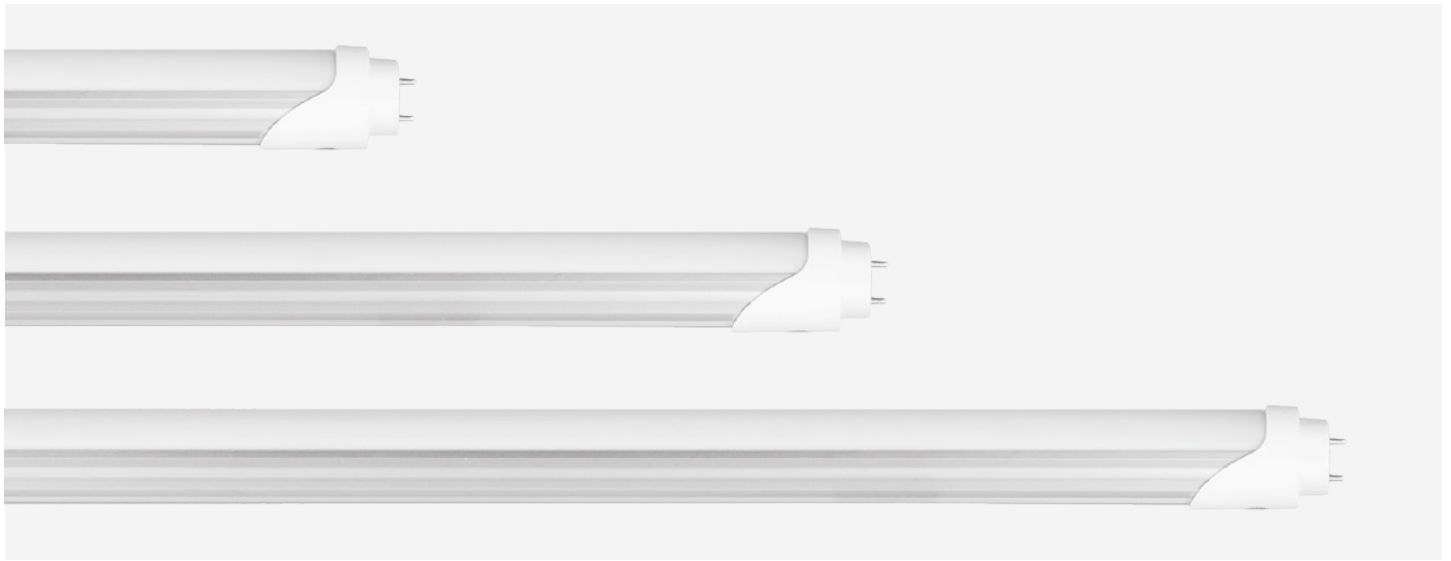

BRILUMEN DATA SHEET

VOLTAGE
TENSÃOCLASS II
CLASSE II

IP40

Option / Opção 1:

Option / Opção 2:

ORDER OPTIONS
OPÇÕES DE ENCOMENDA

PRODUCT CODE	POWER	VOLTAGE	IP	CRI	BEAM ANGLE	CCT	SIZE L	LUMINAIRE LUMENS	MASTER PACK
1015-265.02.20	10W	230V	IP40	>75	120°	4200K	600mm	1000lm	30 u.
1015-265.01.20	10W	230V	IP40	>75	120°	6000K	600mm	1050lm	30 u.
1015-266.02.20	18W	230V	IP40	>75	120°	4200K	1200mm	1800lm	30 u.
1015-266.01.20	18W	230V	IP40	>75	120°	6000K	1200mm	1890lm	30 u.
1015-267.02.20	23W	230V	IP40	>75	120°	4200K	1500mm	2300lm	30 u.
1015-267.01.20	23W	230V	IP40	>75	120°	6000K	1500mm	2410lm	30 u.

PRODUCT CODE	POWER	VOLTAGE	IP	CRI	BEAM ANGLE	CCT	SIZE L	LUMINAIRE LUMENS	PACK
M1015-265.02.20	10W	230V	IP40	>75	120°	4200K	600mm	1000lm	30 u.
M1015-265.01.20	10W	230V	IP40	>75	120°	6000K	600mm	1050lm	30 u.
M1015-266.02.20	18W	230V	IP40	>75	120°	4200K	1200mm	1800lm	30 u.
M1015-266.01.20	18W	230V	IP40	>75	120°	6000K	1200mm	1890lm	30 u.
M1015-267.02.20	23W	230V	IP40	>75	120°	4200K	1500mm	2300lm	30 u.
M1015-267.01.20	23W	230V	IP40	>75	120°	6000K	1500mm	2410lm	30 u.