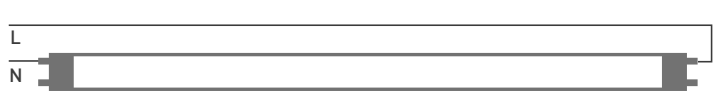

BRILUMEN DATA SHEET

VOLTAGE
TENSÃOCLASS II
CLASSE II

IP40

Option / Opção 1:

Option / Opção 2:

ORDER OPTIONS
OPÇÕES DE ENCOMENDA

PRODUCT CODE	POWER	VOLTAGE	IP	CRI	BEAM ANGLE	CCT	SIZE L	LUMINAIRE LUMENS	MASTER PACK
1015-265.02.20	10W	230V	IP40	>75	120°	4200K	600mm	1000lm	30 u.
1015-265.01.20	10W	230V	IP40	>75	120°	6000K	600mm	1050lm	30 u.
1015-266.02.20	18W	230V	IP40	>75	120°	4200K	1200mm	1800lm	30 u.
1015-266.01.20	18W	230V	IP40	>75	120°	6000K	1200mm	1890lm	30 u.
1015-267.02.20	23W	230V	IP40	>75	120°	4200K	1500mm	2300lm	30 u.
1015-267.01.20	23W	230V	IP40	>75	120°	6000K	1500mm	2410lm	30 u.

PRODUCT CODE	POWER	VOLTAGE	IP	CRI	BEAM ANGLE	CCT	SIZE L	LUMINAIRE LUMENS	PACK
M1015-265.02.20	10W	230V	IP40	>75	120°	4200K	600mm	1000lm	30 u.
M1015-265.01.20	10W	230V	IP40	>75	120°	6000K	600mm	1050lm	30 u.
M1015-266.02.20	18W	230V	IP40	>75	120°	4200K	1200mm	1800lm	30 u.
M1015-266.01.20	18W	230V	IP40	>75	120°	6000K	1200mm	1890lm	30 u.
M1015-267.02.20	23W	230V	IP40	>75	120°	4200K	1500mm	2300lm	30 u.
M1015-267.01.20	23W	230V	IP40	>75	120°	6000K	1500mm	2410lm	30 u.