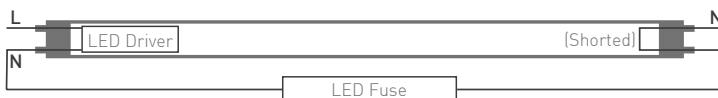

BRILUMEN DATA SHEET

VOLTAGE
TENSÃOCLASS II
CLASSE II

IP40

Option / Opção 1:

Option / Opção 2:

ORDER OPTIONS
OPÇÕES DE ENCOMENDA

PRODUCT CODE	POWER	VOLTAGE	IP	CRI	BEAM ANGLE	CCT	SIZE L	LUMINAIRE LUMENS	MASTER PACK
1015-265.02.20	10W	230V	IP40	>75	120°	4200K	600mm	1000lm	30 u.
1015-265.01.20	10W	230V	IP40	>75	120°	6000K	600mm	1050lm	30 u.
1015-266.02.20	18W	230V	IP40	>75	120°	4200K	1200mm	1800lm	30 u.
1015-266.01.20	18W	230V	IP40	>75	120°	6000K	1200mm	1890lm	30 u.
1015-267.02.20	23W	230V	IP40	>75	120°	4200K	1500mm	2300lm	30 u.
1015-267.01.20	23W	230V	IP40	>75	120°	6000K	1500mm	2410lm	30 u.

PRODUCT CODE	POWER	VOLTAGE	IP	CRI	BEAM ANGLE	CCT	SIZE L	LUMINAIRE LUMENS	PACK
M1015-265.02.20	10W	230V	IP40	>75	120°	4200K	600mm	1000lm	30 u.
M1015-265.01.20	10W	230V	IP40	>75	120°	6000K	600mm	1050lm	30 u.
M1015-266.02.20	18W	230V	IP40	>75	120°	4200K	1200mm	1800lm	30 u.
M1015-266.01.20	18W	230V	IP40	>75	120°	6000K	1200mm	1890lm	30 u.
M1015-267.02.20	23W	230V	IP40	>75	120°	4200K	1500mm	2300lm	30 u.
M1015-267.01.20	23W	230V	IP40	>75	120°	6000K	1500mm	2410lm	30 u.