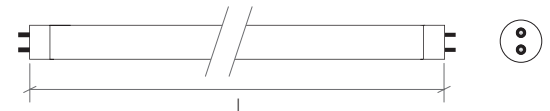

BRILUMEN DATA SHEET

VOLTAGE
TENSÃOCLASS II
CLASSE II

IP40

Option / Opção 1:

Option / Opção 2:

ORDER OPTIONS
OPÇÕES DE ENCOMENDA

PRODUCT CODE	POWER	VOLTAGE	IP	CRI	BEAM ANGLE	CCT	SIZE L	LUMINAIRE LUMENS	MASTER PACK
1015-265.02.20	10W	230V	IP40	>75	120°	4200K	600mm	1000lm	30 u.
1015-265.01.20	10W	230V	IP40	>75	120°	6000K	600mm	1050lm	30 u.
1015-266.02.20	18W	230V	IP40	>75	120°	4200K	1200mm	1800lm	30 u.
1015-266.01.20	18W	230V	IP40	>75	120°	6000K	1200mm	1890lm	30 u.
1015-267.02.20	23W	230V	IP40	>75	120°	4200K	1500mm	2300lm	30 u.
1015-267.01.20	23W	230V	IP40	>75	120°	6000K	1500mm	2410lm	30 u.

PRODUCT CODE	POWER	VOLTAGE	IP	CRI	BEAM ANGLE	CCT	SIZE L	LUMINAIRE LUMENS	PACK
M1015-265.02.20	10W	230V	IP40	>75	120°	4200K	600mm	1000lm	30 u.
M1015-265.01.20	10W	230V	IP40	>75	120°	6000K	600mm	1050lm	30 u.
M1015-266.02.20	18W	230V	IP40	>75	120°	4200K	1200mm	1800lm	30 u.
M1015-266.01.20	18W	230V	IP40	>75	120°	6000K	1200mm	1890lm	30 u.
M1015-267.02.20	23W	230V	IP40	>75	120°	4200K	1500mm	2300lm	30 u.
M1015-267.01.20	23W	230V	IP40	>75	120°	6000K	1500mm	2410lm	30 u.