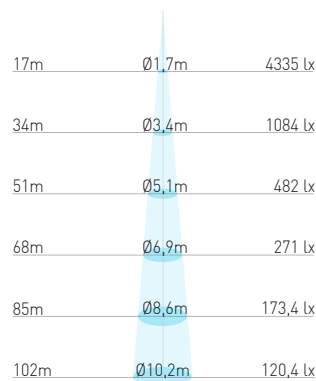

.BA .CT

BEAM ANGLE OPTIONS
OPÇÕES DE ÂNGULO DE FEIXE

Please change .BA by one of the following options. Por favor altere .BA por uma das seguintes opções.

1. 1° suffix:
2. ☐ .6 6° ☐ .45 45°
   - ☐ .8 8° ☐ .60 60°
   - ☐ .15 15° ☐ .90 90°
   - ☐ .25 25° ☐ .120 120°

COLOR TEMPERATURE OPTIONS
OPÇÕES DE TEMPERATURA DA COR

Please change .CT by one of the following options. Por favor altere .CT por uma das seguintes opções.

1. 2° suffix:
2. ☐ .40 4000K
   - ☐ .50 5000K
   - ☐ .65 6500K

400W 6° 4000K CRI80