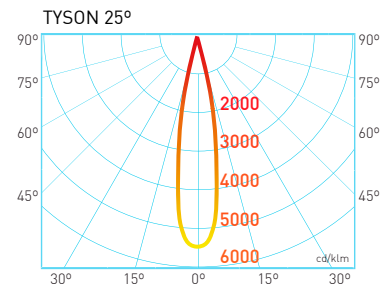

BRILUMEN DATA SHEET

ORDER OPTIONS OPÇÕES DE ENCOMENDA

ON REQUEST: Dimmable options
SOB PEDIDO: Opções dimáveis

ORDER CODE	WATTAGE	CRI	BEAM ANGLE	CCT	LED LUMENS	LUMINAIRE LUMENS	LED EFFICACY	LIFETIME L80
732.80.BA.CT		>80	6°/8°		56.400 lm	42.300 lm	141 lm/W	
733.80.BA.CT	400W	>80	15°/25°/45°	4000K	56.400 lm	44.556 lm	141 lm/W	
734.80.BA.CT		>80	60°/90°/120°	5000K	56.400 lm	46.248 lm	141 lm/W	65.000 H
735.80.BA.CT		>80	15°/25°/45°	6500K	87.420 lm	69.062 lm	141 lm/W	
736.80.BA.CT	620W	>80	60°/90°/120°		87.420 lm	71.684 lm	141 lm/W	

.BA .CT

BEAM ANGLE OPTIONS
OPÇÕES DE ÂNGULO DE FEIXE

Please change .BA by one of the following options. Por favor altere .BA por uma das seguintes opções.

- 1° suffix:
- .6 6° .45 45°
 - .8 8° .60 60°
 - .15 15° .90 90°
 - .25 25° .120 120°