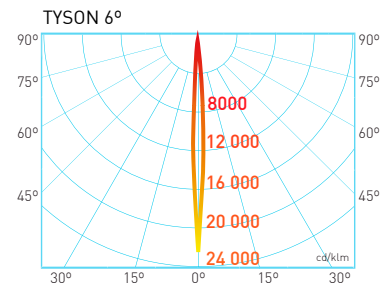

BRILUMEN DATA SHEET

ORDER OPTIONS OPÇÕES DE ENCOMENDA

ON REQUEST: Dimmable options
SOB PEDIDO: Opções dimáveis

ORDER CODE	WATTAGE	CRI	BEAM ANGLE	CCT	LED LUMENS	LUMINAIRE LUMENS	LED EFFICACY	LIFETIME L80
732.80.BA.CT		>80	6°/8°		56.400 lm	42.300 lm	141 lm/W	
733.80.BA.CT	400W	>80	15°/25°/45°	4000K	56.400 lm	44.556 lm	141 lm/W	
734.80.BA.CT		>80	60°/90°/120°	5000K	56.400 lm	46.248 lm	141 lm/W	65.000 H
735.80.BA.CT		>80	15°/25°/45°	6500K	87.420 lm	69.062 lm	141 lm/W	
736.80.BA.CT	620W	>80	60°/90°/120°		87.420 lm	71.684 lm	141 lm/W	

.BA .CT

BEAM ANGLE OPTIONS
OPÇÕES DE ÂNGULO DE FEIXE

Please change .BA by one of the following options. Por favor altere .BA por uma das seguintes opções.

- 1° suffix:
- .6 6° .45 45°
 - .8 8° .60 60°
 - .15 15° .90 90°
 - .25 25° .120 120°