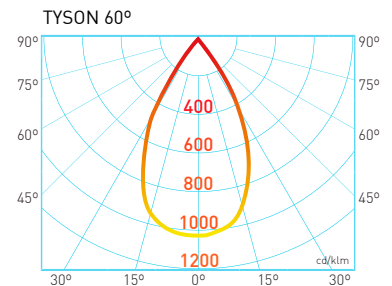

BRILUMEN DATA SHEET

ORDER OPTIONS OPÇÕES DE ENCOMENDA

ON REQUEST: Dimmable options
SOB PEDIDO: Opções dimáveis

ORDER CODE	WATTAGE	CRI	BEAM ANGLE	CCT	LED LUMENS	LUMINAIRE LUMENS	LED EFFICACY	LIFETIME L80
732.80.BA.CT		>80	6°/8°		56.400 lm	42.300 lm	141 lm/W	
733.80.BA.CT	400W	>80	15°/25°/45°	4000K	56.400 lm	44.556 lm	141 lm/W	
734.80.BA.CT		>80	60°/90°/120°	5000K	56.400 lm	46.248 lm	141 lm/W	65.000 H
735.80.BA.CT		>80	15°/25°/45°	6500K	87.420 lm	69.062 lm	141 lm/W	
736.80.BA.CT	620W	>80	60°/90°/120°		87.420 lm	71.684 lm	141 lm/W	

.BA .CT

BEAM ANGLE OPTIONS
OPÇÕES DE ÂNGULO DE FEIXE

Please change .BA by one of the following options. Por favor altere .BA por uma das seguintes opções.

- 1° suffix:
- .6 6° .45 45°
 - .8 8° .60 60°
 - .15 15° .90 90°
 - .25 25° .120 120°