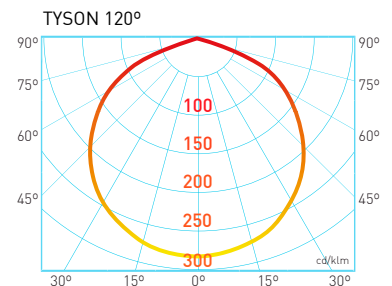

BRILUMEN DATA SHEET

ORDER OPTIONS OPÇÕES DE ENCOMENDA

ON REQUEST: Dimmable options
SOB PEDIDO: Opções dimáveis

ORDER CODE	WATTAGE	CRI	BEAM ANGLE	CCT	LED LUMENS	LUMINAIRE LUMENS	LED EFFICACY	LIFETIME L80
732.80.BA.CT		>80	6°/8°		56.400 lm	42.300 lm	141 lm/W	
733.80.BA.CT	400W	>80	15°/25°/45°	4000K	56.400 lm	44.556 lm	141 lm/W	
734.80.BA.CT		>80	60°/90°/120°	5000K	56.400 lm	46.248 lm	141 lm/W	65.000 H
735.80.BA.CT		>80	15°/25°/45°	6500K	87.420 lm	69.062 lm	141 lm/W	
736.80.BA.CT	620W	>80	60°/90°/120°		87.420 lm	71.684 lm	141 lm/W	

.BA .CT

BEAM ANGLE OPTIONS
OPÇÕES DE ÂNGULO DE FEIXE

Please change .BA by one of the following options. Por favor altere .BA por uma das seguintes opções.

- 1° suffix:
- .6 6° .45 45°
 - .8 8° .60 60°
 - .15 15° .90 90°
 - .25 25° .120 120°