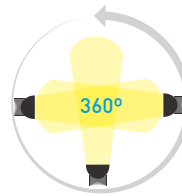

BRILUMEN DATA SHEET

ORDER OPTIONS OPÇÕES DE ENCOMENDA

ON REQUEST: Dimmable options
SOB PEDIDO: Opções dimáveis

ORDER CODE	WATTAGE	CRI	BEAM ANGLE	CCT	LED LUMENS	LUMINAIRE LUMENS	LED EFFICACY	LIFETIME L80
732.80.BA.CT		>80	6°/8°		56.400 lm	42.300 lm	141 lm/W	
733.80.BA.CT	400W	>80	15°/25°/45°	4000K	56.400 lm	44.556 lm	141 lm/W	
734.80.BA.CT		>80	60°/90°/120°	5000K	56.400 lm	46.248 lm	141 lm/W	65.000 H
735.80.BA.CT		>80	15°/25°/45°	6500K	87.420 lm	69.062 lm	141 lm/W	
736.80.BA.CT	620W	>80	60°/90°/120°		87.420 lm	71.684 lm	141 lm/W	

.BA .CT

BEAM ANGLE OPTIONS
OPÇÕES DE ÂNGULO DE FEIXE

Please change .BA by one of the following options. Por favor altere .BA por uma das seguintes opções.

- 1° suffix:
- .6 6° .45 45°
 - .8 8° .60 60°
 - .15 15° .90 90°
 - .25 25° .120 120°