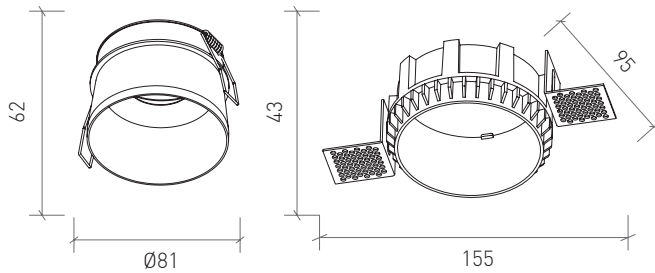

78x78mm

suffix **TW** **TB**

LUYTEN

Code . Código
1080-101

Others . Outras:

105mm

suffix **TW**

ERIDANE

Colour temperature
Temperatura da cor

6000K 
3000K 

Wattage . Potência
5W

Beam angle . Ângulo de Feixe
60°

CRI
+80
Rated luminous flux . Fluxo Luminoso
380 lm

Led type . Tipo de Led:
Epistar COB

Others . Outras: