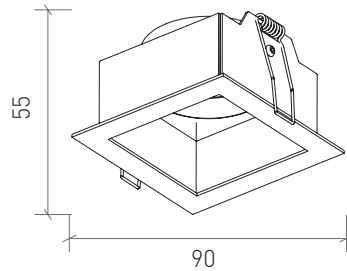

ILUMINAÇÃO DE INTERIOR
INDOOR LIGHTING

CEILING FIXTURE

EM STOCK IN STOCK

DISPONIBILIDADE IMEDIATA
IMMEDIATE AVAILABILITY

***limitado ao stock existente**
while stocks last

KEATON

Code . Código
1080-100

Others . Outras:

78x78mm

suffix **TW** **TB**

LUYTEN

Code . Código
1080-101

Others . Outras:

105mm

suffix **TW**

ERIDANE